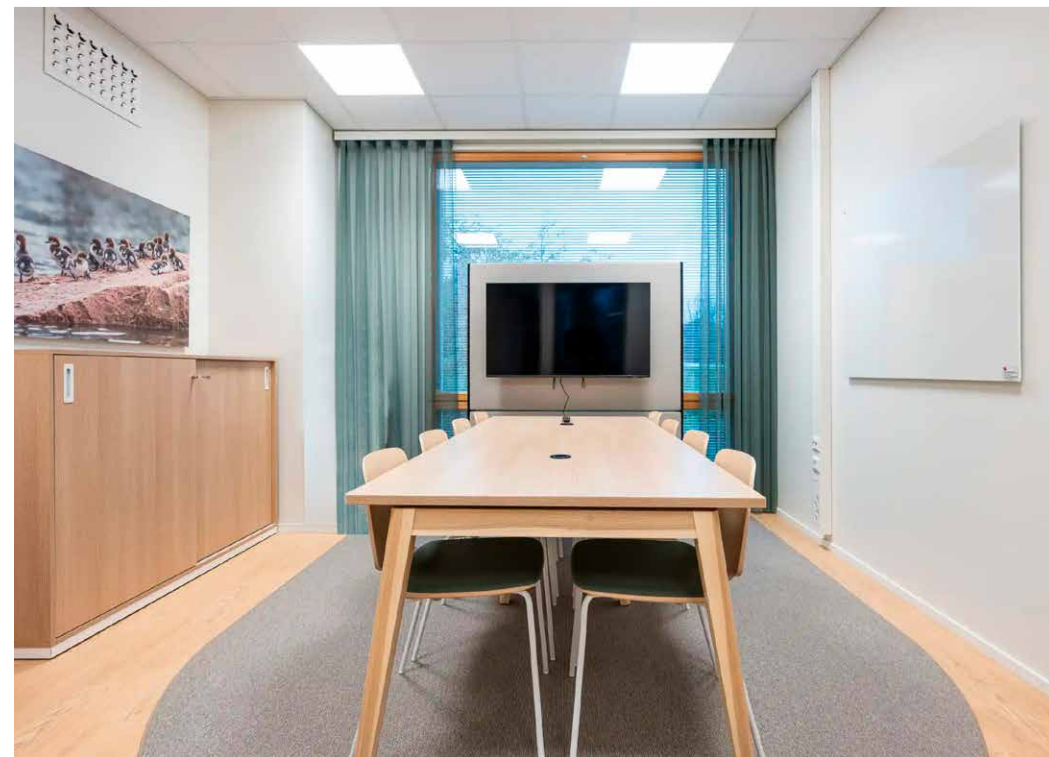

Aulat, käytävät ja työtilat

Aulat ja käytävät ovat keskeisiä kulkureittejä hoivaympäristössä, ja niiden suunnittelussa korostuvat esteettömyys ja turvallisuus. Tilaa tulee olla riittävästi apuvälineillä liikkumiseen, mutta samalla pitkät käytävät tarjoavat mahdollisuuden pienille istumaryhmille, tauluille ja kompakteille säilytysratkaisuille. Nämä tuovat tiloihin eloa ja tarjoavat luontevia pysähtymispaikkoja asukkaille.

Kokonaisuutta täydentävät henkilökunnan työtilat, joiden kalustuksessa huomioidaan toimivuus, ergonomia ja arjen sujuvuus.

Vinkki: Seinille sijoitettavat viherkasvit, taulut ja akustiikkaelementit tekevät pitkistä käytävistä kotoisampia viemättä tilaa kulkemiselta.

10