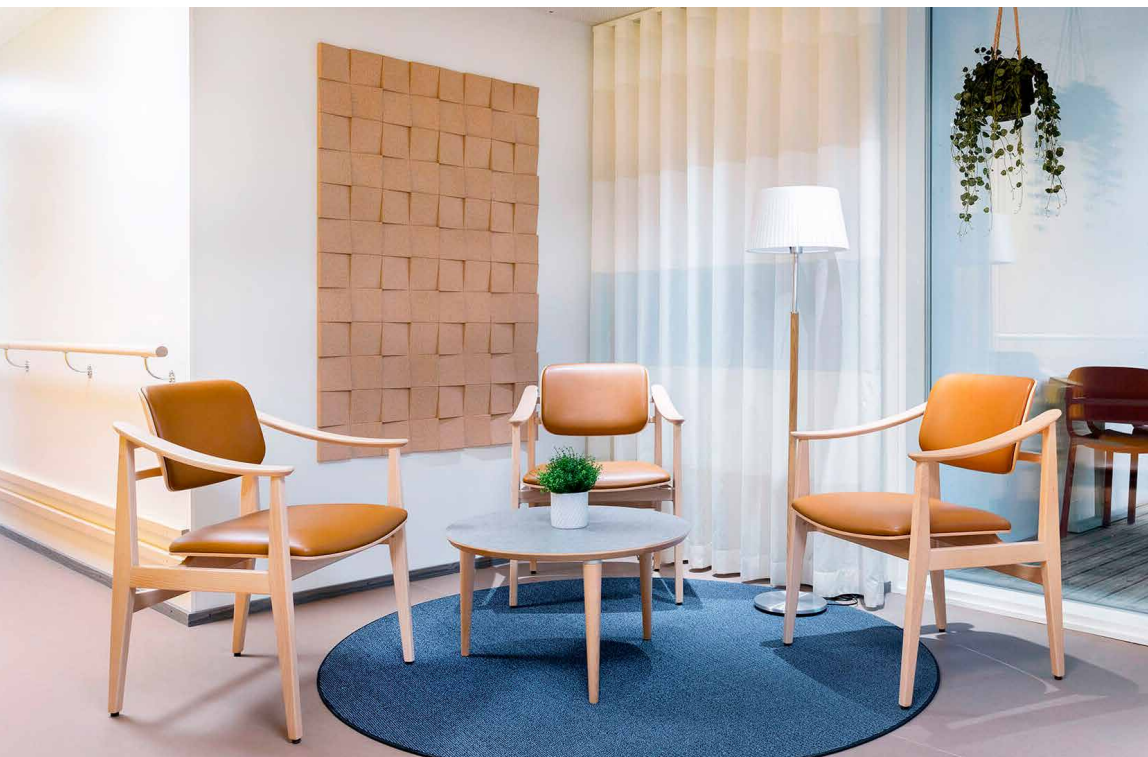

Aulat, käytävät ja työtilat

Aulat ja käytävät ovat keskeisiä kulkureittejä hoivaympäristössä, ja niiden suunnittelussa korostuvat esteettömyys ja turvallisuus. Tilaa tulee olla riittävästi apuvälineillä liikkumiseen, mutta samalla pitkät käytävät tarjoavat mahdollisuuden pienille istumaryhmille, tauluille ja kompakteille säilytysratkaisuille. Nämä tuovat tiloihin eloa ja tarjoavat luontevia pysähtymispaikkoja asukkaille.

Kokonaisuutta täydentävät henkilökunnan työtilat, joiden kalustuksessa huomioidaan toimivuus, ergonomia ja arjen sujuvuus.

Vinkki: Seinille sijoitettavat viherkasvit, taulut ja akustiikkaelementit tekevät pitkistä käytävistä kotoisampia viemättä tilaa kulkemiselta.

10