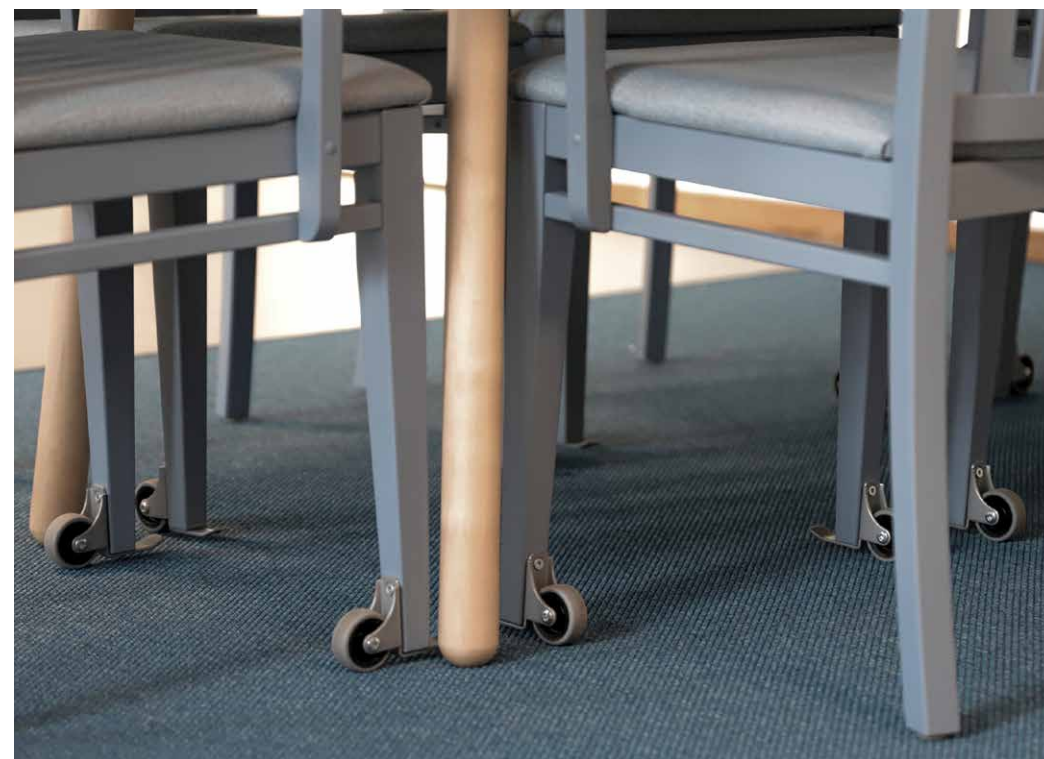

Muunneltavuutta käyttäjän mukaan

Autamme löytämään kalusteratkaisut, jotka mukautuvat käyttäjien tarpeisiin. Hoivakalusteisiimme on saatavana antimikrobisia ja kosteussuojattuja verhoiluvaihtoehtoja, ja moniin tuotteisiin voidaan lisätä esimerkiksi pyöriä ja tukikahvoja.

Kauttamme saat tarvittaessa myös tilaan toteutetut mittatilauskalusteet.

Vinkki: Huoltopalvelun sisällyttäminen sopimukseen tukee kalusteiden ja sisustuksen pitkäikäisyyttä. Sopimus voidaan räätälöidä kattamaan kalusteiden uudelleenverhoilu ja tekstiilien uusiminen tarpeen mukaan.