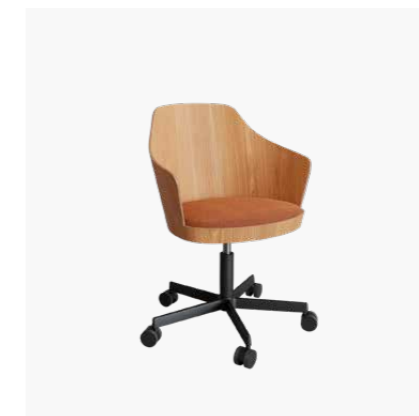

Ema tuoli ENEA

Kevyt ja pinoutuva Ema-tuoli sopii oppimis- ja kokoustiloihin. Se on erinomainen isoissa konferenssitiloissa, joissa tarvitaan muunneltavuutta. Saatavana eri viimeistelyillä, käsinojilla ja eri runkoväreillä.

Toa Conference pöytä PEDRALI

Minimalistinen Toa yhdistää estetiikan ja käytännöllisyyden. Valettu alumiinirunko ja kevyt muotoilu tekevät siitä ihanteellisen neuvottelupöydän. Saatavana eri kokoja.

Savio Tilting taittopöytä

Savio Tilting on helposti kallistettava ja liikuteltava taittopöytä, joka säästää tilaa. Jarrulliset pyörät ja kestävä metallirunko takaavat monipuolisen käytön.

8

Kaiak neuvottelutuoli ENEA

Kaiak yhdistää tammiviilukuoren ja laajat verhoiluvaihtoehdot. Istuin on saatavana useilla eri runkovaihtoehdoilla.