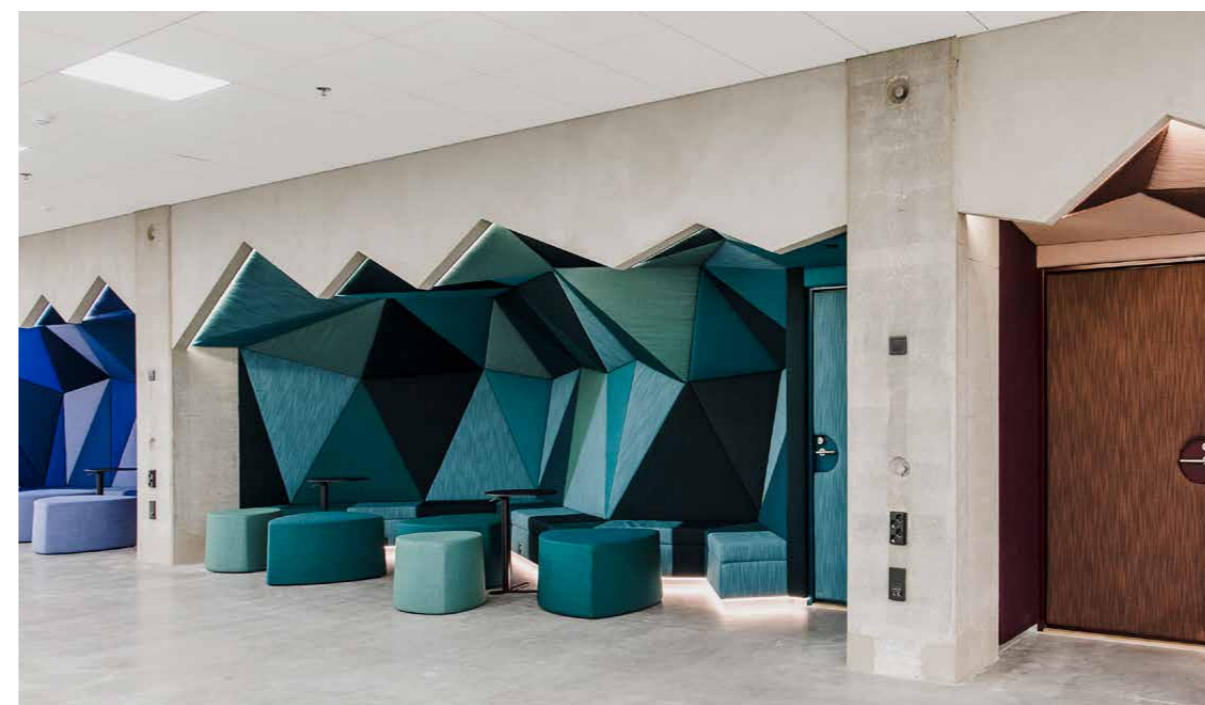

Visiosta valmiiksi – kaikki toimistosi uudistukseen yhdestä paikasta

Haluatko uudistaa toimistosi helposti yhdestä paikasta – remontista kalusteisiin ja tekstiileihin? Meiltä se onnistuu. Olemme osa tiivistä kumppaniverkostoa, joka kattaa rakentamisen, puusepäntöön ja tekstiilien asiantuntemuksen, joten voimme tarjota koko uudistuksen vaivattomasti yhdestä paikasta.

Visiosta valmiiksi -palvelumme räätälöidään aina tarpeidesi ja budjettisi mukaan. Vuosien kokemuksella olemme toteuttaneet lukuisia uudistuksia niin uusiin kuin saneerattaviin kohteisiin. Voit siis luottaa siihen, että projektisi etenee sujuvasti alusta loppuun.

1. Ota yhteyttä

myynti@restatop.fi

Kartoitetaan yhdessä tarpeesi.

2. Tarjous ja suunnittelu

Saat meiltä tarjouksen ja aikatauluarvion toteutuksesta.

3. Aikataulutus ja toteutus

Sovimme kanssasi projektin aikataulun ja toteutuksen.

4. Loppukatselmus

Käymme läpi valmiin projektin ja sovimme tarvittaessa jatkosta.

5. Ylläpito ja huolto

Halutessasi voimme tehdä kanssasi huoltosopimuksen, joka sisältää säännölliset huoltotoimet ja ylläpidon tuotteille.