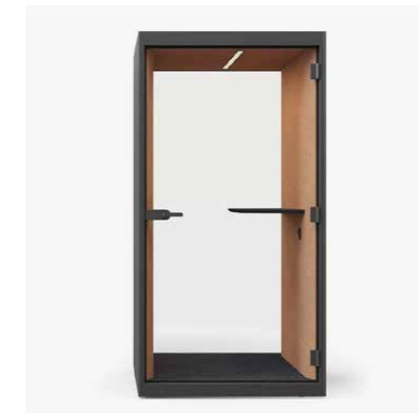

Hiljaiset tilat

Keskittymistä vaativalle työlle, kokouksille ja puheluille on hyvä tarjota rauhallisia tiloja. Äänieristetyt puhelin kopit ja akustoivat istuinratkaisut tuovat hiljaisia työskentelypaikkoja myös toimiston auloihin.

Suurissa tiloissa akustiikkaa voi parantaa seinäpaneelilla ja akustoivilla valaisimilla, jotka vaimentavat hälyä ja lisäävät työrauhaa.

Vinkki: Hiljaisuus ei tarkoita tylsyyttä – valitse akustiikkatuotteita, jotka yhdistävät toiminnallisuuden ja leikkisän muotoilun.

Sonus S akustiikkakoppi NARBUTAS

Tyylikäs ja kompaktin kokoinen äänieristetty työtila yksityisiin puheluihin ja etäkokouksiin. Sopii mainiosti hiljaiseksi työpisteeksi vilkkaisiin aulatiloihin.