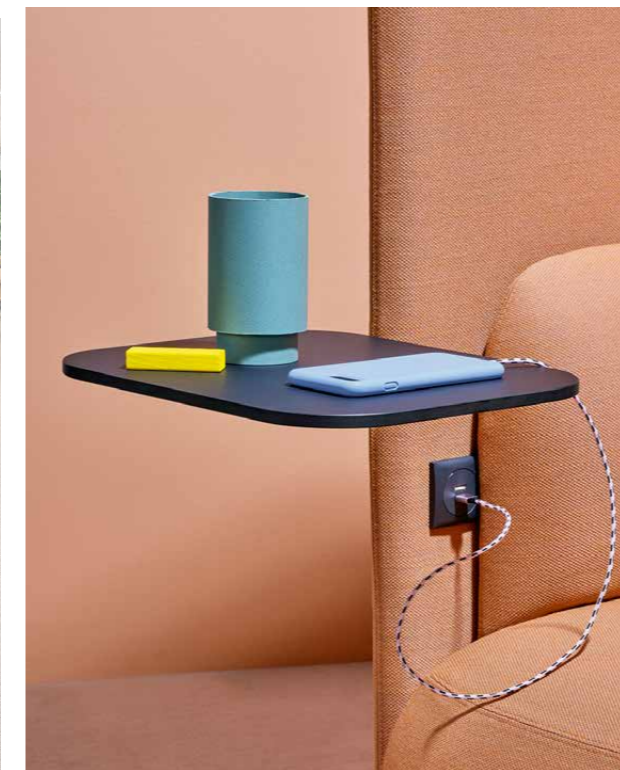

RESTATOP®

Sisustusideoita tiloittain

[Aulatilat ja kohtaamistilat](#)

[Työskentelytilat](#)

[Neuvottelu- ja kokoustilat](#)

[Ruokailu ja taukotilat](#)

[Hiljaiset tilat](#)

[Toimiston valaistus](#)

[Toimiston tekstiilit](#)

[Visiosta valmiiksi](#)

Toimisto elää ja muokkautuu työntekijöidensä tarpeisiin

Nykyajan toimiston tulee olla monikäyttöinen ja viihtyisä työympäristö, joka tukee työntekijöiden hyvinvointia, yhteistyötä ja tehokkuutta. Se ei ole vain perinteinen työpisteiden täyttämä tila, vaan se voi koostua erilaisista tiloista tai mukautua joustavasti eri tilanteisiin. Etätöyön yleistyttyä toimiston viihtyisyydestä on tullut entistä tärkeämpää – mitä miellyttävämpi ympäristö, sitä helpommin niin työntekijät kuin asiakkaatkin viihtyvät siellä. Nykyajan toimisto ei ole vain paikka, jossa tehdään töitä, vaan inspiroiva ympäristö, joka tukee sekä työntekijöiden hyvinvointia että yrityksen tavoitteita.

Tästä esitteestä löydät runsaasti ideoita toimistosi sisustukseen. Olemme koonneet ratkaisut tiloittain, jotta voit helposti hahmottaa, mitä eri työympäristöissä on hyvä huomioida ja millaisia tuotteita voimme tarjota. Esite esittelee vain pienen osan tuhansien tuotteidemme valikoimasta, mutta siitä saat inspiraatiota sekä löydät laadukkaita ja kestäviä tuotepoimintoja työtiloihisi.

Ota yhteyttä, jos kaipaat tarjouta esitteen tuotteista tai haluat apuamme parhaiden ratkaisujen löytämisessä – autamme mielellämme!

TURKU
Apilakatu 16
20740 TURKU

HELSINKI
Klaarantie 3
00200 HELSINKI

OTA YHTEYTTÄ
+358 20 795 9800
myynti@restatop.fi