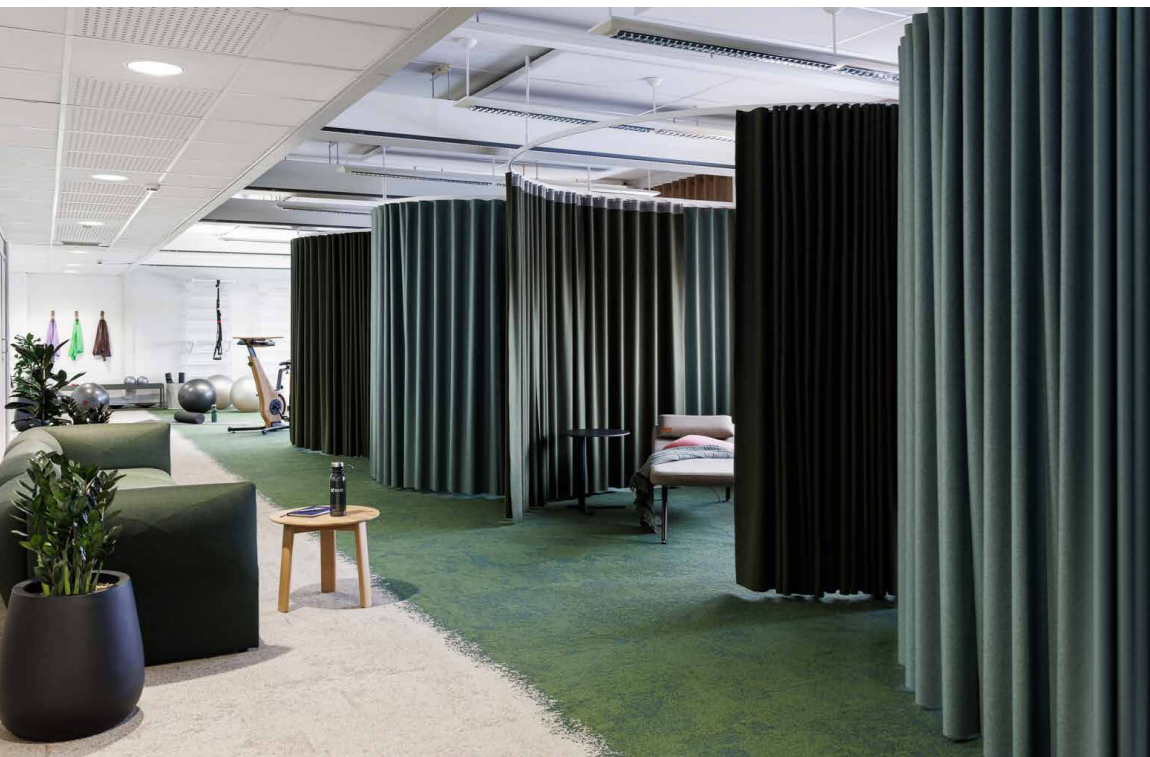

Sense SVENSSON

Sense on kudottu, erinomaisesti akustoiva verhokangas. Pintaompeleet antavat tyylikäälle, hienovaraisesti kiiltävälle kankaalle luonnetta. 15 väri vaihtoehtoa. Akustiikkaluokka A.