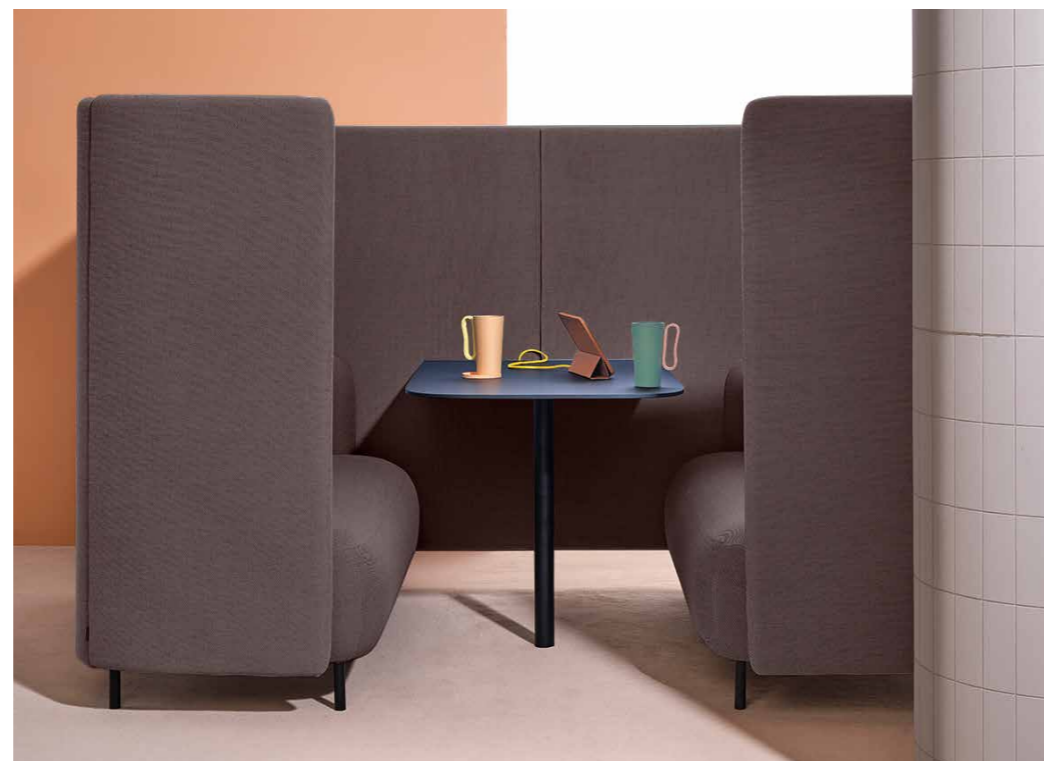

Suono sohva RESTATOP COLLECTION

Mitoiltaan ja materiaaleiltaan räätälöitävä korkeaselkäinen Suono-sohva tuo avoimeen tilaan yksityisyyttä. Saatavana eri verhoiluvaihtoehtoja.