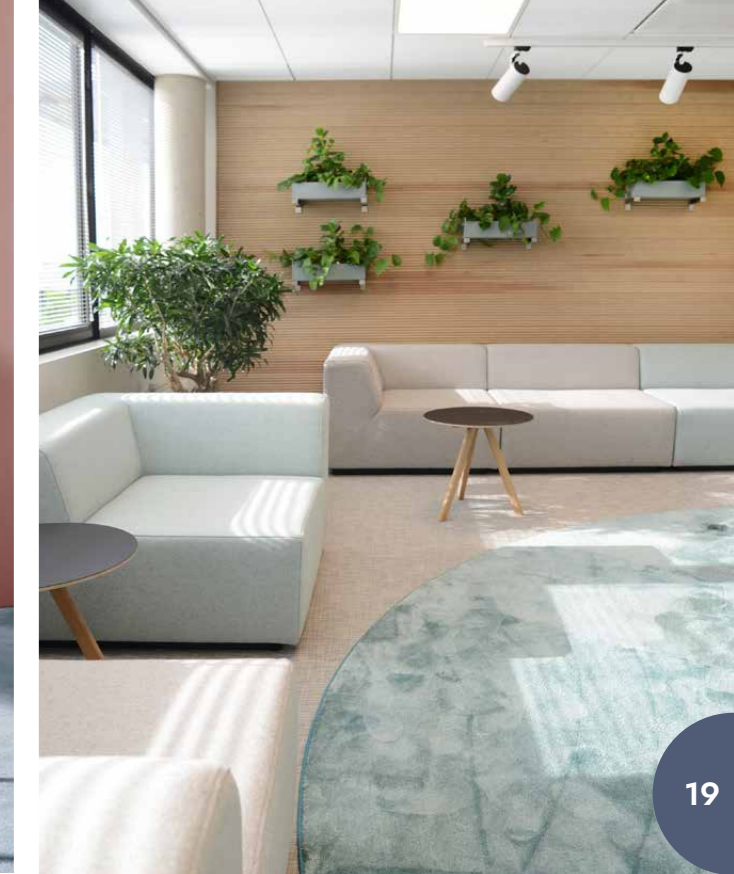

Visiosta valmiiksi – kaikki toimistosi uudistukseen yhdestä paikasta

Haluatko uudistaa toimistosi helposti yhdestä paikasta – remontista kalusteisiin ja tekstiileihin? Meiltä se onnistuu. Olemme osa tiivistä kumppaniverkostoa, joka kattaa rakentamisen, puusepäntöön ja tekstiilien asiantuntemuksen, joten voimme tarjota koko uudistuksen vaivattomasti yhdestä paikasta.

Visiosta valmiiksi -palvelumme räätälöidään aina tarpeidesi ja budjettisi mukaan. Vuosien kokemuksella olemme toteuttaneet lukuisia uudistuksia niin uusiin kuin saneerattaviin kohteisiin. Voit siis luottaa siihen, että projektisi etenee sujuvasti alusta loppuun.

1. Ota yhteyttä

myynti@restatop.fi

Kartoitetaan yhdessä tarpeesi.

2. Tarjous ja suunnittelu

Saat meiltä tarjouksen ja aikatauluarvion toteutuksesta.

3. Aikataulutus ja toteutus

Sovimme kanssasi projektin aikataulun ja toteutuksen.

4. Loppukatselmus

Käymme läpi valmiin projektin ja sovimme tarvittaessa jatkosta.

5. Ylläpito ja huolto

Halutessasi voimme tehdä kanssasi huoltosopimuksen, joka sisältää säännölliset huoltotoimet ja ylläpidon tuotteille.