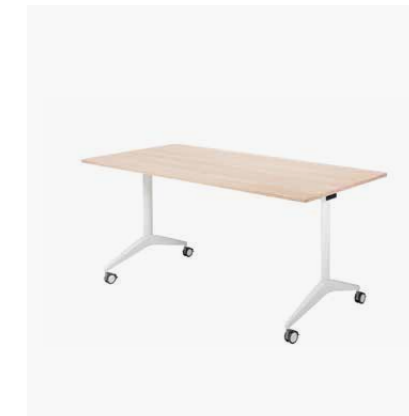

Savio Tilting taittopöytä

Savio Tilting on helposti kallistettava ja liikuteltava taittopöytä, joka säästää tilaa. Jarrulliset pyörät ja kestävä metallirunko takaavat monipuolisen käytön.

8