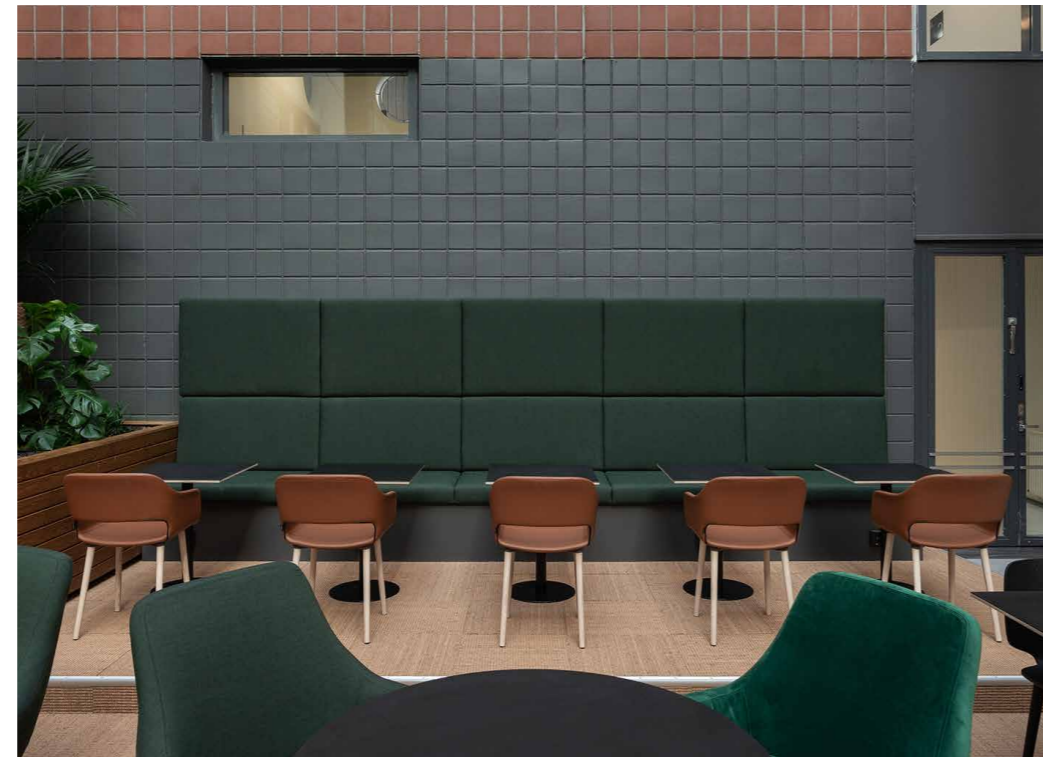

Studio metrisohva RESTATOP COLLECTION

Mitoiltaan ja materiaaleiltaan räätälöitävä Studio-metrisohva sopii mainiosti niin oleskeluun kuin ruokailutiloihinkin. Voidaan verhoilla valitsemallasi kankaalla.