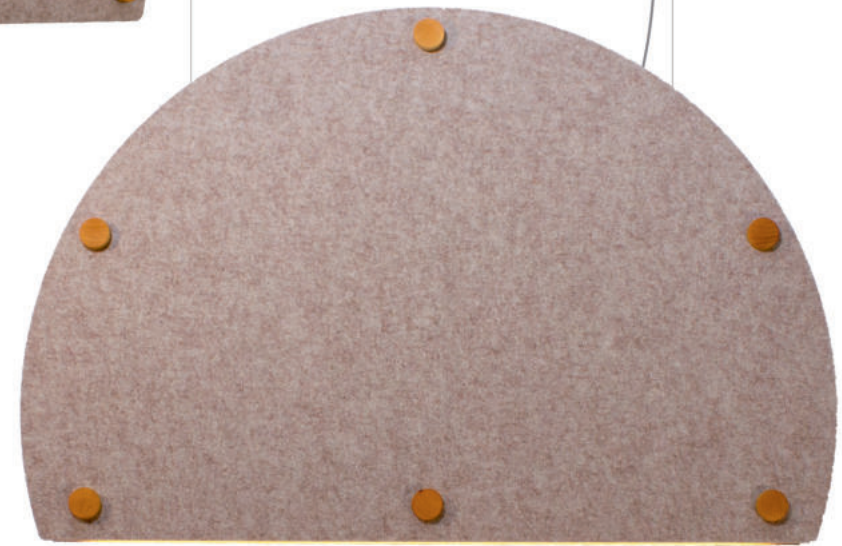

LED 74w 24V 2700K 950lm

LED 15w 24V 2700K 1900lm

MATERIAL Acoustic panel

Thickness panel: 2 x 9 mm
Composition: 100% PET

Fire resistance: B-s2, do
Sound absorption panel: $\alpha_w = 0,60$

Acoustic panel shade.
Black metal structure.
Natural wood trims.
Black cable. Black canopy.

Pantalla en panel acústico.
Estructura metálica negra.
Embellecedores en madera natural.
Cable negro. Florón negro.

INDOOR

ACOUSTIC

CUSTOM

DIMMABLE
TRIAC