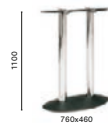

4504

Poseur table base,
cast-iron base

COLUMN 2x Ø 76
TOP MAX 1200x700

FINISHES / FINITURE

AC
Brushed
Satinato

steel column / colonna in acciaio

CR
Chromed
Cromato

oak column / colonna in rovere

RS
Bleached oak
Rovere sbiancato

W
Wenge
Wengé

any standard colour in powder coated finish table base
basamento verniciato in tutti i colori standard

→ see page 226
vedi pagina 226

tops
ripiani

→ see from page 230
vedi da pagina 230