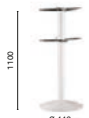

COLUMN Ø 76
TOP MAX Ø 700

4640

Dining table base,
cast-iron base