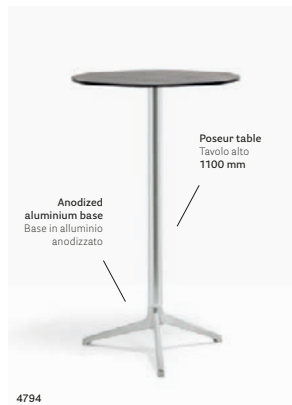

IT — La sofisticata tecnologia della pressofusione d'alluminio incontra il design per dare forma ad una collezione di tavoli a base centrale leggeri e maneggevoli. Le due versioni, a tre e quattro razze, sono abbinabili a ripiani in diverse dimensioni e finiture.

Table tavolo Ypsilon, Ypsilon 4
Top ripiano Fenix®
Side chair sedia Mya

Table tavolo Ypsilon
 Solid laminate top ripiano in stratificato
 Armchair poltrona Intrigo

Table Tavolo

4797

Four-legs base
available in two sizes:
Base 4 razze, disponibile
in due dimensioni:
Ø 965, Ø 800 mm