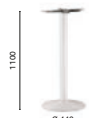

Table Tavolo

4610

Dining table base,
cast-iron baseCOLUMN Ø 76
TOP MAX 650x650; Ø 900

4613

Coffee table base,
cast-iron baseCOLUMN Ø 76
TOP MAX 650x650; Ø 900

4614

Poseur table base,
cast-iron baseCOLUMN Ø 76
TOP MAX Ø 700