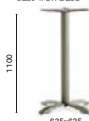

4764
Poseur table base,
cast-iron base

COLUMN Ø 76
TOP MAX 700x700, Ø800