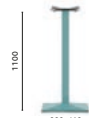

COLUMN 80x80
TOP MAX 1200x700

4630

Dining table base,
cast-iron base