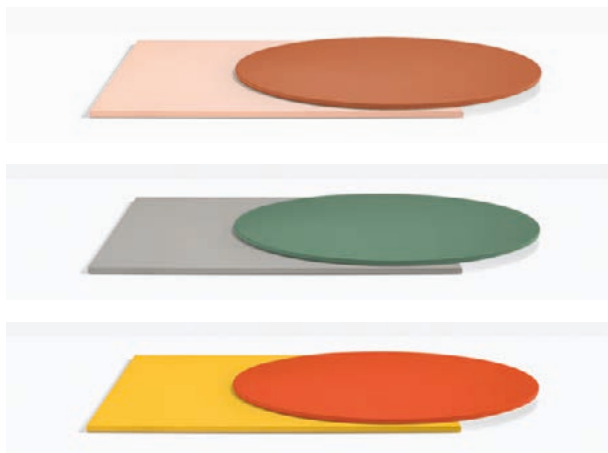

IT — Ripiani in acciaio zincato o acciaio inox, con anima in MDF idrofuogo, durevoli e versatili. Sono verniciati a polvere in una vasta palette di colori per soddisfare tutte le esigenze di arredo. Ideali anche per l'outdoor.

Marine plywood core
Anima in multistrato marino

Thickness
Spessore
12 mm

Merchants Suites

Malta

Project: Hotel

Products: Steel top,

Laja table, Intrigo armchair

OUTDOOR

EDGE / BORDO

SHAPES AND SIZES / FORME E MISURE

Ø 585, Ø 700

582x582, 700x700, 800x800

RA100E

GI100E

AR500E

RO200E