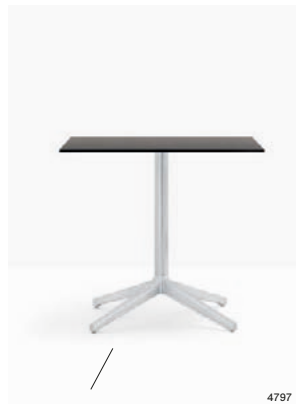

4797

Steel top,
flat edge
Ripiano in lamiera,
bordo piatto
12 mm

Powder coated version
Versione verniciata

4795

Adjustable feet
Piedini regolabili

4797 H500