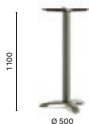

4774
Poseur table base,
cast-iron base

COLUMN Ø 76
TOP MAX Ø 600