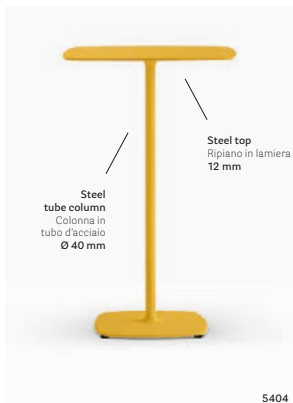

Steel top
Ripiano in lamiera
12 mm

Steel
tube column
Colonna in
tubo d'acciaio
Ø 40 mm

Nestlé Italia Headquarters

Assago, Milano, Italy

Architect: Park Associati

Project: Company canteen