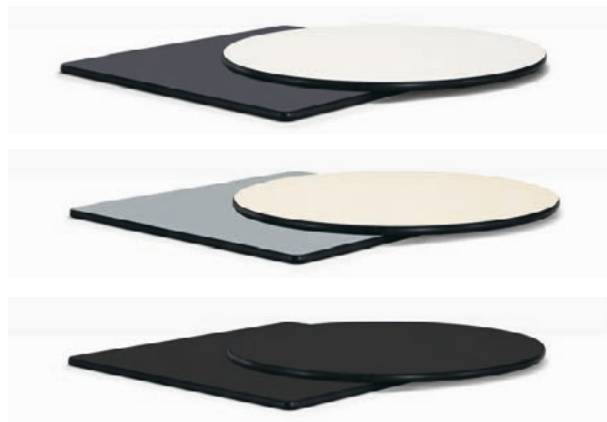

EDGE / BORDO

COP

COI

COM

SHAPES / FORME

R10 R35 R60 R90

FINISHES / FINITURE