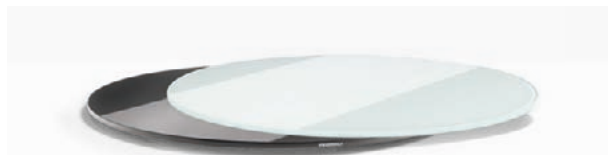

TEMPERED GLASS / VETRO TEMPERATO

NER

BIA