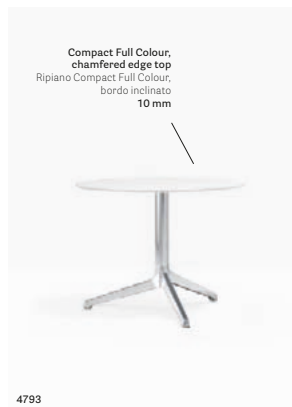

Table tavolo Ypsilon, Ypsilon 4
Top ripiano Fenix®
Side chair sedia Mya

Table tavolo Ypsilon
 Solid laminate top ripiano in stratificato
 Armchair poltrona Intrigo

Table Tavolo

4797

Four-legs base
available in two sizes:
Base 4 razze, disponibile
in due dimensioni:
Ø 965, Ø 800 mm