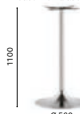

Ø 560

COLUMN Ø 60
TOP MAX Ø 800

4800

Dining table base,
cast-iron base