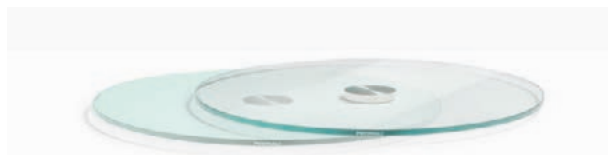

Glass Vetro

EN — Tempered glass tops that are perfect to satisfy every indoor furnishing requirement. Available in different colours and finishes, they can strongly characterise interior environments or, in the clear transparent version, enhance the architecture of the surrounding space.
IT — Ripiani in vetro temperato adatti a qualsiasi esigenza di arredo indoor. Disponibili in diversi colori e finiture, possono connotare fortemente gli spazi interni o, nella versione trasparente, lasciare parlare l'architettura dell'ambiente nel quale si inseriscono.

Tempered glass
Vetro temperato

TEMPERED GLASS / VETRO TEMPERATO

NER

BIA

SAT

TRA

FBI

EDGE / BORDO

21

21

SHAPES / FORME