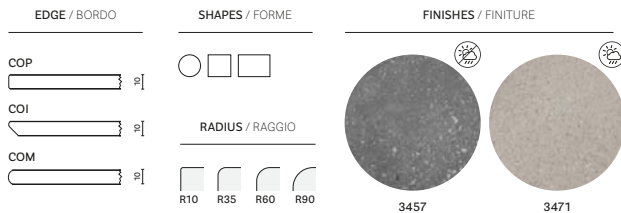

4517*

Solid laminate top, colour 3294 ripiani o stratificato, colore 3294

Flat core top ripiano con bordo piatto

Table tavolo Inox

Chair sedia Frida

Lighting lampada L004

EDGE / BORDO	SHAPES / FORME	RADIUS / RAGGIO	FINISHES / FINITURE 
<p>COP</p> 			 <p>3294</p>
<p>COP</p>  <p>COI</p>  <p>COM</p> 	 <p> for Stylus Table bases only solo per basamenti Stylus</p>		 <p>2810</p>