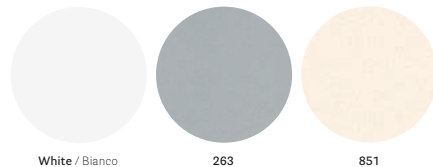

FINISHES / FINITURE