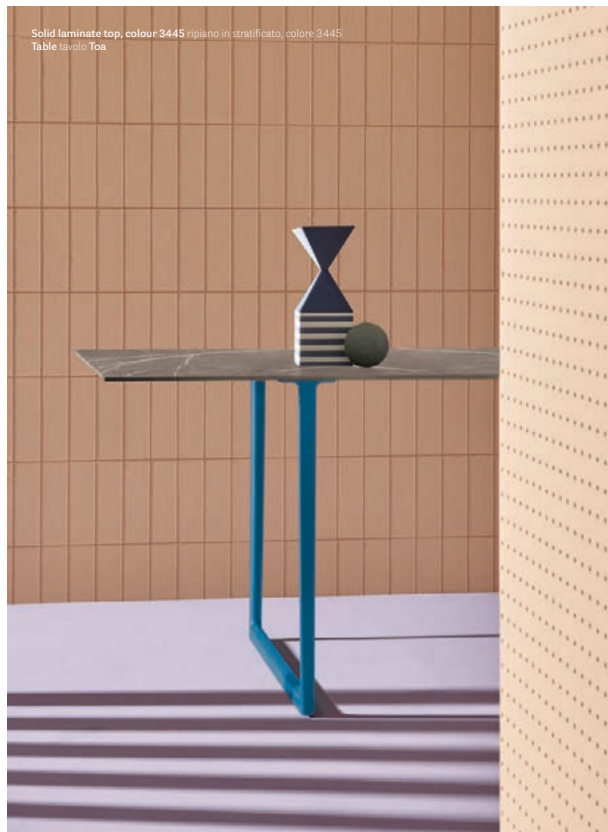

4517*

Solid laminate top, colour 3294 ripiani o stratificato, colore 3294

Flat core top ripiano con bordo piatto

Table tavolo Inox

Chair sedia Frida

Lighting lampada L004

EDGE / BORDO	SHAPES / FORME	RADIUS / RAGGIO	FINISHES / FINITURE 
<p>COP</p> 			 <p>3294</p>
<p>COP</p>  <p>COI</p>  <p>COM</p> 	 <p> for Stylus Table bases only solo per basamenti Stylus</p>		 <p>2810</p>