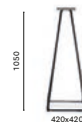

TOP MAX 800x800; Ø 800

5444

Steel poseur table base

TOP MAX 700x700; Ø 700

FINISHES / FINITURE

→ see page 222

vedi pagina 222

tops

ripiani

→ see from page 226

vedi da pagina 226

gold lacquered

laccato oro