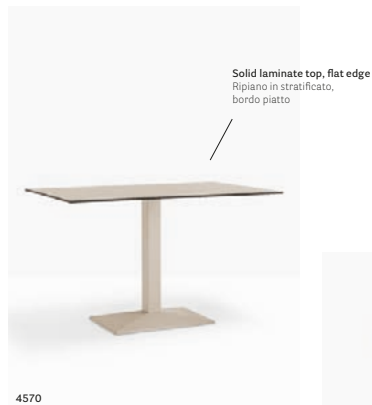

tops
ripiani

→ see page 222
vedi pagina 222

→ see from page 226
vedi da pagina 226

Quadra

Geometric symbiosis

DESIGN
Pedrali R&D, 1998

EN — Perfect expression of solid geometry, the Quadra table is symbol of stability and functionality. The column with a square section is fixed to the pyramid-shaped base.

IT — Espressione perfetta della geometria solida, il tavolo Quadra è emblema di stabilità e funzionalità. Alla base di forma piramidale viene fissata la colonna a sezione quadrata.

Table Tavolo

Note di gusto