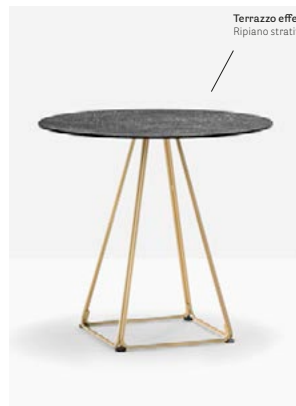

IT — Il tavolo Lunar parla il linguaggio della leggerezza, lasciando spazio al vuoto, all'architettura, all'ambiente nel quale si inserisce. Il basamento nasce dall'unione di quattro trapezi realizzati in tondino d'acciaio e può essere abbinato a ripiani di differenti dimensioni e finiture.

Table tavolo Lunar
Steel top ripiano in lamiera
Armchair poltrona Intrigo

Table Tavolo

Italiano Restaurant

Sheikh Zayed City, Egypt

Project: Restaurant
Products: Lunar table,
Intrigo armchair

SIZES / DIMENSIONI