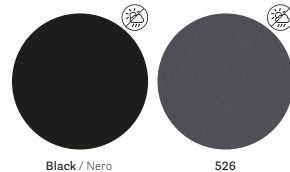

FINISHES / FINITURE