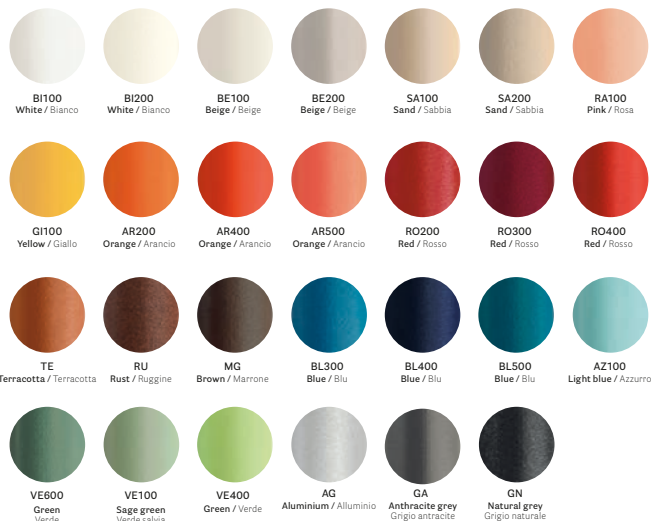

smooth matt finishes / finitura liscia opaca