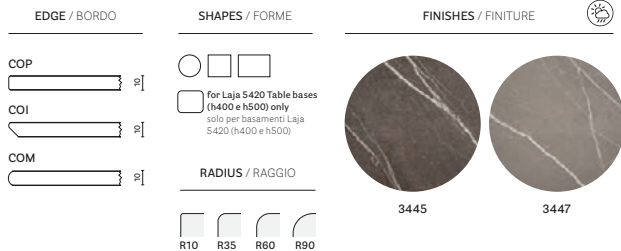

4517*

Solid laminate top, colour 3294 ripiani o stratificato, colore 3294

Flat core top ripiano con bordo piatto

Table tavolo Inox

Chair sedia Frida

Lighting lampada L004

EDGE / BORDO	SHAPES / FORME	RADIUS / RAGGIO	FINISHES / FINITURE 
<p>COP</p> 			 <p>3294</p>
<p>COP</p>  <p>COI</p>  <p>COM</p> 	 <p> for Stylus Table bases only solo per basamenti Stylus</p>		 <p>2810</p>