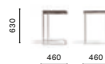

SIZES / DIMENSIONI

TST_45X45

Coffee table, steel frame,
laminated top