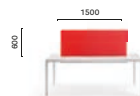

DSP/2

Divider panel sound absorbing