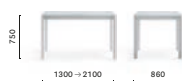

TMA_130X86