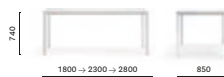

TMO_180X85

laminated top / ripiano in laminato

White / Bianco

BI