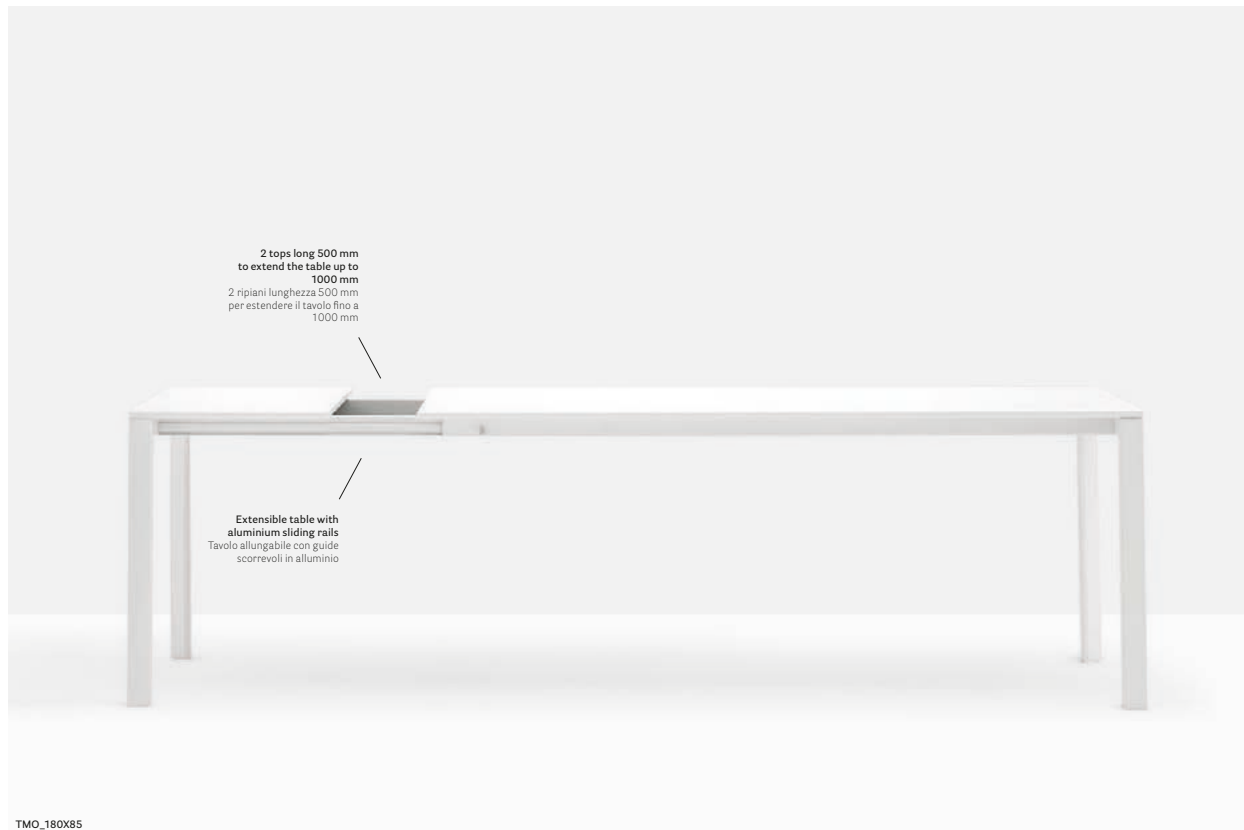

Table

Tavolo