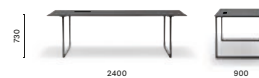

TOA240X90_CSX