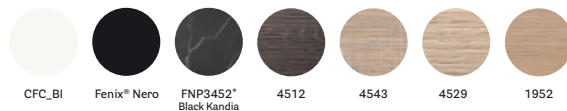

solid laminate top / ripiano in stratificato