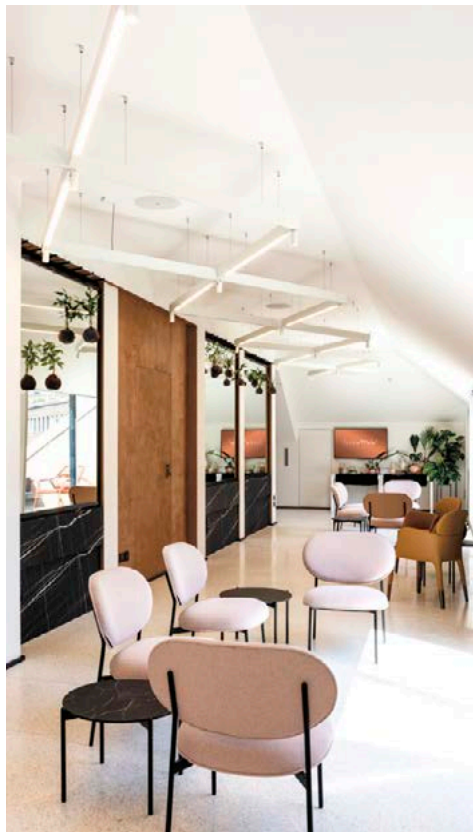

IluMi Spazio Eventi

Milan, Italy

Project:

Co-working space

#pedralitales

Antwerp, Belgium

Project: 2021 ADV campaign