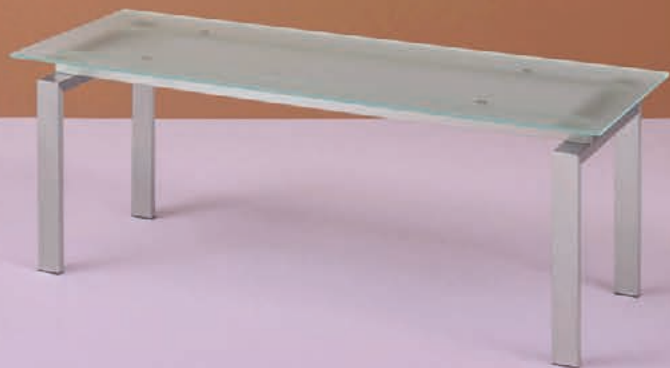

DESIGN
Pedrali R&D, 2004

EN – Space table well fits in living spaces. The steel frame supports a glass top creating a fine balance of geometries.
IT – Il tavolo Space si inserisce negli spazi living in modo garbato. Il telaio in acciaio sostiene un ripiano in vetro creando un delicato equilibrio di geometrie.