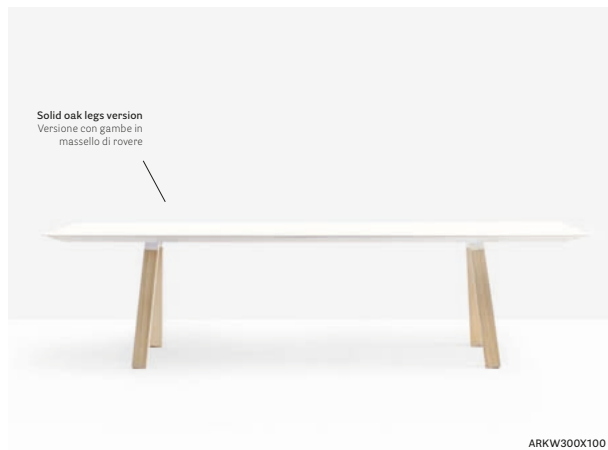

IT — Il tavolo Arki-Table è lineare e rigoroso dal punto di vista strutturale, ma al contempo versatile e pensato per situazioni d'uso differenti. È caratterizzato da un ripiano ultra-sottile sostenuto da una cornice in estruso di alluminio, che rimane nascosta. Le gambe a cavalletto realizzate in acciaio o in massello di rovere garantiscono stabilità e aderenza al suolo.

ARK300X100

Ultra-thin solid laminate top supported
by a frame made of extruded aluminium
Ripiano ultrasottile in stratificato supportato
da un profilo in estruso di alluminio

ARK360X120

**Solid laminate top, round or square
available in different sizes**
Pigiano stratificato disponibile in diverse
dimensioni tondo e quadrato

ARK139X139

**On request, powder coated
frame version for outdoor use**
A richiesta versione
verniciata per outdoor

ARK5_D129

Ultra-thin Fenix® top with anti-fingerprint
finish and plywood core, solid oak legs
Ripiano ultrasottile in Fenix® con finitura
anti-impronta, anima in multistrato,
gambe massello di rovere

ARKW240X100

Adjustable table

Tavolo regolabile

ARK240X100 REG BT

Ironic Office

Orgatec 2016
Cologne, Germany

Project: Exhibition stand
Architects: Calvi Brambilla
Products: Dome side chair,
Arki-Table, L004 lighting