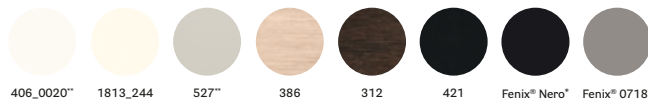

DSP

Divider panel
sound absorbing

DSP/2

Divider panel
sound absorbing

TK_69X69

Table, steel frame and glass top

TK_80X80

Table, steel frame and glass top

TK_90X90

Table, steel frame and glass top

TK_120X120

Table, steel frame and glass top

TK_120X69

Table, steel frame and glass top

TK_140X80

Table, steel frame and glass top

TK_180X90

Table, steel frame and glass top

laminated top / ripiano in laminato

*Anti-fingerprint
Anti-impronta