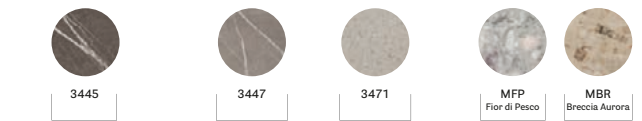

solid laminate top
ripiano in stratificato

composite marble
agglomerato di marmo