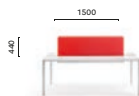

DSP

Divider panel sound absorbing