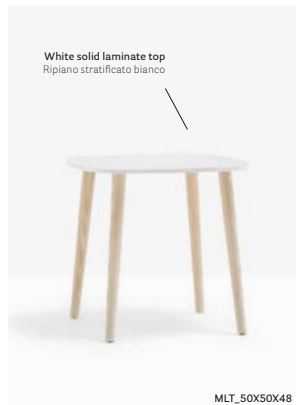

Table tavolo Malmö
Side chair sedia Malmö
Armchair poltrona Malmö

DINING

Table tavolo Malmö
Side chair sedia Tivoli

LIVING

Lounge armchair
poltrona lounge Malmö Relax
Coffee Table tavolino Malmö
Lighting lampada Giravolta

Table
Tavolo

Extensible table
Tavolo allungabile
1900-2400-2900 x 900 mm

TML_190X90

Solid ash wood legs
Gambe in massello
di frassino

Ash wood veneered plywood
Ripiano impiallacciato frassino

TML_190X90

MLT_50X50X48