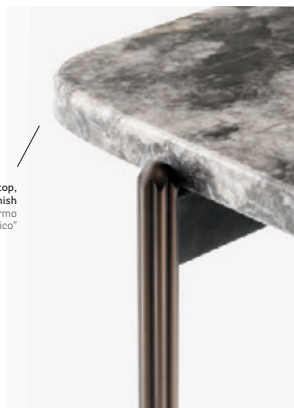

COFFEE TABLE / TAVOLINO

BLT 69x69x30 + BLTD Ø 49x37