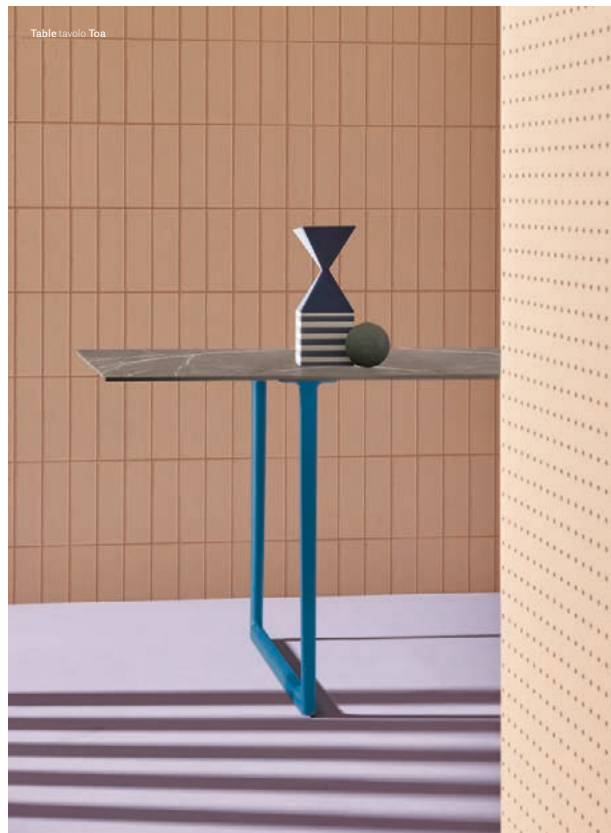

Table tavolo Toa