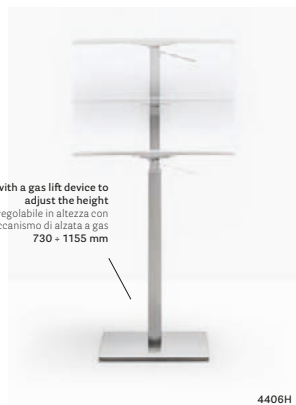

Table Tavolo

4402H

4406H

4420

4460

PULS Vario

Wien, Austria

Project: Company canteen