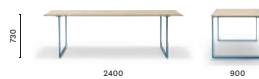

#pedralitales

Antwerp, Belgium

Project: 2021 ADV campaign

TOA240X90

TOA240X90_CDX

TOA240X90_CSX

TOA190X75

TOA190X90

TOA300X100/125

TOA360X100/125