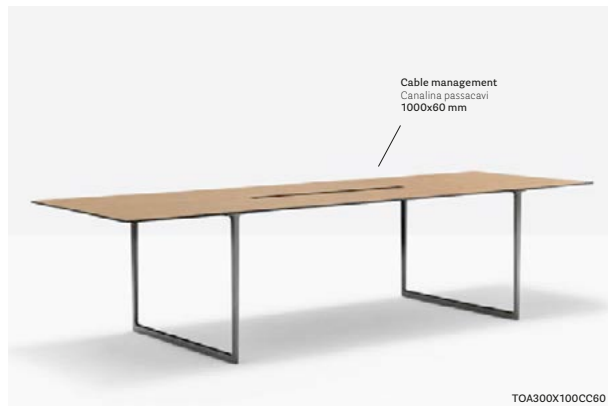

IT – Toa è un tavolo che unisce con equilibrio il linguaggio tecnico-industriale a quello decorativo, dando vita ad un prodotto funzionale ed espressivo. Leggero ed essenziale alla vista, il tavolo Toa è caratterizzato da una robusta struttura in pressofusione di alluminio dalla forma geometrica e fluida supportata da due barre in acciaio capaci di sostenere anche ripiani di grandi dimensioni. Elemento caratterizzante di Toa sono le gambe a ponte dalla forma affusolata realizzate in pressofusione di alluminio che, più sottili alla base, si allargano verso l'alto confluendo sotto al ripiano in un elemento a "T".

Table tavolo Toa Conference
Armchair poltrona Nym

WORKING

WORKING

Table tavolo Toa

Table Tavolo

Die-cast aluminium frame
Struttura in pressofusione
di alluminio

TOA240X90

Powder coated version for
outdoor use
Versione verniciata per outdoor