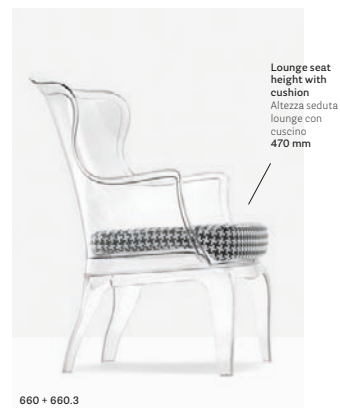

Lounge armchair

Poltrona lounge