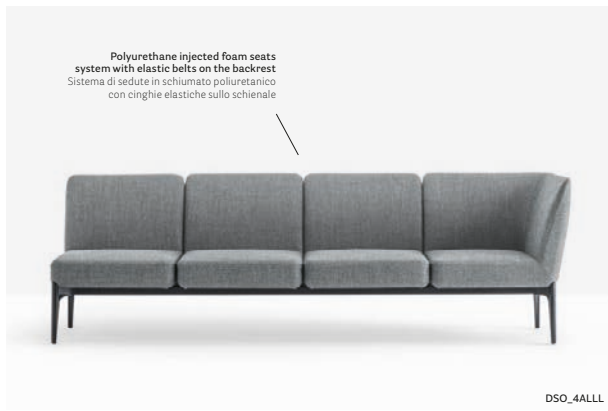

Modular seating

Seduta modulare

DSO_4ALL