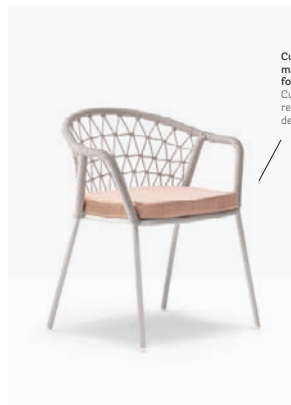

Armchair

Poltrona

3675

3675.8

Stackable
Impilabile