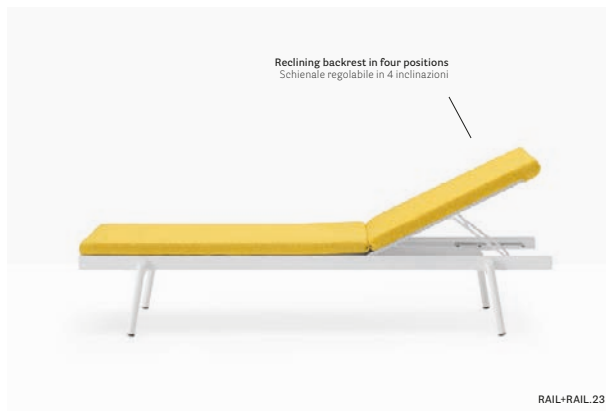

RAIL+RAIL.23

RAIL

RAIL/2

RAIL.23

Cushion for sun lounger
WIDTH: 660

RAIL.30

Sun lounger roof
THICKNESS: 25

aluminium / alluminio

textilene / textilene

fabrics / tessuti

D22+D26 - D80+D89 - D100+D105

CERTIFICATIONS / CERTIFICAZIONI