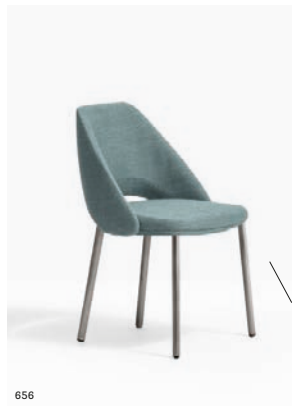

EATING

EATING

Side chair Sedia

Armchair Poltrona

Barstool Sgabello

Seat height
Altezza seduta
750 mm

648

Seat height
Altezza seduta
650 mm