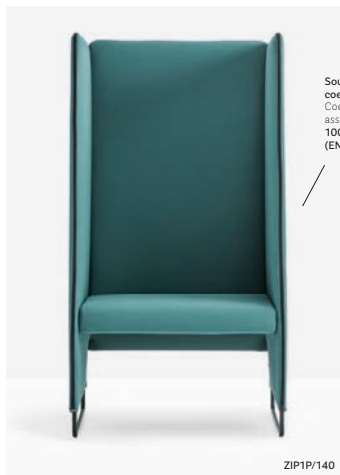

Lounge version, depth
Versione lounge,
profondità
710 mm