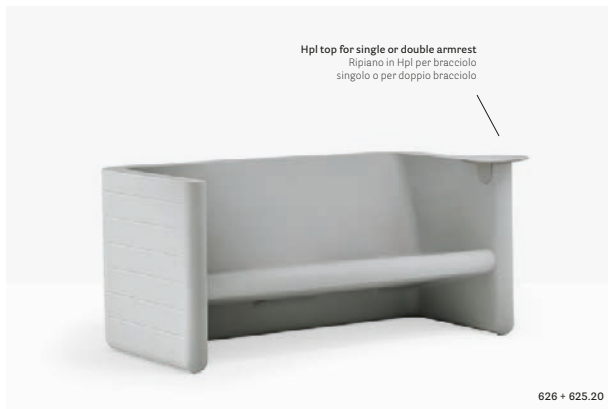

626 + 625.20