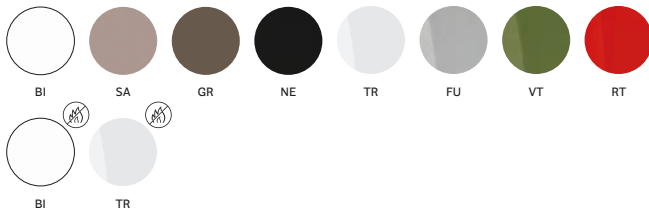

FINISHES / FINITURE

polycarbonate / pollicarbonato

fabrics / tessuti

CERTIFICATES / CERTIFICAZIONI