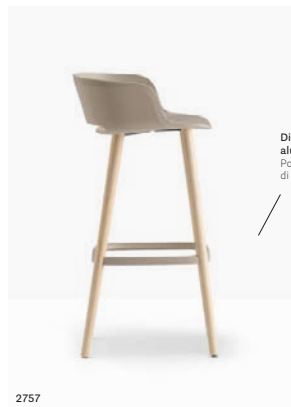

Die-cast
aluminum footrest
Poggiapièdi in pressofusione
di alluminio

2757