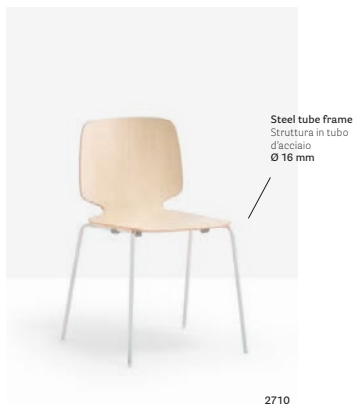

Side chair

Sedia

Die-cast
aluminium frame
Struttura in pressofusione
di alluminio

2750

2740

2730

Technopolymer shell
Scocca in tecnopolimero

2750