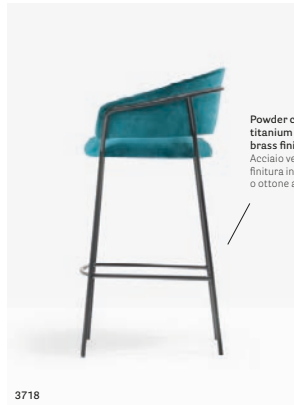

3718

Barstool Sgabello