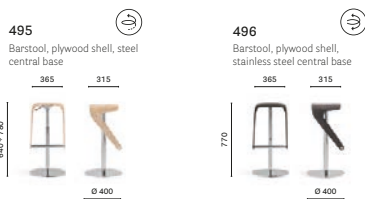

SIZES / DIMENSIONI

FINISHES / FINITURE

coated oak / rovere verniciato

laminated / laminato

steel / acciaio

stainless steel / acciaio inox

CERTIFICATES / CERTIFICAZIONI