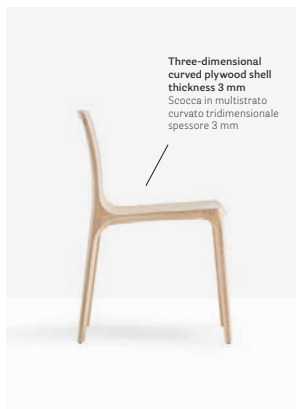

Chair Sedia

752