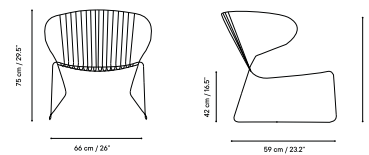

iSi 8066
Stool 65
Icon: house, umbrella, stool

iSi 9152
Poltrona
Icon: house, umbrella, chair