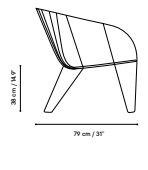

Dimensions in cm and inches
Medidas en cms y pulgadas

Table Height 47 cm / 18.5"

Porcelain table top

iSi 9282	ø 60 cm / 23.6"	iSi 9288	60 x 60 cm / 23.6 x 23.6"
iSi 9283	ø 70 cm / 27.6"	iSi 9289	70 x 70 cm / 27.6 x 27.6"
iSi 9284	ø 80 cm / 31.5"	iSi 9290	80 x 80 cm / 31.5 x 31.5"
iSi 9285	ø 90 cm / 35.4"		
iSi 9286	ø 100 cm / 39.3"		
iSi 9287	ø 110 cm / 43.3"		

iSi 8083
Tomato red RAL 3013

Dimensions in cm and inches
Medidas en cms y pulgadas

iSi 9133
Armchair
iSi 9163
Upholstered

iSi 9165
Stool 65
iSi 9230
Upholstered

iSi 9164
Stool 76
iSi 8105
Upholstered

iSi 8082
Lounge
iSi 8083
Upholstered