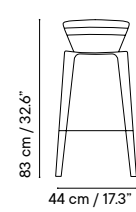

Dimensions in cm and inches
 Medidas en cms y pulgadas

iSi 9135
 Chair

iSi 9136
 Armchair

iSi 9137
 Stool 76

iSi 9138
 Stool 65

iSi 9135
 Beige cream RAL 1013

iSi 9136
 Taupe grey RAL 7006

iSi 9137
 Brown chocolate RAL 8017