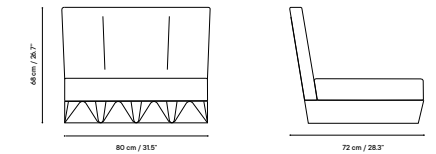

Lagarto

Designed by ILMIODESIGN

Collection made of galvanized wire, polyester powder coated. Suitable for outdoor, indoor, and contract use.

Colección fabricada con varilla galvanizado y lacado con polvo de poliéster. Apto para uso exterior, interior y contract.

Metal finishes 214
Outdoor fabric 218
Outdoor leather 220
Cushions 221
Porcelain table-top 222
Compact table-top 223

Dimensions in cm and inches
Medidas en cms y pulgadas

Dimensions in cm and inches
Medidas en cms y pulgadas

Table Height 74 cm / 29.1"		
iSi 9259	ø 60 cm / 23.6"	
iSi 9260	ø 70 cm / 27.6"	
iSi 9216	ø 80 cm / 31.5"	
iSi 9217	ø 90 cm / 35.4"	
iSi 9218	ø 110 cm / 43.3"	

Table Height 45 cm / 17.7"		
iSi 9254	ø 60 cm / 23.6"	
iSi 9255	ø 70 cm / 27.6"	
iSi 9256	ø 80 cm / 31.5"	
iSi 9257	ø 90 cm / 35.4"	
iSi 9258	ø 110 cm / 43.3"