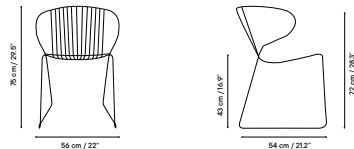

iSi 7207
Armchair
Icon: house, umbrella, chair