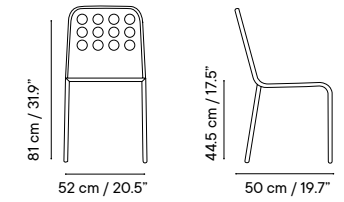

Dimensions in cm and inches
Medidas en cms y pulgadas

NEW iSi 8119
Chair

NEW iSi 8120
Armchair

NEW iSi 8121
Stool 76

NEW iSi 8122
Stool 65

iSi 8119
Pastel pink RAL 3012

iSi 8120
Pastel pink RAL 3012

Sevilla

Metal finishes 214
Outdoor fabric 218
Outdoor leather 220
Cushions 221
Porcelain table-top 222
Compact table-top 223

Dimensions in cm and inches
Medidas en cms y pulgadas

iSi 9210
Chair

iSi 9211
Armchair