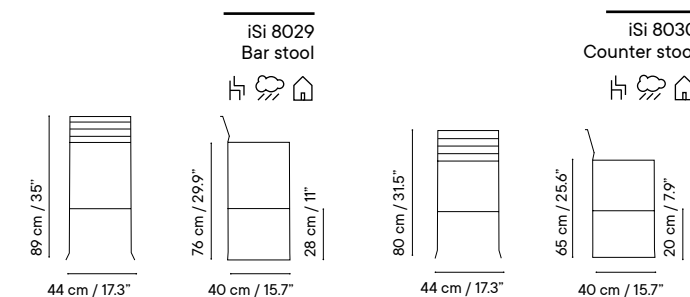

iSi 8026
Anthracite grey RAL 7016