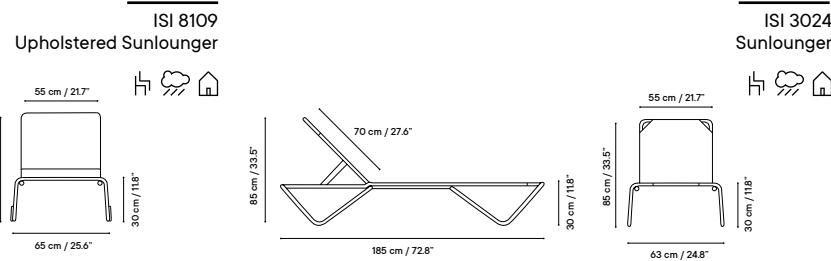

- Metal finishes 214
- Outdoor fabric 218
- Outdoor leather 220
- Cushions 221
- Porcelain table-top 222
- Compact table-top 223

Dimensions in cm and inches
Medidas en cms y pulgadas

iSi 8006
Armchair

iSi 8054
Armchair

4 slats / lamas

iSi 8005
Chair

iSi 8053
Chair

4 slats / lamas

iSi 8007
Bar Stool

iSi 8024
Counter Stool

iSi 8023
Lounge

ISI 8109
Upholstered Sunlounger