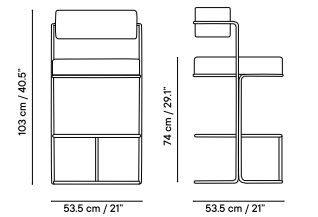

Metal finishes 214
Outdoor fabric 218
Outdoor leather 220
Cushions 221
Porcelain table-top 222
Compact table-top 223

Dimensions in cm and inches
Medidas en cms y pulgadas

iSi 8084
Chair

iSi 8125
Chair without
backrest

iSi 8126
Poltrona

iSi 8127
Sofa 2 seats

iSi 8128
Sofa 2 seats no backrest

Dimensions in cm and inches
Medidas en cms y pulgadas

iSi 8129
High bench

iSi 8085
Stool

Height 75 cm / 29.5"

	○	□	
iSi 9261	ø 60 cm / ø 23.6"	iSi 9264	60 x 60 cm / 23.6 x 23.6"
iSi 9262	ø 70 cm / ø 27.6"	iSi 9265	70 x 70 cm / 27.6 x 27.6"
iSi 9263	ø 80 cm / ø 31.5"	iSi 9266	80 x 80 cm / 31.5 x 31.5"