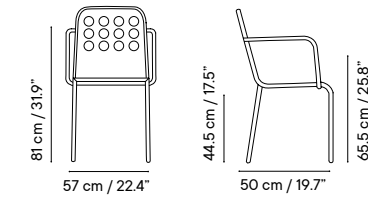

Dimensions in cm and inches
Medidas en cms y pulgadas

NEW iSi 8119
Chair

NEW iSi 8120
Armchair

NEW iSi 8121
Stool 76

NEW iSi 8122
Stool 65

iSi 8119
Pastel pink RAL 3012

iSi 8120
Pastel pink RAL 3012

Sevilla

Metal finishes 214
Outdoor fabric 218
Outdoor leather 220
Cushions 221
Porcelain table-top 222
Compact table-top 223

Dimensions in cm and inches
Medidas en cms y pulgadas

iSi 9210
Chair

iSi 9211
Armchair