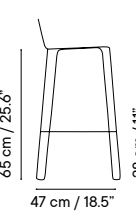

Dimensions in cm and inches
 Medidas en cms y pulgadas

iSi 9135
 Chair

iSi 9136
 Armchair

iSi 9137
 Stool 76

iSi 9138
 Stool 65

iSi 9135
 Beige cream RAL 1013

iSi 9136
 Taupe grey RAL 7006

iSi 9137
 Brown chocolate RAL 8017