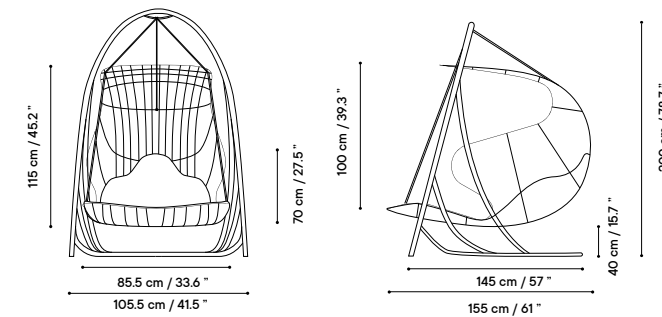

Dimensions in cm and inches
Medidas en cms y pulgadas

iSi 9143
Lounge cushion
Icon: house, umbrella, chair

iSi 9144
Footrest
Icon: house, umbrella, chair

iSi 8073
Sofa complet
Icon: house, umbrella, chair

Dimensions in cm and inches
Medidas en cms y pulgadas

Table Height 47 cm / 18.5"

Porcelain table top

iSi 9282	ø 60 cm / 23.6"	iSi 9288	60 x 60 cm / 23.6 x 23.6"
iSi 9283	ø 70 cm / 27.6"	iSi 9289	70 x 70 cm / 27.6 x 27.6"
iSi 9284	ø 80 cm / 31.5"	iSi 9290	80 x 80 cm / 31.5 x 31.5"
iSi 9285	ø 90 cm / 35.4"		
iSi 9286	ø 100 cm / 39.3"		
iSi 9287	ø 110 cm / 43.3"		