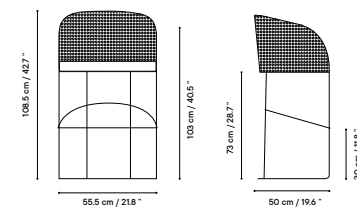

Dimensions in cm and inches
Medidas en cms y pulgadas

Table Height 47 cm / 18.5"

Porcelain table top

iSi 9282	ø 60 cm / 23.6"	iSi 9288	60 x 60 cm / 23.6 x 23.6"
iSi 9283	ø 70 cm / 27.6"	iSi 9289	70 x 70 cm / 27.6 x 27.6"
iSi 9284	ø 80 cm / 31.5"	iSi 9290	80 x 80 cm / 31.5 x 31.5"
iSi 9285	ø 90 cm / 35.4"		
iSi 9286	ø 100 cm / 39.3"		
iSi 9287	ø 110 cm / 43.3"		

Dimensions in cm and inches
Medidas en cms y pulgadas

iSi 8106
Poltrona

iSi 8107
Sofá Complete

iSi 8143
Armchair
NEW

iSi 8144
Bar stool
NEW

iSi 8145
Counter stool
NEW

Metal of HPL table top

ø 60 cm / 23.6"	iSi 9273
ø 70 cm / 27.6"	iSi 9274
ø 80 cm / 31.5"	iSi 9275
ø 90 cm / 35.4"	iSi 9276
ø 100 cm / 39.3"	iSi 9277
ø 110 cm / 43.3"	iSi 9328

Porcelain table top

ø 60 cm / 23.6"	iSi 9280
ø 80 cm / 31.5"	iSi 9281

iSi 9273

iSi 8106
Esmerald green
Hill 1022

iSi 8108
Esmerald green
Plain 1012

iSi 8143
Polar Ash
Passion Arruba

iSi 8144/8145
Polar Ash
Passion Arruba