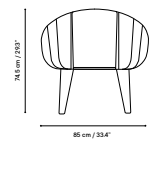

Dimensions in cm and inches
Medidas en cms y pulgadas

Table Height 47 cm / 18.5"

Porcelain table top

iSi 9282	ø 60 cm / 23.6"	iSi 9288	60 x 60 cm / 23.6 x 23.6"
iSi 9283	ø 70 cm / 27.6"	iSi 9289	70 x 70 cm / 27.6 x 27.6"
iSi 9284	ø 80 cm / 31.5"	iSi 9290	80 x 80 cm / 31.5 x 31.5"
iSi 9285	ø 90 cm / 35.4"		
iSi 9286	ø 100 cm / 39.3"		
iSi 9287	ø 110 cm / 43.3"		

iSi 8083
Tomato red RAL 3013

Dimensions in cm and inches
Medidas en cms y pulgadas

iSi 9133
Armchair
iSi 9163
Upholstered

iSi 9165
Stool 65
iSi 9230
Upholstered

iSi 9164
Stool 76
iSi 8105
Upholstered

iSi 8082
Lounge
iSi 8083
Upholstered