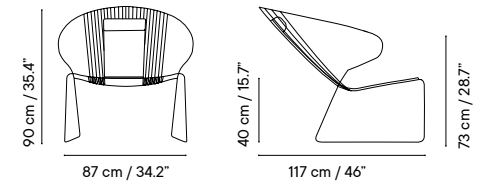

Colección fabricada con varilla galvanizado y lacado con polvo de poliéster. Apto para uso exterior, interior y contract.

Dimensions in cm and inches
Medidas en cms y pulgadas

iSi 9151
Junior
Icon: house, umbrella, chair

Dimensions in cm and inches
Medidas en cms y pulgadas

iSi 9143
Lounge cushion
Icon: house, umbrella, chair

iSi 9144
Footrest
Icon: house, umbrella, chair

iSi 8073
Sofa complet
Icon: house, umbrella, chair

Dimensions in cm and inches
Medidas en cms y pulgadas

Table Height 47 cm / 18.5"

Porcelain table top

iSi 9282	ø 60 cm / 23.6"	iSi 9288	60 x 60 cm / 23.6 x 23.6"
iSi 9283	ø 70 cm / 27.6"	iSi 9289	70 x 70 cm / 27.6 x 27.6"
iSi 9284	ø 80 cm / 31.5"	iSi 9290	80 x 80 cm / 31.5 x 31.5"
iSi 9285	ø 90 cm / 35.4"		
iSi 9286	ø 100 cm / 39.3"		
iSi 9287	ø 110 cm / 43.3"		