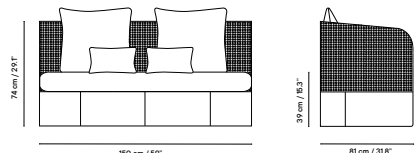

Dimensions in cm and inches
Medidas en cms y pulgadas

iSi 8106
Poltrona

iSi 8107
Sofá Complete

iSi 8143
Armchair
NEW

iSi 8144
Bar stool
NEW

iSi 8145
Counter stool
NEW

Metal of HPL table top

ø 60 cm / 23.6"	iSi 9273
ø 70 cm / 27.6"	iSi 9274
ø 80 cm / 31.5"	iSi 9275
ø 90 cm / 35.4"	iSi 9276
ø 100 cm / 39.3"	iSi 9277
ø 110 cm / 43.3"	iSi 9328