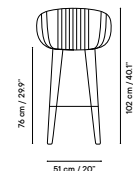

Dimensions in cm and inches
Medidas en cms y pulgadas

Table Height 47 cm / 18.5"

Porcelain table top

iSi 9282	ø 60 cm / 23.6"	iSi 9288	60 x 60 cm / 23.6 x 23.6"
iSi 9283	ø 70 cm / 27.6"	iSi 9289	70 x 70 cm / 27.6 x 27.6"
iSi 9284	ø 80 cm / 31.5"	iSi 9290	80 x 80 cm / 31.5 x 31.5"
iSi 9285	ø 90 cm / 35.4"		
iSi 9286	ø 100 cm / 39.3"		
iSi 9287	ø 110 cm / 43.3"		

iSi 8083
Tomato red RAL 3013

Dimensions in cm and inches
Medidas en cms y pulgadas

iSi 9133
Armchair
iSi 9163
Upholstered

iSi 9165
Stool 65
iSi 9230
Upholstered

iSi 9164
Stool 76
iSi 8105
Upholstered

iSi 8082
Lounge
iSi 8083
Upholstered