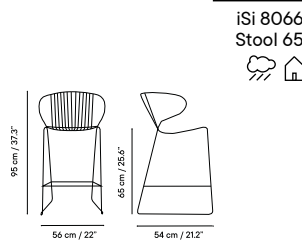

Bolonia

Designed by iSiMAR

Collection made of galvanized wire, polyester powder coated. Suitable for outdoor, indoor, and contract use.

Colección fabricada con varilla galvanizado y lacado con polvo de poliéster. Apto para uso exterior, interior y contract.

Dimensions in cm and inches
Medidas en cms y pulgadas

iSi 9151
Junior
Icon: house, umbrella, chair

iSi 8072
Chair
Icon: house, umbrella, chair

iSi 7207
Armchair
Icon: house, umbrella, chair

iSi 9152
Poltrona
Icon: house, umbrella, chair

Dimensions in cm and inches
Medidas en cms y pulgadas

iSi 9144
Footrest
Icon: house, umbrella, chair

iSi 8073
Sofa complet
Icon: house, umbrella, chair