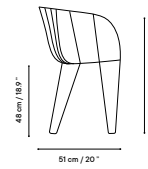

Dimensions in cm and inches
Medidas en cms y pulgadas

Table Height 47 cm / 18.5"

Porcelain table top

iSi 9282	ø 60 cm / 23.6"	iSi 9288	60 x 60 cm / 23.6 x 23.6"
iSi 9283	ø 70 cm / 27.6"	iSi 9289	70 x 70 cm / 27.6 x 27.6"
iSi 9284	ø 80 cm / 31.5"	iSi 9290	80 x 80 cm / 31.5 x 31.5"
iSi 9285	ø 90 cm / 35.4"		
iSi 9286	ø 100 cm / 39.3"		
iSi 9287	ø 110 cm / 43.3"		

iSi 8083
Tomato red RAL 3013

Dimensions in cm and inches
Medidas en cms y pulgadas

iSi 9133
Armchair
iSi 9163
Upholstered

iSi 9165
Stool 65
iSi 9230
Upholstered

iSi 9164
Stool 76
iSi 8105
Upholstered

iSi 8082
Lounge
iSi 8083
Upholstered