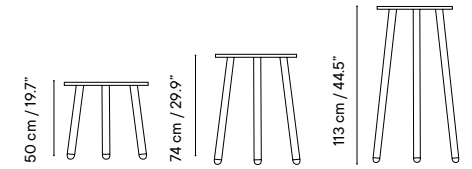

Dimensions in cm and inches
Medidas en cms y pulgadas

Height 50 cm / 19.7"

iSi 9214	ø 50 cm / ø 19.7"
iSi 9215	ø 60 cm / ø 23.6"

iSi 9214
Ibiza White RAL 9016

CORSICA

Corsica Tables & Menorca Stools
Ibiza white RAL 9016

Dimensions in cm and inches
Medidas en cms y pulgadas

Height 50 cm / 19.7"

○		□	
iSi 9117	∅ 60 cm / ∅ 23.6"	iSi 9121	60 x 60 cm / 23.6 x 23.6"
iSi 9118	∅ 70 cm / ∅ 27.6"	iSi 9122	70 x 70 cm / 27.6 x 27.6"
iSi 9119	∅ 80 cm / ∅ 31.5"	iSi 9123	80 x 80 cm / 31.5 x 31.5"
iSi 9120	∅ 90 cm / ∅ 35.4"	iSi 9124	90 x 90 cm / 35.4 x 35.4"