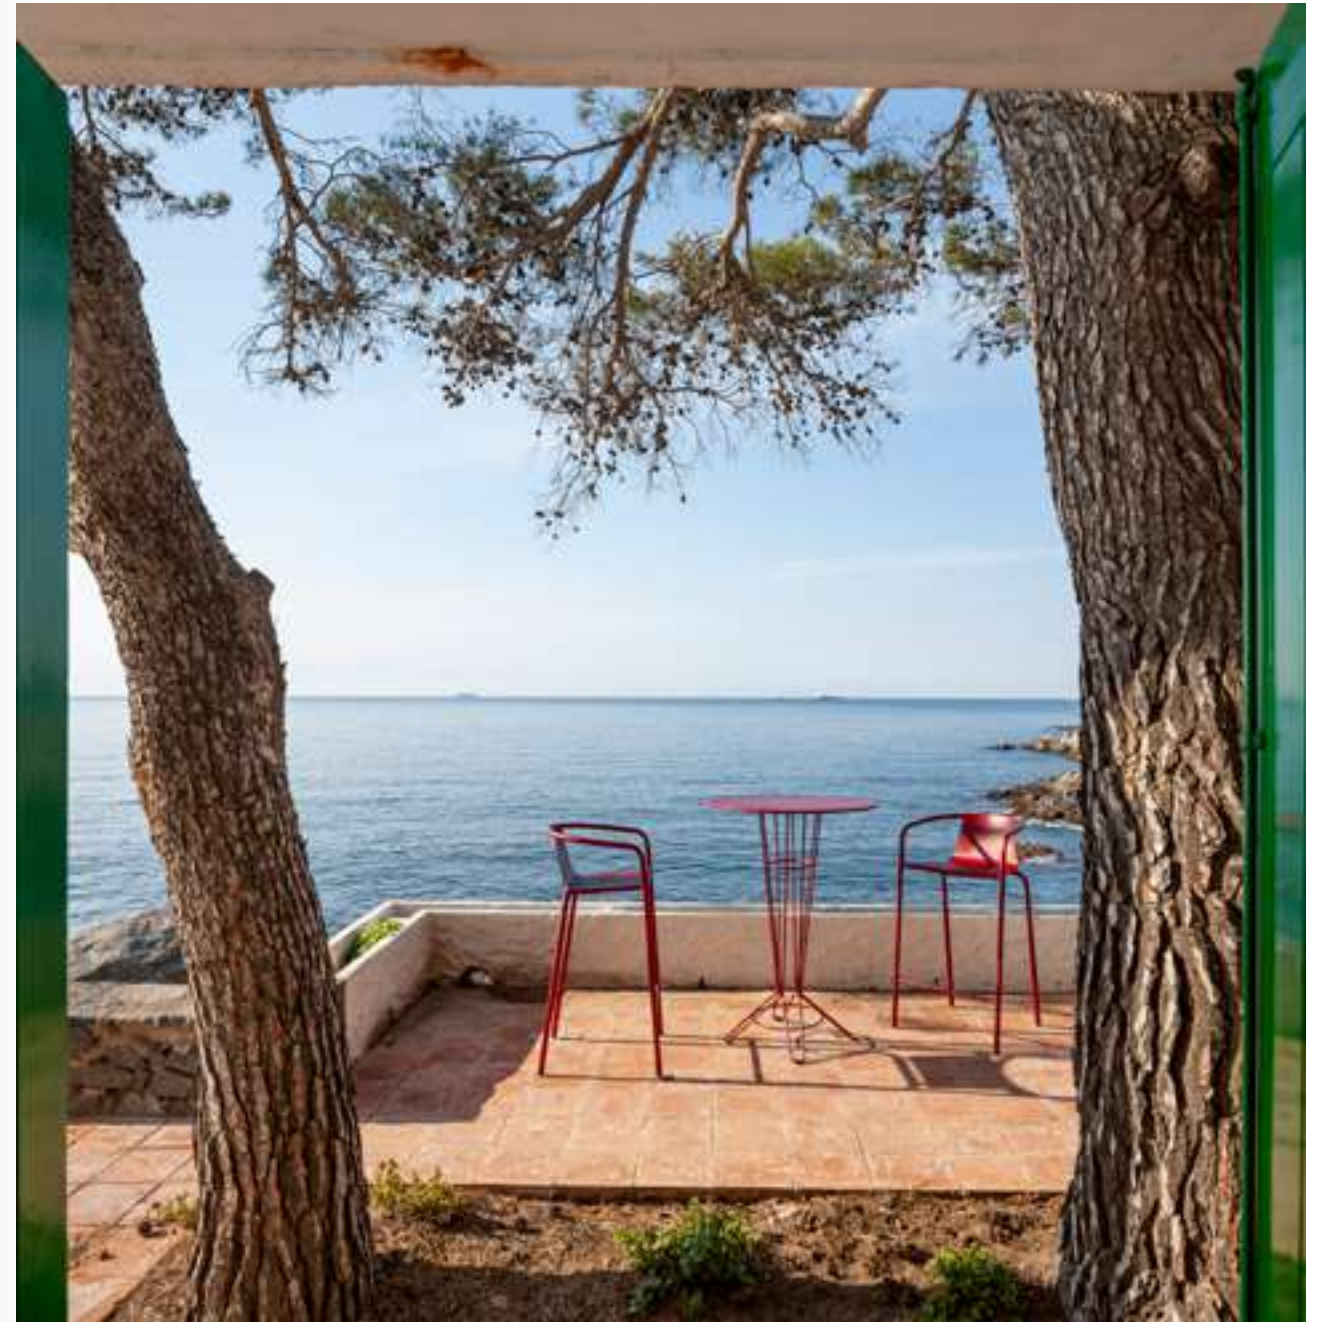

iSi 8150
Pastel Violet RAL 7006

Cadiz stool & Nostrum high table
Red wine RAL 3004

Cádiz armchairs & Cadaqués table
Ágata blue RAL 5018
Ibiza white RAL 9016

Cádiz Armchairs
Agata blue RAL 5018

Cádiz

Designed by Chaput & Guijarro