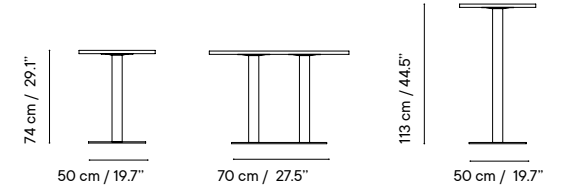

FOLDING / ABATIBLE

Dimensions in cm and inches
Medidas en cms y pulgadas

Height 74 / 29.9"

○		□	
iSi 9030	ø 60 cm / ø 23.6"	iSi 9036	60 x 60 cm / 23.6 x 23.6"
iSi 9031	ø 70 cm / ø 27.6"	iSi 9037	70 x 70 cm / 27.6 x 27.6"
iSi 9032	ø 80 cm / ø 31.5"	iSi 9038	80 x 80 cm / 31.5 x 31.5"

Metal finishes 214
Outdoor fabric 218
Outdoor leather 220
Cushions 221
Porcelain table-top 222
Compact table-top 223

Dimensions in cm and inches
Medidas en cms y pulgadas

Height 74 / 29.1"

iSi 5028	ø 60 cm / ø 23.6"
iSi 5029	ø 70 cm / ø 27.6"
iSi 5030	ø 80 cm / ø 31.5"