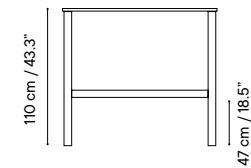

Stool Height 78 cm / 30.7"	
iSi 8017	39 x 39 cm / 15.3 x 15.3"

Bench Height 78 cm / 30.7"	
iSi 8019	100 x 40 cm / 39.4 x 15.7"
iSi 8020	150 x 40 cm / 59.1 x 15.7"

Table Height 110 cm / 43.3"	
iSi 9025	70 x 70 cm / 27.6 x 27.6"
iSi 9026	80 x 80 / 31.5 x 31.5"
iSi 9027	90 x 90 / 35.4 x 35.4"
iSi 9028	110 x 70 / 43.3 x 27.6"
iSi 9029	120 x 80 / 47.2 x 31.5"