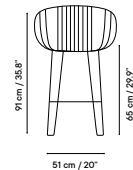

Dimensions in cm and inches
Medidas en cms y pulgadas

Table Height 47 cm / 18.5"

Porcelain table top

iSi 9282	ø 60 cm / 23.6"	iSi 9288	60 x 60 cm / 23.6 x 23.6"
iSi 9283	ø 70 cm / 27.6"	iSi 9289	70 x 70 cm / 27.6 x 27.6"
iSi 9284	ø 80 cm / 31.5"	iSi 9290	80 x 80 cm / 31.5 x 31.5"
iSi 9285	ø 90 cm / 35.4"		
iSi 9286	ø 100 cm / 39.3"		
iSi 9287	ø 110 cm / 43.3"		

iSi 9318	ø 60 cm / 23.6"
iSi 9319	ø 80 cm / 31.5"

Table Height 54 cm / 21.2"

Porcelain table top

iSi 9291	ø 60 cm / 23.6"	iSi 9297	60 x 60 cm / 23.6 x 23.6"
iSi 9292	ø 70 cm / 27.6"	iSi 9298	70 x 70 cm / 27.6 x 27.6"
iSi 9293	ø 80 cm / 31.5"	iSi 9299	80 x 80 cm / 31.5 x 31.5"
iSi 9294	ø 90 cm / 35.4"		
iSi 9295	ø 100 cm / 39.3"		
iSi 9296	ø 110 cm / 43.3"		

iSi 9322	ø 60 cm / 23.6"
iSi 9323	ø 80 cm / 31.5"

Table Height 110 cm / 43.2"

Porcelain table top

iSi 9312	ø 60 cm / 23.6"	iSi 9315	60 x 60 cm / 23.6 x 23.6"
iSi 9313	ø 70 cm / 27.6"	iSi 9316	70 x 70 cm / 27.6 x 27.6"
iSi 9314	ø 80 cm / 31.5"	iSi 9317	80 x 80 cm / 31.5 x 31.5"

iSi 8083
Tomato red RAL 3013

Dimensions in cm and inches
Medidas en cms y pulgadas

iSi 9133
Armchair
iSi 9163
Upholstered

iSi 9165
Stool 65
iSi 9230
Upholstered

iSi 9164
Stool 76
iSi 8105
Upholstered

iSi 8082
Lounge
iSi 8083
Upholstered