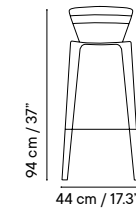

Dimensions in cm and inches
 Medidas en cms y pulgadas

iSi 9135
 Chair

iSi 9136
 Armchair

iSi 9137
 Stool 76

iSi 9138
 Stool 65

iSi 9135
 Beige cream RAL 1013

iSi 9136
 Taupe grey RAL 7006

iSi 9137
 Brown chocolate RAL 8017