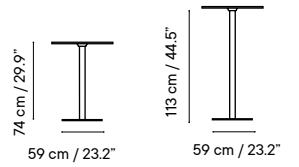

FOLDING / ABATIBLE

Dimensions in cm and inches
Medidas en cms y pulgadas

Height 74 / 29.9"

○		□	
iSi 9030	ø 60 cm / ø 23.6"	iSi 9036	60 x 60 cm / 23.6 x 23.6"
iSi 9031	ø 70 cm / ø 27.6"	iSi 9037	70 x 70 cm / 27.6 x 27.6"
iSi 9032	ø 80 cm / ø 31.5"	iSi 9038	80 x 80 cm / 31.5 x 31.5"