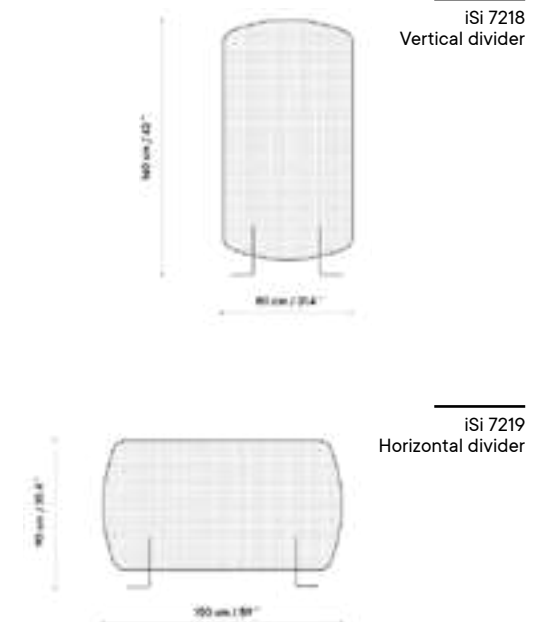

Arena divider

Designed by iSiMAR

ARENA divider is ideal for creating indoor and outdoor spaces. It is available in vertical and horizontal. All iSiMAR colors are available to mix and match. Collection made of galvanized steel and lacquered powder coat.

El biombo ARENA es idóneo para crear espacios y ambientes en interior y exterior. Disponible en su opción vertical y horizontal. Todos los colores iSiMAR disponibles para combinar. Colección fabricada en acero galvanizado, lacado en polvo poliéster.

Dimensions in cm and inches
Medidas en cms y pulgadas

iSi 7219