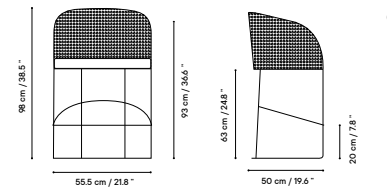

Dimensions in cm and inches
Medidas en cms y pulgadas

Table Height 47 cm / 18.5"

Porcelain table top

iSi 9282	ø 60 cm / 23.6"	iSi 9288	60 x 60 cm / 23.6 x 23.6"
iSi 9283	ø 70 cm / 27.6"	iSi 9289	70 x 70 cm / 27.6 x 27.6"
iSi 9284	ø 80 cm / 31.5"	iSi 9290	80 x 80 cm / 31.5 x 31.5"
iSi 9285	ø 90 cm / 35.4"		
iSi 9286	ø 100 cm / 39.3"		
iSi 9287	ø 110 cm / 43.3"		

Dimensions in cm and inches
Medidas en cms y pulgadas

iSi 8106
Poltrona

iSi 8107
Sofá Complete

iSi 8143
Armchair
NEW

iSi 8144
Bar stool
NEW

iSi 8145
Counter stool
NEW

Metal of HPL table top

ø 60 cm / 23.6"	iSi 9273
ø 70 cm / 27.6"	iSi 9274
ø 80 cm / 31.5"	iSi 9275
ø 90 cm / 35.4"	iSi 9276
ø 100 cm / 39.3"	iSi 9277
ø 110 cm / 43.3"	iSi 9328

Porcelain table top

ø 60 cm / 23.6"	iSi 9280
ø 80 cm / 31.5"	iSi 9281

iSi 9273

iSi 8106
Esmerald green
Hill 1022

iSi 8108
Esmerald green
Plain 1012

iSi 8143
Polar Ash
Passion Arruba

iSi 8144/8145
Polar Ash
Passion Arruba