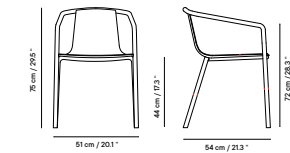

iSi 7210
Armchair