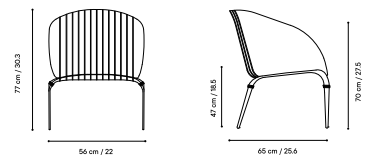

iSi 8114
Armchair