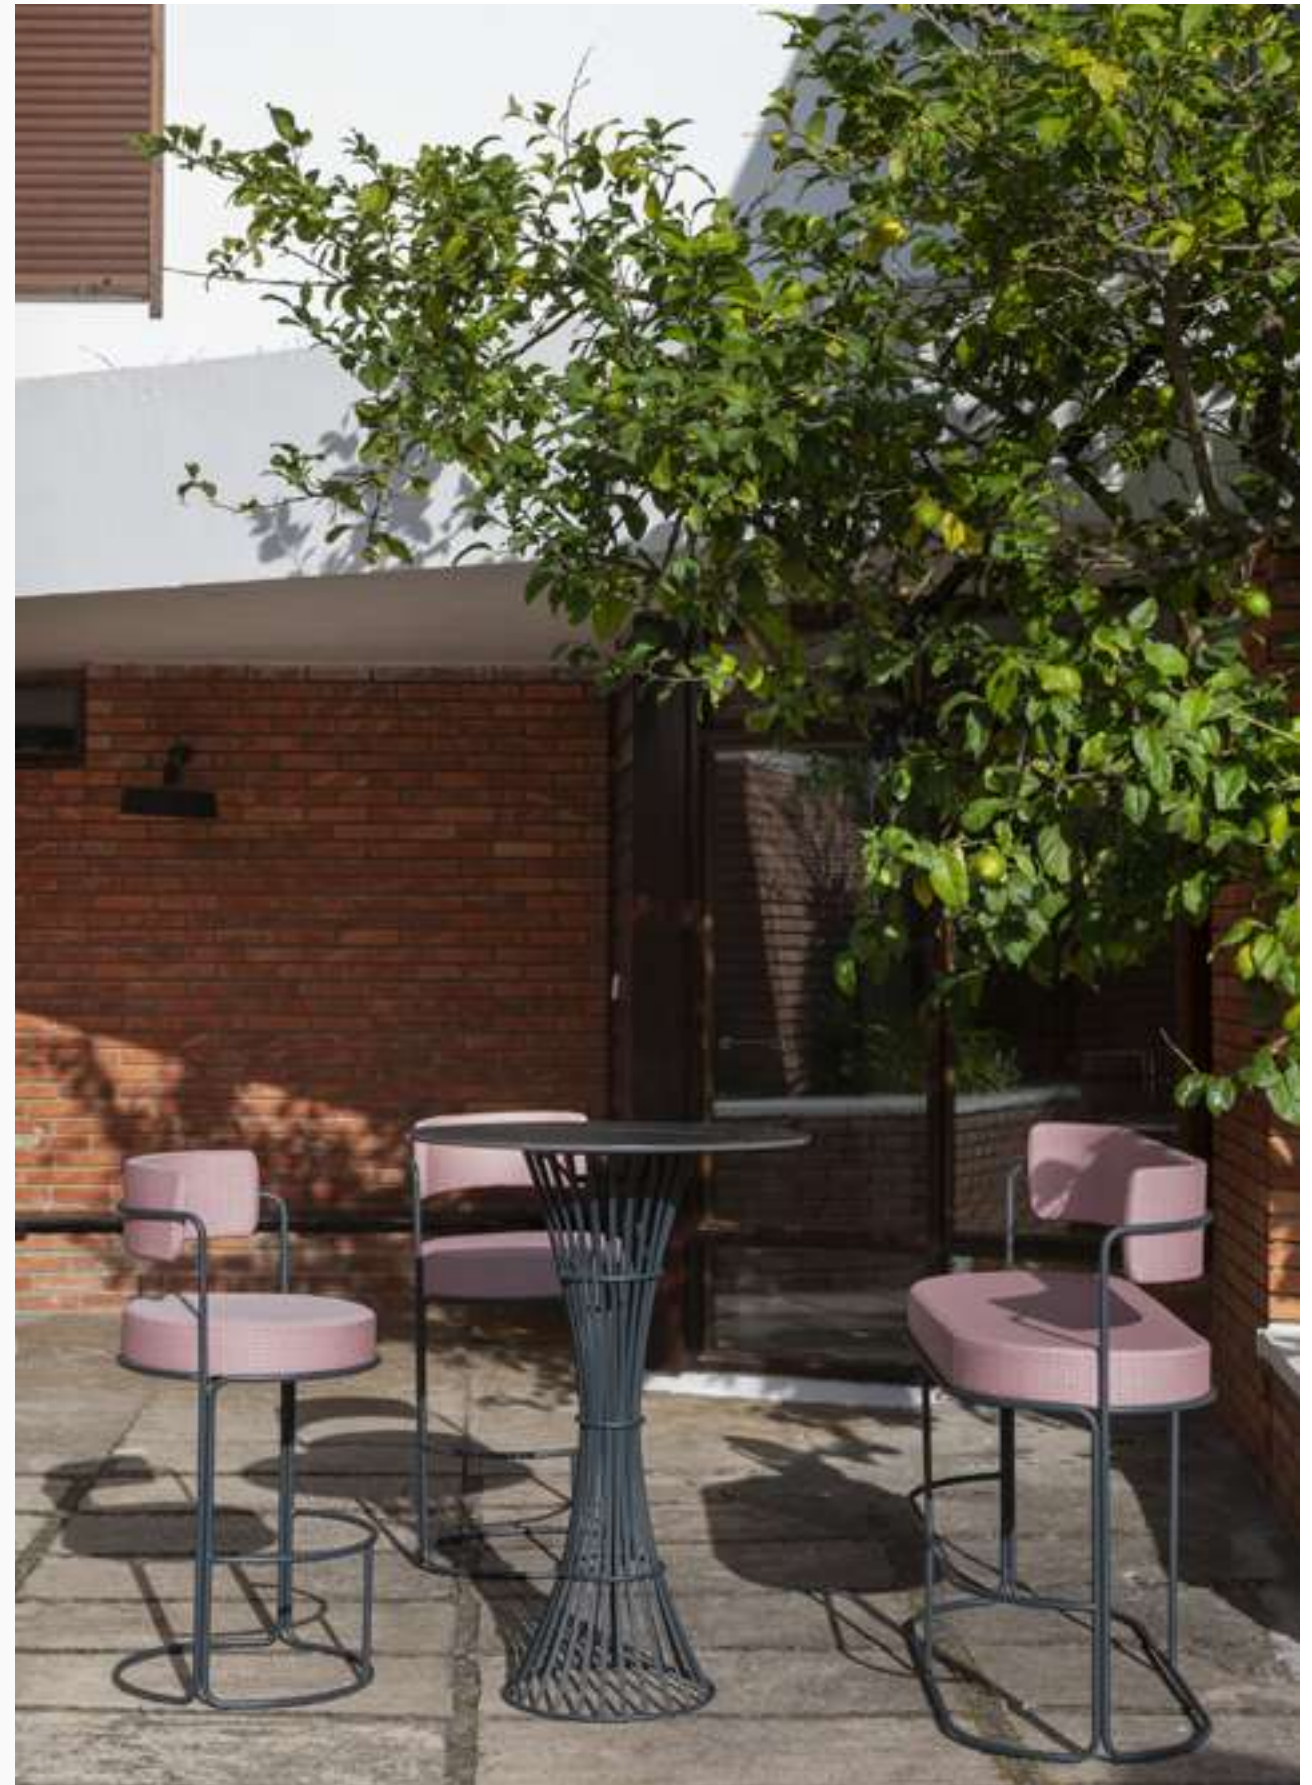

Paradiso Stools & Capri Table
Anthracite grey RAL 7016
Fabric 1016 Plateau

Paradiso High bench & Stools & Bolonia table
Anthracite grey RAL 7016
Fabric 1016 Plateau
Table top Nero Marquina

Paradiso

Designed by ILMIODESIGN