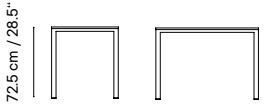

Itaca

Designed by iSiMAR

ADA available upon request.

Collection made of galvanized steel, polyester powder coated. Suitable for outdoor, indoor, and contract use. Available table-top: metal.

Colección fabricada con acero galvanizado y lacado con polvo de poliéster. Apto para uso exterior, interior y contract. Disponible en tablero metálico.

- Metal finishes 214
- Outdoor fabric 218
- Outdoor leather 220
- Cushions 221
- Porcelain table-top 222
- Compact table-top 223

Dimensions in cm and inches
Medidas en cms y pulgadas

Height 72.5 cm / 28.5"

iSi 9141	70 x 70 cm / 27.6 x 27.6"
iSi 9175	80 x 80 cm / 31.5 x 31.5"
iSi 9176	120 x 80 cm / 47.2 x 31.5"
iSi 9177	140 x 80 cm / 55.1 x 31.5"