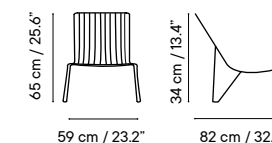

- Metal finishes 214
- Outdoor fabric 218
- Outdoor leather 220
- Cushions 221
- Porcelain table-top 222
- Compact table-top 223

Dimensions in cm and inches
Medidas en cms y pulgadas

iSi 8022

iSi 8022
Grass green RAL 6018