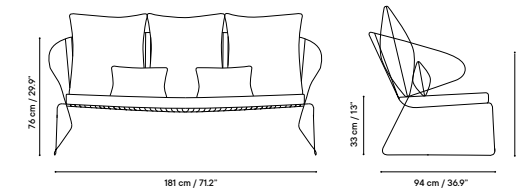

Dimensions in cm and inches
Medidas en cms y pulgadas

iSi 9143
Lounge cushion
Icon: house, umbrella, chair

iSi 9144
Footrest
Icon: house, umbrella, chair

iSi 8073
Sofa complet
Icon: house, umbrella, chair

Dimensions in cm and inches
Medidas en cms y pulgadas

Table Height 47 cm / 18.5"

Porcelain table top

iSi 9282	ø 60 cm / 23.6"	iSi 9288	60 x 60 cm / 23.6 x 23.6"
iSi 9283	ø 70 cm / 27.6"	iSi 9289	70 x 70 cm / 27.6 x 27.6"
iSi 9284	ø 80 cm / 31.5"	iSi 9290	80 x 80 cm / 31.5 x 31.5"
iSi 9285	ø 90 cm / 35.4"		
iSi 9286	ø 100 cm / 39.3"		
iSi 9287	ø 110 cm / 43.3"		