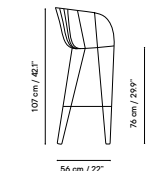

Dimensions in cm and inches
Medidas en cms y pulgadas

Table Height 47 cm / 18.5"

Porcelain table top

iSi 9282	ø 60 cm / 23.6"	iSi 9288	60 x 60 cm / 23.6 x 23.6"
iSi 9283	ø 70 cm / 27.6"	iSi 9289	70 x 70 cm / 27.6 x 27.6"
iSi 9284	ø 80 cm / 31.5"	iSi 9290	80 x 80 cm / 31.5 x 31.5"
iSi 9285	ø 90 cm / 35.4"		
iSi 9286	ø 100 cm / 39.3"		
iSi 9287	ø 110 cm / 43.3"		

iSi 8083
Tomato red RAL 3013

Dimensions in cm and inches
Medidas en cms y pulgadas

iSi 9133
Armchair
iSi 9163
Upholstered

iSi 9165
Stool 65
iSi 9230
Upholstered

iSi 9164
Stool 76
iSi 8105
Upholstered

iSi 8082
Lounge
iSi 8083
Upholstered