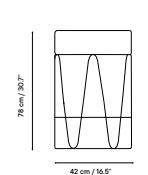

iSi 9159
Poltrona

iSi 8078
Sofa complet

iSi 9161
Mini stool

iSi 9162
Stool

Table Height 74 cm / 29.1"		
iSi 9259	ø 60 cm / 23.6"	
iSi 9260	ø 70 cm / 27.6"	
iSi 9216	ø 80 cm / 31.5"	
iSi 9217	ø 90 cm / 35.4"	
iSi 9218	ø 110 cm / 43.3"	