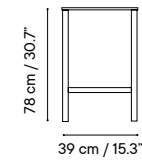

Stool Height 78 cm / 30.7"	
iSi 8017	39 x 39 cm / 15.3 x 15.3"