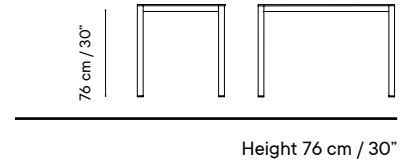

Aluminium

iSi 5513	70 x 70 cm / 27.6 x 27.6"
iSi 5514	80 x 80 cm / 31.5 x 31.5"
iSi 5515	110 x 70 cm / 43.3 x 27.6"
iSi 5516	120 x 80 cm / 47.2 x 30"
iSi 5517	140 x 80 cm / 55.1 x 30"