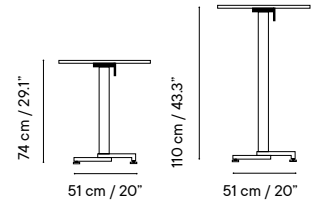

Metal finishes 214
Outdoor fabric 218
Outdoor leather 220
Cushions 221
Porcelain table-top 222
Compact table-top 223

Dimensions in cm and inches
Medidas en cms y pulgadas

Height 74 / 29.1"

○		□	
iSi 5408	ø 60 cm / ø 23.6"	iSi 5411	60 x 60 cm / 23.6 x 23.6"
iSi 5409	ø 70 cm / ø 27.6"	iSi 5412	70 x 70 cm / 27.6 x 27.6"
iSi 5410	ø 80 cm / ø 31.5"	iSi 5413	80 x 80 cm / 31.5 x 31.5"