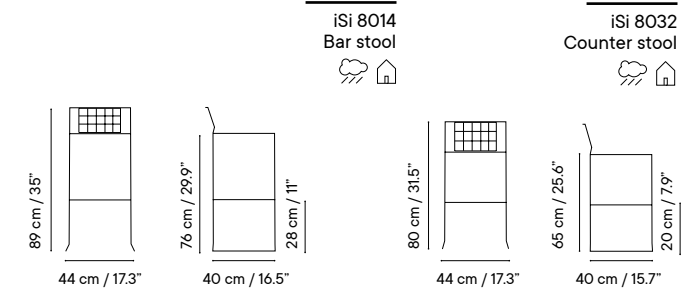

iSi 8013
Ultramarine Blue RAL 5009