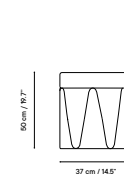

iSi 9159
Poltrona

iSi 8078
Sofa complet

iSi 9161
Mini stool

iSi 9162
Stool

Table Height 74 cm / 29.1"		
iSi 9259	ø 60 cm / 23.6"	
iSi 9260	ø 70 cm / 27.6"	
iSi 9216	ø 80 cm / 31.5"	
iSi 9217	ø 90 cm / 35.4"	
iSi 9218	ø 110 cm / 43.3"	