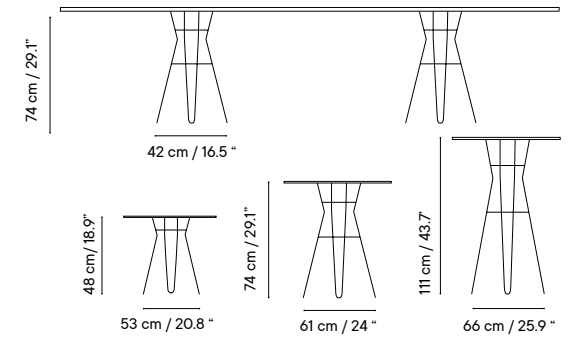

Dimensions in cm and inches
Medidas en cms y pulgadas

Height 48 cm / 18.9"

iSi 9000	ø 60 cm / ø 23.6"	iSi 9045	60 x 60 cm / 23.6 x 23.6"
iSi 9042	ø 70 cm / ø 27.6"	iSi 9046	70 x 70 cm / 27.6 x 27.6"
iSi 9043	ø 80 cm / ø 31.5"	iSi 9047	80 x 80 cm / 31.5 x 31.5"
iSi 9044	ø 90 cm / ø 35.4"	iSi 9048	90 x 90 cm / 35.4 x 35.4"