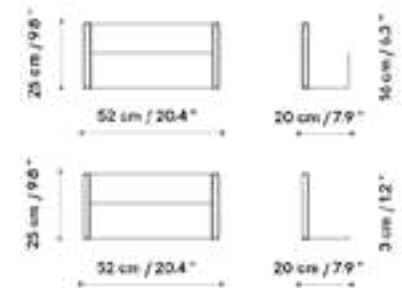

iSi 7216
Simple shelf