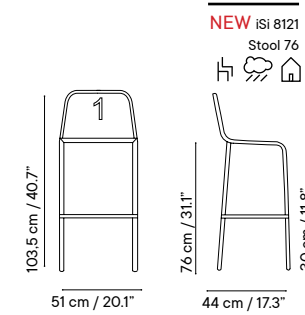

Dimensions in cm and inches
Medidas en cms y pulgadas

NEW iSi 8119
Chair

NEW iSi 8120
Armchair

NEW iSi 8121
Stool 76

NEW iSi 8122
Stool 65

iSi 8119
Pastel pink RAL 3012

iSi 8120
Pastel pink RAL 3012

Sevilla