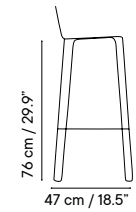

Dimensions in cm and inches
 Medidas en cms y pulgadas

iSi 9135
 Chair

iSi 9136
 Armchair

iSi 9137
 Stool 76

iSi 9138
 Stool 65

iSi 9135
 Beige cream RAL 1013

iSi 9136
 Taupe grey RAL 7006

iSi 9137
 Brown chocolate RAL 8017