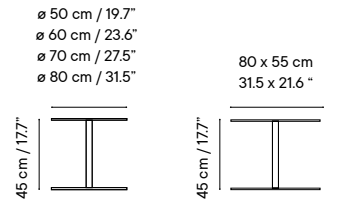

Height 45 cm / 17.7"

	○	○	
iSi 9178	ø 50 cm / ø 19.7"	iSi 9182	80x55 cm / 31.5 x 21.6 "
iSi 9179	ø 60 cm / ø 23.6"		
iSi 9180	ø 70 cm / ø 27.5"		
iSi 9181	ø 80 cm / ø 31.5"