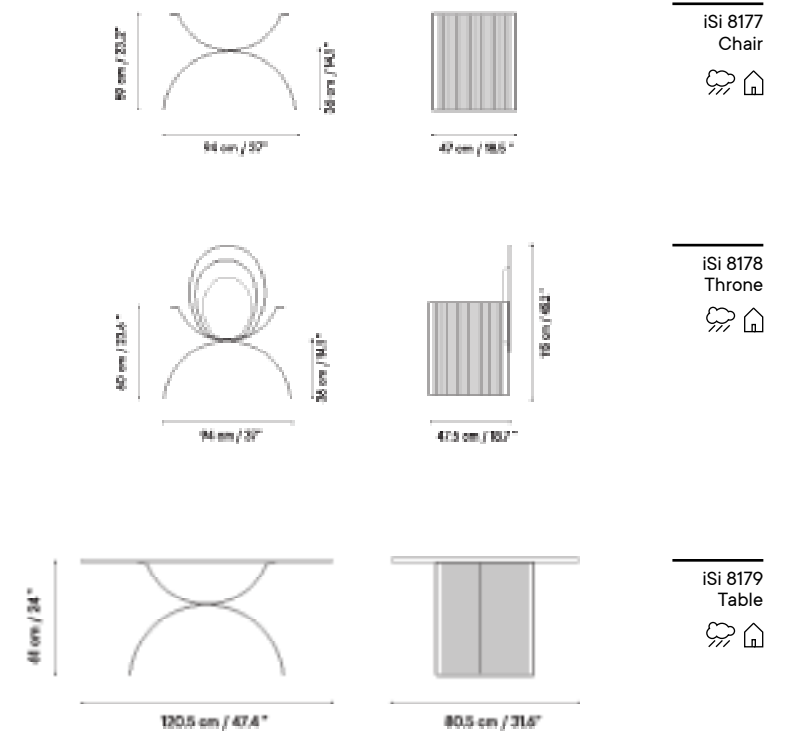

- Metal finishes 214
- Outdoor fabric 218
- Outdoor leather 220
- Cushions 221
- Porcelain table-top 222
- Compact table-top 223

Dimensions in cm and inches
Medidas en cms y pulgadas

Metal table top

iSi 8179	110 x 70 cm / 43.3" x 27.5"
iSi 8180	120 x 80 cm / 47.2" x 31.4"
iSi 8181	140 x 80 cm / 55.1" x 31.4"