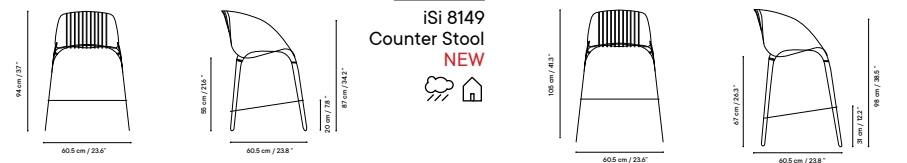

iSi 8149
Counter Stool
NEW

iSi 8148
Bar Stool
NEW