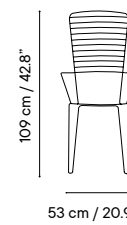

Metal finishes 214
Outdoor fabric 218
Outdoor leather 220
Cushions 221
Porcelain table-top 222
Compact table-top 223

Dimensions in cm and inches
Medidas en cms y pulgadas

iSi 8034
Chair

iSi 8035
Armchair

iSi 8067
Stool 76

iSi 8068
Stool 65

iSi 8113
High Armchair

iSi 8034
Agata blue RAL 5018

iSi 8035
Ultramarine blue RAL 5009

60 x 60 cm / 23.6 x 23.6"
70 x 70 cm / 27.6 x 27.6"
80 x 80 cm / 31.5 x 31.5"
110 x 70 cm / 43.3 x 27.6"
120 x 80 cm / 47.2 x 31.5"
140 x 80 cm / 55.1 x 31.5"