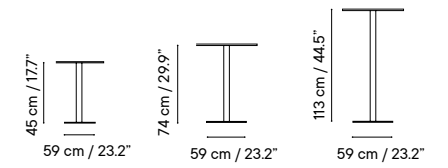

Antibes

Designed by iSiMAR

ADA available upon request.

Collection made of galvanized steel, polyester powder coated. Suitable for outdoor, indoor, and contract use. Available table-tops: metal and compact.

Colección fabricada con acero galvanizado y lacado con polvo de poliéster. Apto para uso exterior, interior y contract. Disponible en tablero metálico y compacto.

Metal finishes 214
Outdoor fabric 218
Outdoor leather 220
Cushions 221
Porcelain table-top 222
Compact table-top 223

Dimensions in cm and inches
Medidas en cms y pulgadas

Height 45 cm / 17.7"

	Circle	Square	
iSi 9080	ø 60 cm / ø 23.6"	iSi 9105	60 x 60 cm / 23.6 x 23.6"
iSi 9081	ø 70 cm / ø 27.6"	iSi 9106	70 x 70 cm / 27.6 x 27.6"
iSi 9082	ø 80 cm / ø 31.5"	iSi 9107	80 x 80 cm / 31.5 x 31.5"

Height 74 cm / 29.9"

	Circle	Square	
iSi 9007	ø 60 cm / ø 23.6"	iSi 9062	60 x 60 cm / 23.6 x 23.6"
iSi 9008	ø 70 cm / ø 27.6"	iSi 9063	70 x 70 cm / 27.6 x 27.6"
iSi 9009	ø 80 cm / ø 31.5"	iSi 9059	80 x 80 cm / 31.5 x 31.5"

Height 113 cm / 44.5"

	Circle	Square	
iSi 9013	ø 60 cm / ø 23.6"	iSi 9054	60 x 60 cm / 23.6 x 23.6"
iSi 9014	ø 70 cm / ø 27.6"	iSi 9055	70 x 70 cm / 27.6 x 27.6"
iSi 9015	ø 80 cm / ø 31.5"