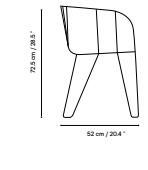

Dimensions in cm and inches
Medidas en cms y pulgadas

Table Height 47 cm / 18.5"

Porcelain table top

iSi 9282	ø 60 cm / 23.6"	iSi 9288	60 x 60 cm / 23.6 x 23.6"
iSi 9283	ø 70 cm / 27.6"	iSi 9289	70 x 70 cm / 27.6 x 27.6"
iSi 9284	ø 80 cm / 31.5"	iSi 9290	80 x 80 cm / 31.5 x 31.5"
iSi 9285	ø 90 cm / 35.4"		
iSi 9286	ø 100 cm / 39.3"		
iSi 9287	ø 110 cm / 43.3"		

iSi 8083
Tomato red RAL 3013

Dimensions in cm and inches
Medidas en cms y pulgadas

iSi 9133
Armchair
iSi 9163
Upholstered

iSi 9165
Stool 65
iSi 9230
Upholstered

iSi 9164
Stool 76
iSi 8105
Upholstered

iSi 8082
Lounge
iSi 8083
Upholstered