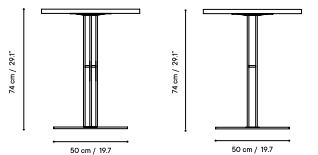

Metal finishes 214
Outdoor fabric 218
Outdoor leather 220
Cushions 221
Porcelain table-top 222
Compact table-top 223

Dimensions in cm and inches
Medidas en cms y pulgadas

iSi 8084
Chair

iSi 8125
Chair without
backrest

iSi 8126
Poltrona

iSi 8127
Sofa 2 seats

iSi 8128
Sofa 2 seats no backrest

Dimensions in cm and inches
Medidas en cms y pulgadas

iSi 8129
High bench

iSi 8085
Stool

Height 75 cm / 29.5"

	○	□	
iSi 9261	ø 60 cm / ø 23.6"	iSi 9264	60 x 60 cm / 23.6 x 23.6"
iSi 9262	ø 70 cm / ø 27.6"	iSi 9265	70 x 70 cm / 27.6 x 27.6"
iSi 9263	ø 80 cm / ø 31.5"	iSi 9266	80 x 80 cm / 31.5 x 31.5"