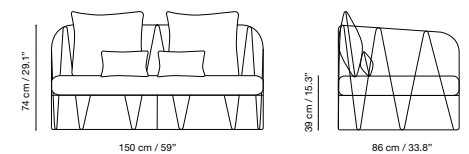

iSi 9158 Straight modular sofa
Ibiza White RAL 9016

iSi 9160 Puff
Ibiza White RAL 9016

iSi 9162 Stool
Ibiza White RAL 9016

iSi 9161 Mini stool
Ibiza White RAL 9016

Dimensions in cm and inches
Medidas en cms y pulgadas

iSi 9159
Poltrona

iSi 8078
Sofa complet

iSi 9161
Mini stool

iSi 9162
Stool

Table Height 74 cm / 29.1"		
iSi 9259	ø 60 cm / 23.6"	
iSi 9260	ø 70 cm / 27.6"	
iSi 9216	ø 80 cm / 31.5"	
iSi 9217	ø 90 cm / 35.4"	
iSi 9218	ø 110 cm / 43.3"	

Table Height 45 cm / 17.7"		
iSi 9254	ø 60 cm / 23.6"	
iSi 9255	ø 70 cm / 27.6"	
iSi 9256	ø 80 cm / 31.5"	
iSi 9257	ø 90 cm / 35.4"	
iSi 9258	ø 110 cm / 43.3"	

iSi 9159 Poltrona armchair
Esmerald green