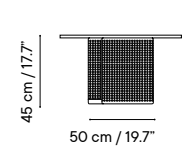

Dimensions in cm and inches
Medidas en cms y pulgadas

iSi 8106
Poltrona

iSi 8107
Sofá Complete

iSi 8143
Armchair
NEW

iSi 8144
Bar stool
NEW

iSi 8145
Counter stool
NEW

Metal of HPL table top

ø 60 cm / 23.6"	iSi 9273
ø 70 cm / 27.6"	iSi 9274
ø 80 cm / 31.5"	iSi 9275
ø 90 cm / 35.4"	iSi 9276
ø 100 cm / 39.3"	iSi 9277
ø 110 cm / 43.3"	iSi 9328