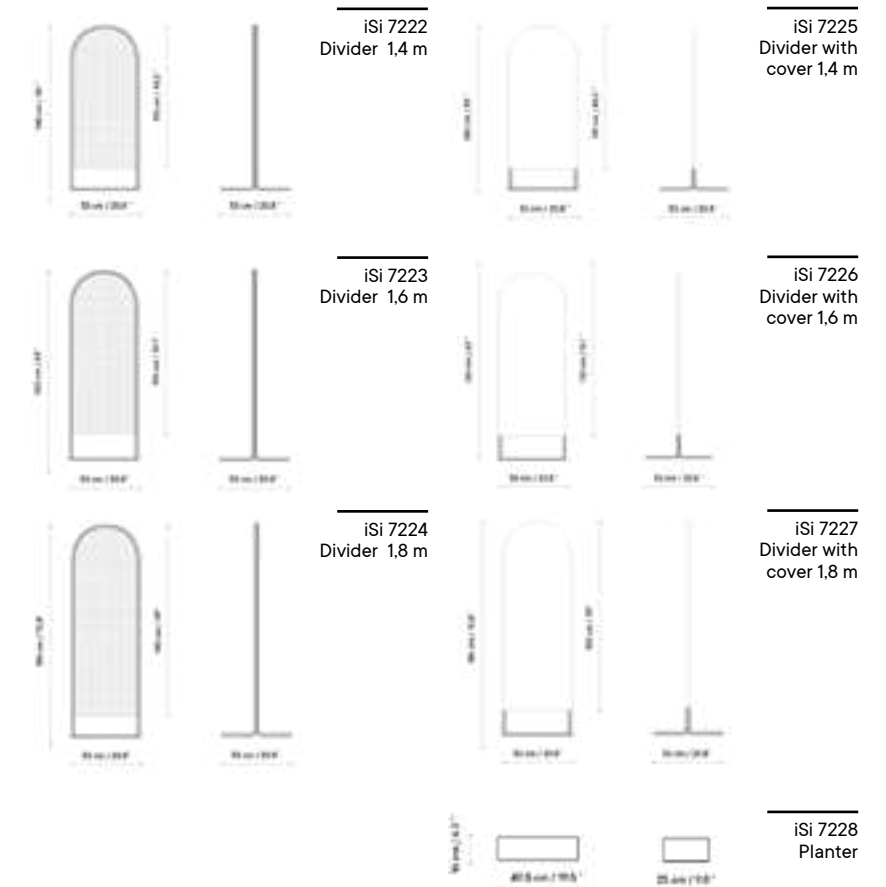

iSi 7228

iSi 7222

iSi 7223

iSi 7224

iSi 7225

iSi 7226

iSi 7227