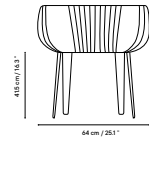

Dimensions in cm and inches
Medidas en cms y pulgadas

Table Height 47 cm / 18.5"

Porcelain table top

iSi 9282	ø 60 cm / 23.6"	iSi 9288	60 x 60 cm / 23.6 x 23.6"
iSi 9283	ø 70 cm / 27.6"	iSi 9289	70 x 70 cm / 27.6 x 27.6"
iSi 9284	ø 80 cm / 31.5"	iSi 9290	80 x 80 cm / 31.5 x 31.5"
iSi 9285	ø 90 cm / 35.4"		
iSi 9286	ø 100 cm / 39.3"		
iSi 9287	ø 110 cm / 43.3"		

iSi 8083
Tomato red RAL 3013

Dimensions in cm and inches
Medidas en cms y pulgadas

iSi 9133
Armchair
iSi 9163
Upholstered

iSi 9165
Stool 65
iSi 9230
Upholstered

iSi 9164
Stool 76
iSi 8105
Upholstered

iSi 8082
Lounge
iSi 8083
Upholstered