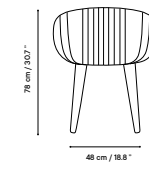

iSi 8083
Tomato red RAL 3013

Dimensions in cm and inches
Medidas en cms y pulgadas

iSi 9133
Armchair
iSi 9163
Upholstered

iSi 9165
Stool 65
iSi 9230
Upholstered

iSi 9164
Stool 76
iSi 8105
Upholstered

iSi 8082
Lounge
iSi 8083
Upholstered