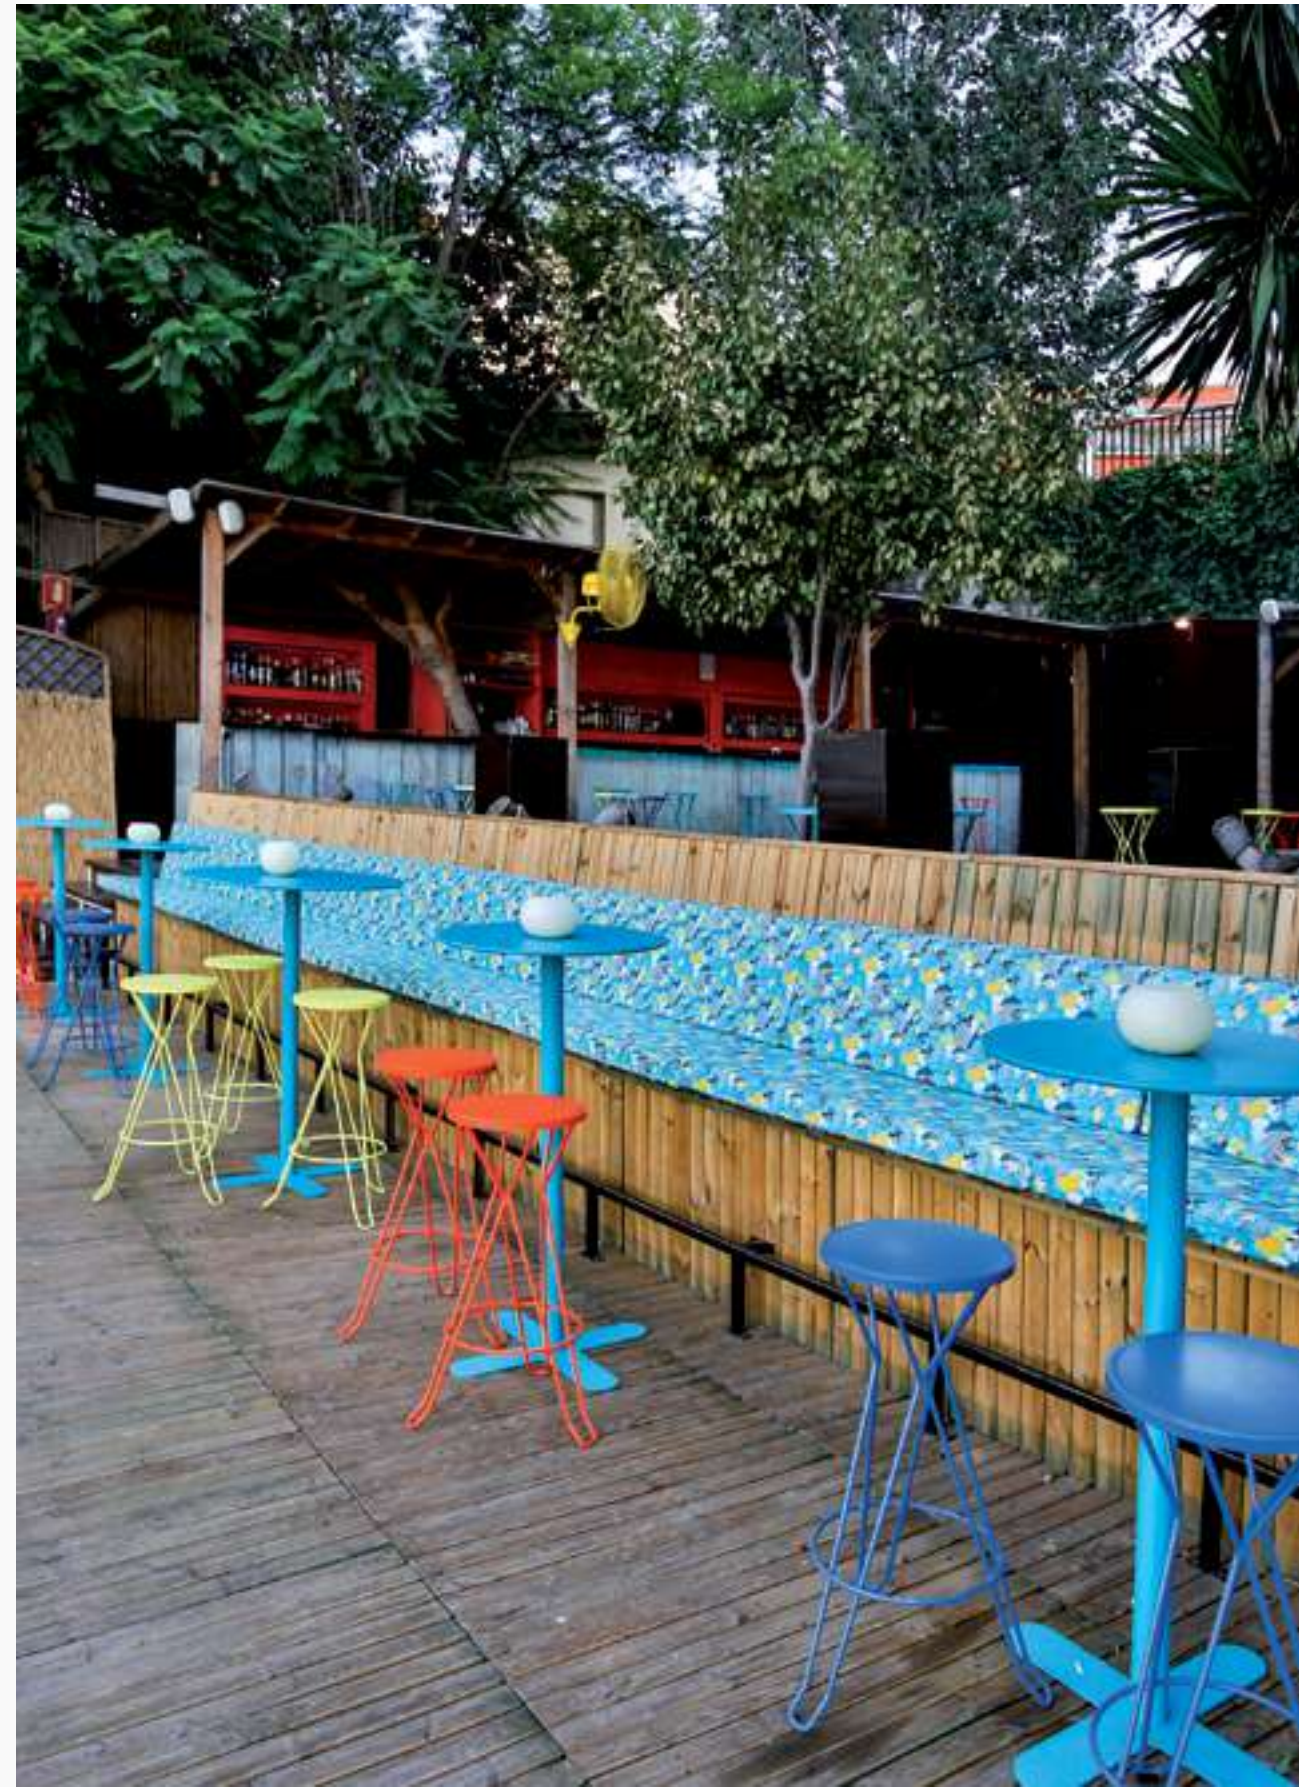

iSi 3024
Grey and Arena

MADRID

Madrid upholstered stool
& Bolonia table
Blue navy RAL 5011
Hill 1022
Calacata

Madrid mini stool & Altea Table
Taupe grey RAL 7006
Sand beige RAL 7032

Madrid Stools & Antibes Tables
Plain blue RAL 5002
Agata blue RAL 5018
Orange vitamin RAL 2004
Citric yellow RAL 1016