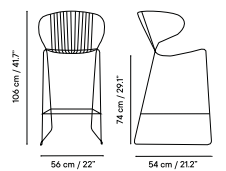

Colección fabricada con varilla galvanizado y lacado con polvo de poliéster. Apto para uso exterior, interior y contract.

Dimensions in cm and inches
Medidas en cms y pulgadas

iSi 9151
Junior
Icon: house, umbrella, chair

iSi 8072
Chair
Icon: house, umbrella, chair

iSi 7207
Armchair
Icon: house, umbrella, chair

iSi 9152
Poltrona
Icon: house, umbrella, chair

iSi 8066
Stool 65
Icon: house, umbrella, stool

iSi 8065
Stool 76
Icon: house, umbrella, stool

Dimensions in cm and inches
Medidas en cms y pulgadas

iSi 9143
Lounge cushion
Icon: house, umbrella, chair

iSi 9144
Footrest
Icon: house, umbrella, chair

iSi 8073
Sofa complet
Icon: house, umbrella, chair

Dimensions in cm and inches
Medidas en cms y pulgadas

Table Height 47 cm / 18.5"

Porcelain table top

iSi 9282	ø 60 cm / 23.6"	iSi 9288	60 x 60 cm / 23.6 x 23.6"
iSi 9283	ø 70 cm / 27.6"	iSi 9289	70 x 70 cm / 27.6 x 27.6"
iSi 9284	ø 80 cm / 31.5"	iSi 9290	80 x 80 cm / 31.5 x 31.5"
iSi 9285	ø 90 cm / 35.4"		
iSi 9286	ø 100 cm / 39.3"		
iSi 9287	ø 110 cm / 43.3"		