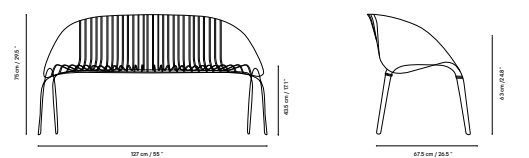

Dimensions in cm and inches
Medidas en cms y pulgadas

iSi 8114
Armchair

iSi 8149
Counter Stool
NEW

iSi 8148
Bar Stool
NEW

iSi 8150
Bench
NEW

iSi 8114
Taupe grey RAL 7006

iSi 8149
Pastel Violet RAL 4009

iSi 8148
Pastel Violet RAL 7006