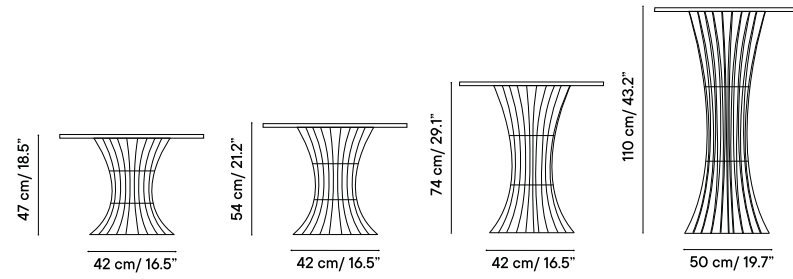

Dimensions in cm and inches
Medidas en cms y pulgadas

Table Height 47 cm / 18.5"

Porcelain table top

iSi 9282	ø 60 cm / 23.6"	iSi 9288	60 x 60 cm / 23.6 x 23.6"
iSi 9283	ø 70 cm / 27.6"	iSi 9289	70 x 70 cm / 27.6 x 27.6"
iSi 9284	ø 80 cm / 31.5"	iSi 9290	80 x 80 cm / 31.5 x 31.5"
iSi 9285	ø 90 cm / 35.4"		
iSi 9286	ø 100 cm / 39.3"		
iSi 9287	ø 110 cm / 43.3"		

iSi 9318	ø 60 cm / 23.6"
iSi 9319	ø 80 cm / 31.5"

Table Height 54 cm / 21.2"

Porcelain table top

iSi 9291	ø 60 cm / 23.6"	iSi 9297	60 x 60 cm / 23.6 x 23.6"
iSi 9292	ø 70 cm / 27.6"	iSi 9298	70 x 70 cm / 27.6 x 27.6"
iSi 9293	ø 80 cm / 31.5"	iSi 9299	80 x 80 cm / 31.5 x 31.5"
iSi 9294	ø 90 cm / 35.4"		
iSi 9295	ø 100 cm / 39.3"		
iSi 9296	ø 110 cm / 43.3"		

iSi 9320	ø 60 cm / 23.6"
iSi 9321	ø 80 cm / 31.5"

Table Height 74 cm / 29.1"

Porcelain table top

iSi 9300	ø 60 cm / 23.6"	iSi 9306	60 x 60 cm / 23.6 x 23.6"
iSi 9301	ø 70 cm / 27.6"	iSi 9307	70 x 70 cm / 27.6 x 27.6"
iSi 9302	ø 80 cm / 31.5"	iSi 9308	80 x 80 cm / 31.5 x 31.5"
iSi 9303	ø 90 cm / 35.4"	iSi 9309	110 x 70 cm / 43.3 x 27.6"
iSi 9304	ø 100 cm / 39.3"	iSi 9310	120 x 80 cm / 47.2 x 31.5"
iSi 9305	ø 110 cm / 43.3"	iSi 9311	240 x 80 cm / 94.4 x 31.5"