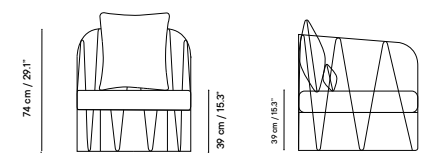

iSi 9158 Straight modular sofa
Ibiza White RAL 9016

iSi 9160 Puff
Ibiza White RAL 9016

iSi 9162 Stool
Ibiza White RAL 9016

iSi 9161 Mini stool
Ibiza White RAL 9016

Dimensions in cm and inches
Medidas en cms y pulgadas

iSi 9159
Poltrona

iSi 8078
Sofa complet

iSi 9161
Mini stool

iSi 9162
Stool

Table Height 74 cm / 29.1"		
iSi 9259	ø 60 cm / 23.6"	
iSi 9260	ø 70 cm / 27.6"	
iSi 9216	ø 80 cm / 31.5"	
iSi 9217	ø 90 cm / 35.4"	
iSi 9218	ø 110 cm / 43.3"	

Table Height 45 cm / 17.7"		
iSi 9254	ø 60 cm / 23.6"	
iSi 9255	ø 70 cm / 27.6"	
iSi 9256	ø 80 cm / 31.5"	
iSi 9257	ø 90 cm / 35.4"	
iSi 9258	ø 110 cm / 43.3"	

iSi 9159 Poltrona armchair
Esmerald green