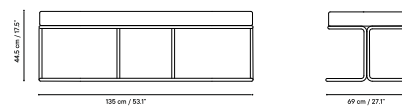

Metal finishes 214
Outdoor fabric 218
Outdoor leather 220
Cushions 221
Porcelain table-top 222
Compact table-top 223

Dimensions in cm and inches
Medidas en cms y pulgadas

iSi 8084
Chair

iSi 8125
Chair without
backrest

iSi 8126
Poltrona

iSi 8127
Sofa 2 seats

iSi 8128
Sofa 2 seats no backrest

Dimensions in cm and inches
Medidas en cms y pulgadas

iSi 8129
High bench

iSi 8085
Stool

Height 75 cm / 29.5"

	○	□	
iSi 9261	ø 60 cm / ø 23.6"	iSi 9264	60 x 60 cm / 23.6 x 23.6"
iSi 9262	ø 70 cm / ø 27.6"	iSi 9265	70 x 70 cm / 27.6 x 27.6"
iSi 9263	ø 80 cm / ø 31.5"	iSi 9266	80 x 80 cm / 31.5 x 31.5"