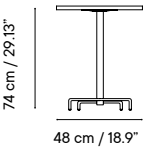

Dimensions in cm and inches
Medidas en cms y pulgadas

Height 74 cm / 29.13"

	○	□	
iSi 9267	ø 60 cm / ø 23.6"	iSi 9270	60 x 60 cm / 23.6 x 23.6"
iSi 9268	ø 70 cm / ø 27.6"	iSi 9271	70 x 70 cm / 27.6 x 27.6"
iSi 9269	ø 80 cm / ø 31.5"		