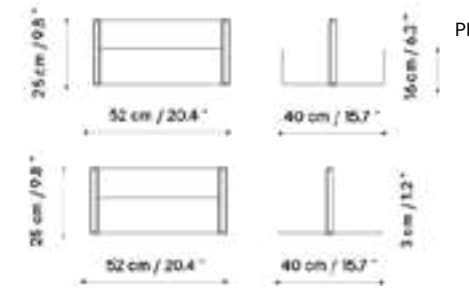

iSi 7215
Planter Double

iSi 7216
Simple shelf

iSi 7217
Double shelf