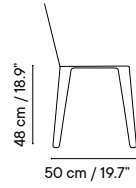

Dimensions in cm and inches
 Medidas en cms y pulgadas

iSi 9135
 Chair

iSi 9136
 Armchair

iSi 9137
 Stool 76

iSi 9138
 Stool 65

iSi 9135
 Beige cream RAL 1013

iSi 9136
 Taupe grey RAL 7006

iSi 9137
 Brown chocolate RAL 8017