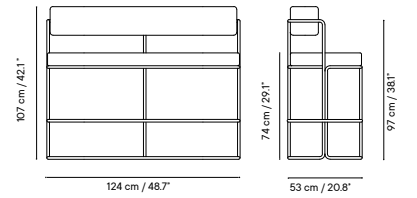

Metal finishes 214
Outdoor fabric 218
Outdoor leather 220
Cushions 221
Porcelain table-top 222
Compact table-top 223

Dimensions in cm and inches
Medidas en cms y pulgadas

iSi 8084
Chair

iSi 8125
Chair without
backrest

iSi 8126
Poltrona

iSi 8127
Sofa 2 seats

iSi 8128
Sofa 2 seats no backrest

Dimensions in cm and inches
Medidas en cms y pulgadas

iSi 8129
High bench

iSi 8085
Stool

Height 75 cm / 29.5"

	○	□	
iSi 9261	ø 60 cm / ø 23.6"	iSi 9264	60 x 60 cm / 23.6 x 23.6"
iSi 9262	ø 70 cm / ø 27.6"	iSi 9265	70 x 70 cm / 27.6 x 27.6"
iSi 9263	ø 80 cm / ø 31.5"	iSi 9266	80 x 80 cm / 31.5 x 31.5"