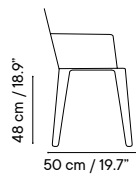

Dimensions in cm and inches
 Medidas en cms y pulgadas

iSi 9135
 Chair

iSi 9136
 Armchair

iSi 9137
 Stool 76

iSi 9138
 Stool 65

iSi 9135
 Beige cream RAL 1013

iSi 9136
 Taupe grey RAL 7006

iSi 9137
 Brown chocolate RAL 8017