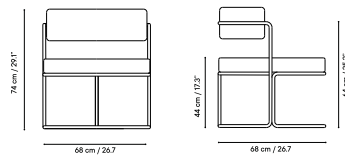

Metal finishes 214
Outdoor fabric 218
Outdoor leather 220
Cushions 221
Porcelain table-top 222
Compact table-top 223

Dimensions in cm and inches
Medidas en cms y pulgadas

iSi 8084
Chair

iSi 8125
Chair without
backrest

iSi 8126
Poltrona

iSi 8127
Sofa 2 seats

iSi 8128
Sofa 2 seats no backrest

Dimensions in cm and inches
Medidas en cms y pulgadas

iSi 8129
High bench

iSi 8085
Stool

Height 75 cm / 29.5"

	○	□	
iSi 9261	ø 60 cm / ø 23.6"	iSi 9264	60 x 60 cm / 23.6 x 23.6"
iSi 9262	ø 70 cm / ø 27.6"	iSi 9265	70 x 70 cm / 27.6 x 27.6"
iSi 9263	ø 80 cm / ø 31.5"	iSi 9266	80 x 80 cm / 31.5 x 31.5"