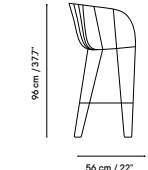

Dimensions in cm and inches
Medidas en cms y pulgadas

Table Height 47 cm / 18.5"

Porcelain table top

iSi 9282	ø 60 cm / 23.6"	iSi 9288	60 x 60 cm / 23.6 x 23.6"
iSi 9283	ø 70 cm / 27.6"	iSi 9289	70 x 70 cm / 27.6 x 27.6"
iSi 9284	ø 80 cm / 31.5"	iSi 9290	80 x 80 cm / 31.5 x 31.5"
iSi 9285	ø 90 cm / 35.4"		
iSi 9286	ø 100 cm / 39.3"		
iSi 9287	ø 110 cm / 43.3"		

iSi 8083
Tomato red RAL 3013

Dimensions in cm and inches
Medidas en cms y pulgadas

iSi 9133
Armchair
iSi 9163
Upholstered

iSi 9165
Stool 65
iSi 9230
Upholstered

iSi 9164
Stool 76
iSi 8105
Upholstered

iSi 8082
Lounge
iSi 8083
Upholstered