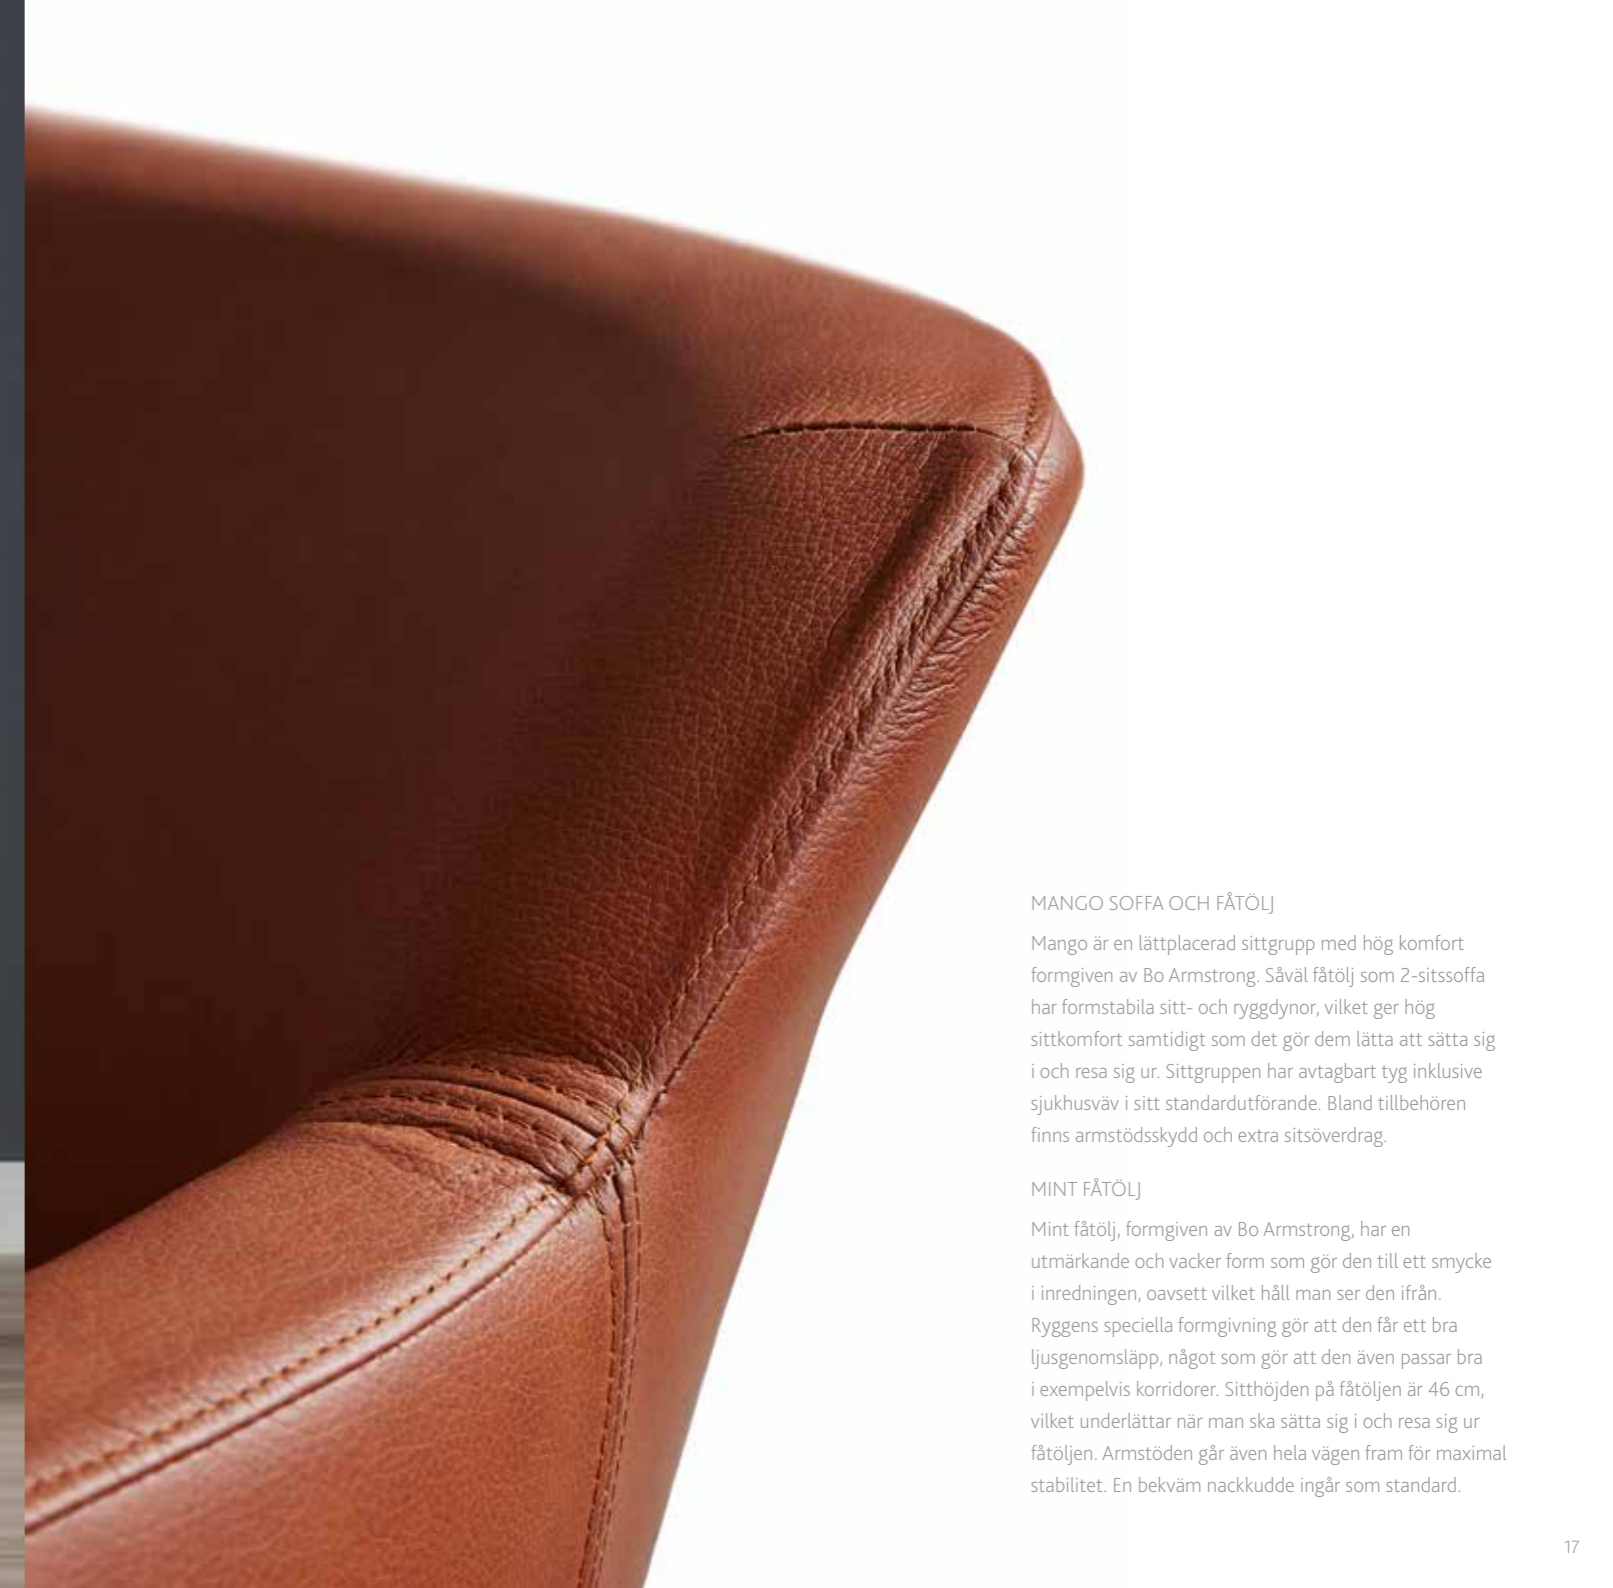

MANGO SOFFA OCH FÅTÖLJ

Mango är en lättplacerad sittgrupp med hög komfort formgiven av Bo Armstrong. Såväl fåtölj som 2-sitssoffa har formstabila sitt- och ryggdynor, vilket ger hög sittkomfort samtidigt som det gör dem lätta att sätta sig i och resa sig ur. Sittgruppen har avtagbart tyg inklusive sjukhusväv i sitt standardutförande. Bland tillbehören finns armstödskydd och extra sitsöverdrag.