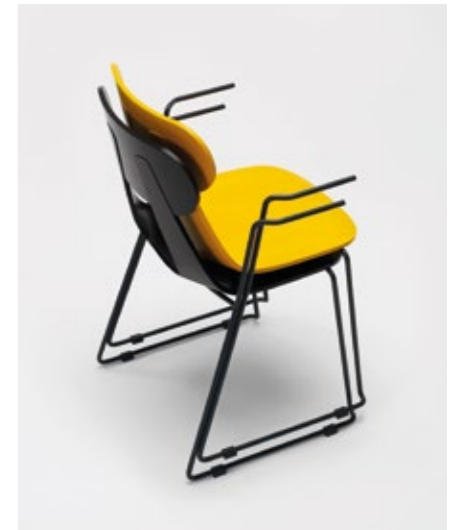

Rapa 2016-8

Design.
Mentsen

Sedia, gambe in acciaio /
Side chair, metal legs (M)
W. 500 mm
D. 515 mm
H. 815 mm
Stack max 12.

Poltroncina, gambe in acciaio /
Armchair, metal legs (MA)
W. 554 mm
D. 515 mm
H. 815 mm
Stack max 12.

Sedia, gambe in compensato /
Side chair, plywood legs (W)
W. 500 mm
D. 515 mm
H. 815 mm
Stack max 6.

Sedia, gambe in legno massello /
Side chair, solid wood legs (SW)
W. 450 mm
D. 515 mm
H. 815 mm

Legno / Wood.
A1, A2, A3, A4, A6, A7, A8

Metallo / Metal.
Grigio Luce o Grigio Antracite /
Light Grey or Anthracite Grey