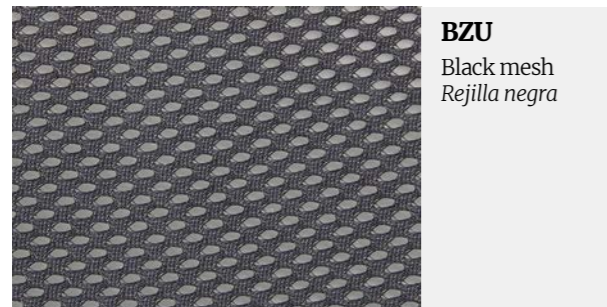

**APX**  
Washable  
Perlasilk  
*Lavable  
Perlasilk*

**ATU**  
Cotton  
*Algodón*

**ALW**  
Linen  
*Lino*

**ALX**  
Linen  
*Lino*

**AVA**  
Washable cotton  
*Algodón lavable*

Group B  
Grupo B

**BSB**  
Raw silk  
*Seda salvaje*

**BHC**  
Taffeta  
*Tafetan*

**BNB**  
Black/Copper  
*Negro/Cobre*

**BGW**  
White/Gold  
*Blanco/Oro*

**BZU**  
Black mesh  
*Rejilla negra*

**BDG**  
Garnet mesh  
*Rejilla granate*

**BPN**  
Black/Silver  
*Negro/Plata*

**BBP**  
Bronze/Silver  
*Bronce/Plata*

**BDT**  
Sand mesh  
*Rejilla arena*

**BDW**  
White mesh  
*Rejilla blanca*

**BML**  
Washable Vinil  
*Vinilo Lavable*

**BMC**  
Washable Vinil  
*Vinilo Lavable*