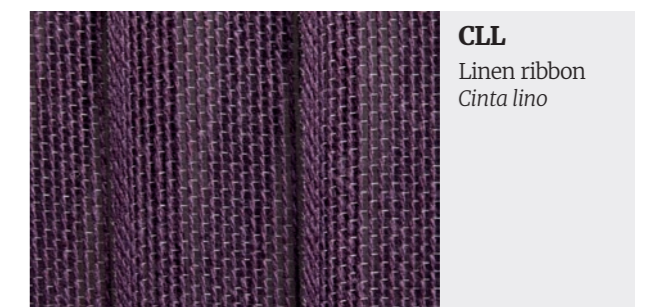

**BHC**  
Taffeta  
*Tafetan*

**BNB**  
Black/Copper  
*Negro/Cobre*

**BGW**  
White/Gold  
*Blanco/Oro*

**BZU**  
Black mesh  
*Rejilla negra*

**BDG**  
Garnet mesh  
*Rejilla granate*

**BPN**  
Black/Silver  
*Negro/Plata*

**BBP**  
Bronze/Silver  
*Bronce/Plata*

**BDT**  
Sand mesh  
*Rejilla arena*

**BDW**  
White mesh  
*Rejilla blanca*

**BML**  
Washable Vinil  
*Vinilo Lavable*

**BMC**  
Washable Vinil  
*Vinilo Lavable*

**BNQ**  
Washable  
Texplast  
*Lavable  
Texplast*

**BBQ**  
Washable  
Texplast  
*Lavable  
Texplast*

**BCG**  
Washable Vinil  
*Vinilo Lavable*

Group C  
Grupo C

Group D  
*Grupo D*

**DBO**  
iridescent silver  
polyester  
*poliéster plateado  
iridiscente*