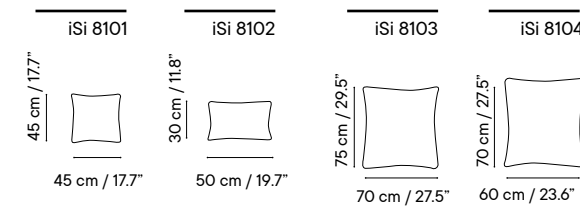

Cushion Decorative

iSi 8101	Cushion 45x45
iSi 8102	Cushion 50x30
iSi 8103	Cushion 75x70
iSi 8104	Cushion 70x60