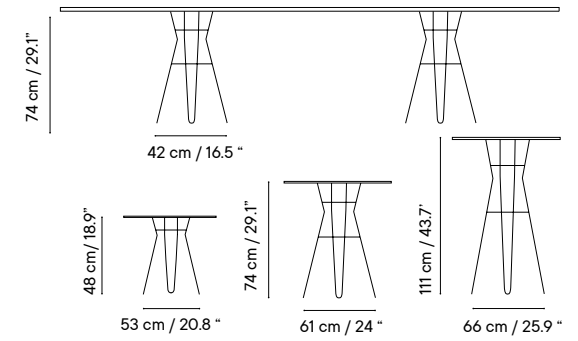

Metal finishes 214
Outdoor fabric 218
Outdoor leather 220
Cushions 221
Porcelain table-top 222
Compact table-top 223

Dimensions in cm and inches
Medidas en cms y pulgadas

Height 48 cm / 18.9"		Height 74 cm / 29.1"	
○	□	○	□
iSi 9000	∅ 60 cm / ∅ 23.6"	iSi 9045	60 x 60 cm / 23.6 x 23.6"
iSi 9042	∅ 70 cm / ∅ 27.6"	iSi 9046	70 x 70 cm / 27.6 x 27.6"
iSi 9043	∅ 80 cm / ∅ 31.5"	iSi 9047	80 x 80 cm / 31.5 x 31.5"
iSi 9044	∅ 90 cm / ∅ 35.4"	iSi 9048	90 x 90 cm / 35.4 x 35.4"

Height 74 cm / 29.1"		Height 111cm / 43.7"	
○	□	○	□
iSi 9001	∅ 60 cm / ∅ 23.6"	iSi 9051	60 x 60 cm / 23.6 x 23.6"
iSi 9002	∅ 70 cm / ∅ 27.6"	iSi 9052	70 x 70 cm / 27.6 x 27.6"
iSi 9003	∅ 80 cm / ∅ 31.5"	iSi 9053	80 x 80 cm / 31.5 x 31.5"
iSi 9004	∅ 90 cm / ∅ 35.4"	iSi 9060	90 x 90 cm / 35.4 x 35.4"
iSi 9005	∅ 100 cm / ∅ 39.4"	iSi 9049	110 x 70 cm / 43.3 x 27.6"
iSi 9006	∅ 110 cm / ∅ 43.3"	iSi 9050	120 x 80 cm / 47.2 x 31.5"
		iSi 9326 NEW	240 x 80 cm / 94.4 x 31.5"