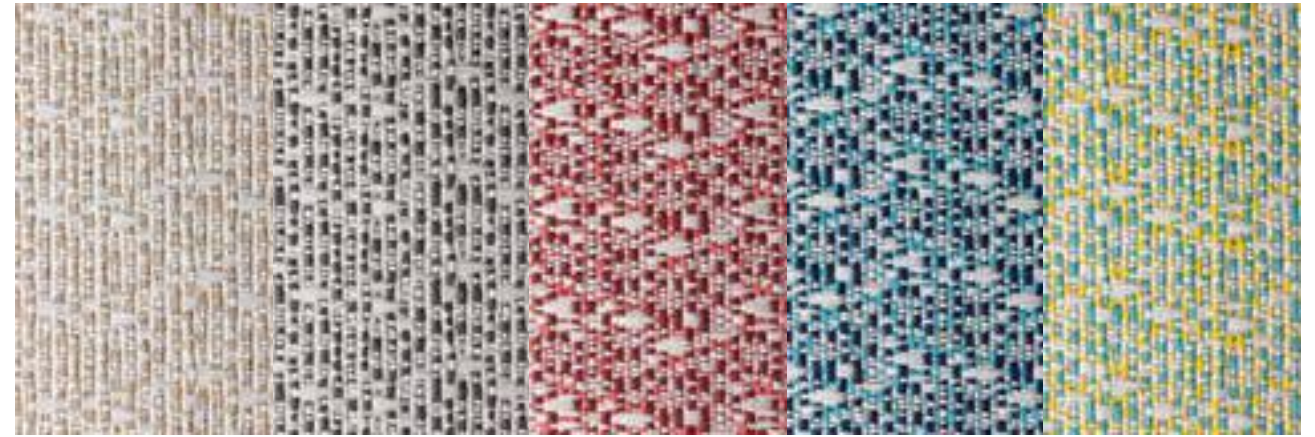

PRADES COLLECTION

PLAIN
1012

VALLEY
1014

PLATEAU
1016

CLIFF
1018

HILL
1022