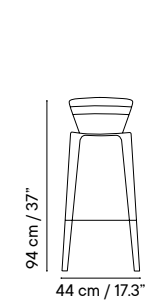

Dimensions in cm and inches
 Medidas en cms y pulgadas

iSi 9135
 Chair

iSi 9136
 Armchair

iSi 9137
 Stool 76

iSi 9138
 Stool 65

iSi 9135
 Beige cream RAL 1013

iSi 9136
 Taupe grey RAL 7006

iSi 9137
 Brown chocolate RAL 8017