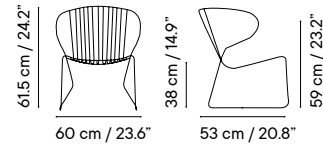

- Metal finishes 214
- Outdoor fabric 218
- Outdoor leather 220
- Cushions 221
- Porcelain table-top 222
- Compact table-top 223

Dimensions in cm and inches
Medidas en cms y pulgadas

Dimensions in cm and inches
Medidas en cms y pulgadas

Dimensions in cm and inches
Medidas en cms y pulgadas

Table Height 47 cm / 18.5"

Porcelain table top

iSi 9282 NEW	ø 60 cm / 23.6"	iSi 9288 NEW	60 x 60 cm / 23.6 x 23.6"
iSi 9283 NEW	ø 70 cm / 27.6"	iSi 9289 NEW	70 x 70 cm / 27.6 x 27.6"
iSi 9284 NEW	ø 80 cm / 31.5"	iSi 9290 NEW	80 x 80 cm / 31.5 x 31.5"
iSi 9285 NEW	ø 90 cm / 35.4"		
iSi 9286 NEW	ø 100 cm / 39.3"		
iSi 9287 NEW	ø 110 cm / 43.3"		