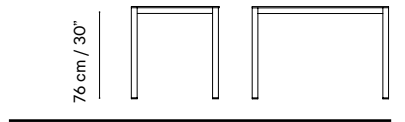

Height 76 cm / 30"

Aluminium

iSi 5513	70 x 70 cm / 27.6 x 27.6"
iSi 5514	80 x 80 cm / 31.5 x 31.5"
iSi 5515	110 x 70 cm / 43.3 x 27.6"
iSi 5516	120 x 80 cm / 47.2 x 30"
iSi 5517	140 x 80 cm / 55.1 x 30"