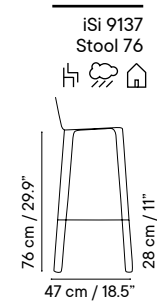

Dimensions in cm and inches
 Medidas en cms y pulgadas

iSi 9135
 Chair

iSi 9136
 Armchair

iSi 9137
 Stool 76

iSi 9138
 Stool 65

iSi 9135
 Beige cream RAL 1013

iSi 9136
 Taupe grey RAL 7006

iSi 9137
 Brown chocolate RAL 8017