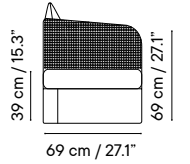

iSi 8107
Sofá Complete
iSi 8108
Sofá Basic
NEW

iSi 8106
Poltrona
NEW