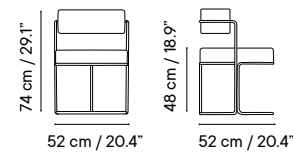

Table Height 45 cm / 17.7"
NEW

Porcelain table top

iSi 9280 NEW	ø 60 cm / 23.6"
iSi 9280 NEW	ø 80 cm / 31.5"

iSi 8106
Esmerald green
Hill 1022

iSi 8108
Esmerald green
Plain 1012

iSi 9281
Anthracite grey RAL 7016
Nero marquina silk

Dimensions in cm and inches
Medidas en cms y pulgadas

Dimensions in cm and inches
Medidas en cms y pulgadas

iSi 8084
Chair

iSi 8125
Chair no backrest

iSi 8126
Poltrona

iSi 8127
Sofa 2 seats

iSi 8128
Sofa 2 seats no backrest