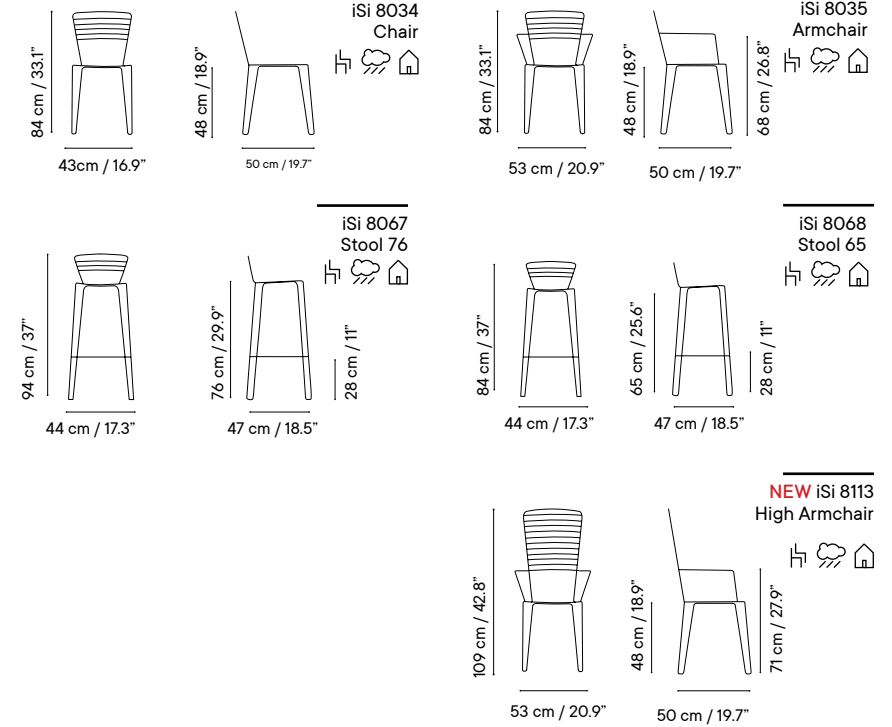

iSi 8034 Agata blue RAL 5018
iSi 8035 Ultramarine blue RAL 5009