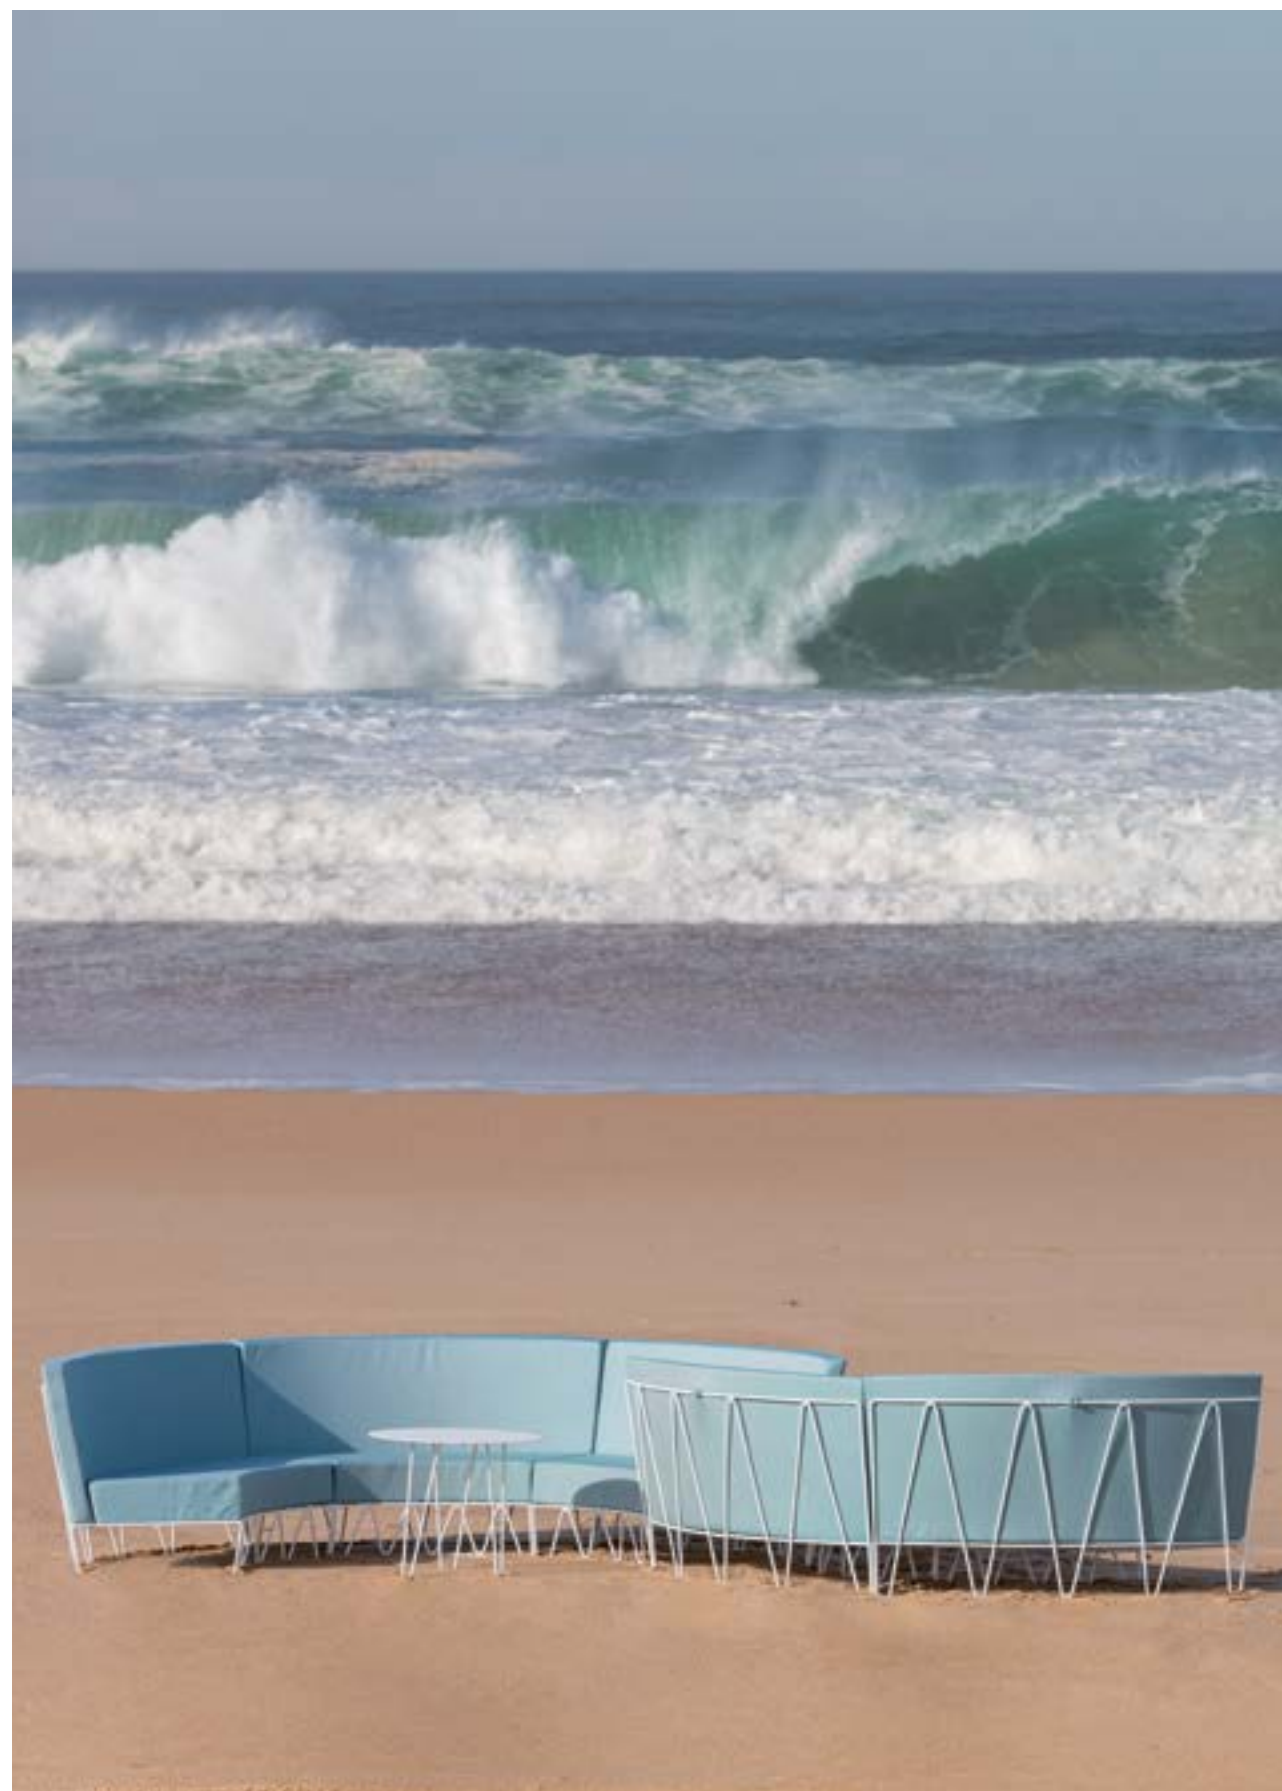

Lagarto Sofa & Sitges Table
Ibiza White RAL 9016
Cushion Acqua 8006