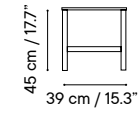

Stool Height 45 cm / 17.7"

iSi 8018	39 x 39 cm / 15.3 x 15.3"