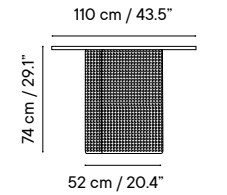

Dimensions in cm and inches
Medidas en cms y pulgadas

iSi 8106
Poltrona
NEW

iSi 8107
Sofá Complete
iSi 8108
Sofá Basic
NEW

iSi 9279
NEW

ø 60	iSi 9273
ø 70	iSi 9274
ø 80	iSi 9275
ø 90	iSi 9276
ø 100	iSi 9277

Table Height 45 cm / 17.7"
NEW

Porcelain table top

iSi 9280 NEW	ø 60 cm / 23.6"
iSi 9280 NEW	ø 80 cm / 31.5"

iSi 8106
Esmerald green
Hill 1022

iSi 8108
Esmerald green
Plain 1012

iSi 9281
Anthracite grey RAL 7016
Nero marquina silk