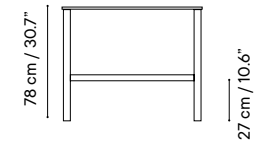

Bench Height 78 cm / 30.7"

iSi 8019	100 x 40 cm / 39.4 x 15.7"
iSi 8020	150 x 40 cm / 59.1 x 15.7"