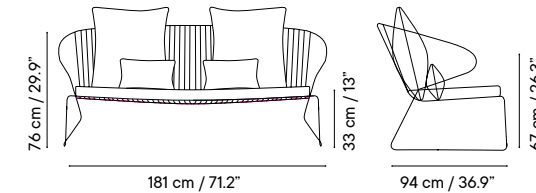

iSi 8073 Sofa complet
iSi 8074 Sofa basic
☀️ 🏠