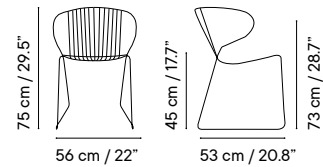

iSi 7207
Armchair
☀️ 🏠