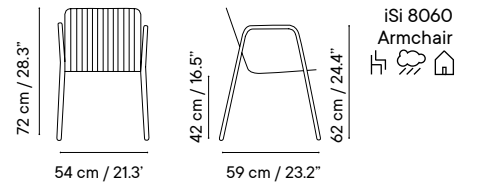

Dimensions in cm and inches
 Medidas en cms y pulgadas

iSi 8060
 Agata blue RAL 5018

iSi 7199
 Orange vitamin RAL 2004

iSi 9139
 Geranium red RAL 3020

NÁPOLES

Nápoles Stool
Red wine RAL 3004

Nápoles Chairs, Génova Tables,
Chigago Stools & London Table
Red wine RAL 3004
Manganese
Ibiza white RAL 9016