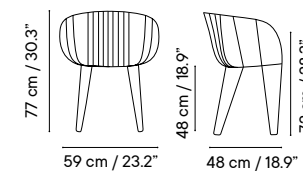

Dimensions in cm and inches
Medidas en cms y pulgadas

Table Height 47 cm / 18.5"

Porcelain table top

iSi 9282 NEW	ø 60 cm / 23.6"	iSi 9288 NEW	60 x 60 cm / 23.6 x 23.6"
iSi 9283 NEW	ø 70 cm / 27.6"	iSi 9289 NEW	70 x 70 cm / 27.6 x 27.6"
iSi 9284 NEW	ø 80 cm / 31.5"	iSi 9290 NEW	80 x 80 cm / 31.5 x 31.5"
iSi 9285 NEW	ø 90 cm / 35.4"		
iSi 9286 NEW	ø 100 cm / 39.3"		
iSi 9287 NEW	ø 110 cm / 43.3"		

Dimensions in cm and inches
 Medidas en cms y pulgadas

iSi 9133
 Armchair
 iSi 9163
 Upholstered

iSi 9165
 Stool 65
 iSi 9230
 Upholstered

iSi 9164
 Stool 76
 iSi 8105
 Upholstered

iSi 8082
 Lounge
 iSi 8083
 Upholstered