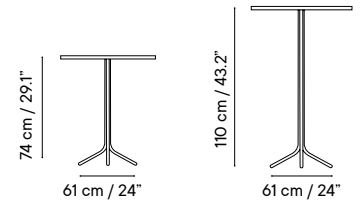

Dimensions in cm and inches
Medidas en cms y pulgadas

Height 74 cm / 29.13"

	○	□	
iSi 9267	ø 60 cm / ø 23.6"	iSi 9270	60 x 60 cm / 23.6 x 23.6"
iSi 9268	ø 70 cm / ø 27.6"	iSi 9271	70 x 70 cm / 27.6 x 27.6"
iSi 9269	ø 80 cm / ø 31.5"		

Metal finishes 214
Outdoor fabric 218
Outdoor leather 220
Cushions 221
Porcelain table-top 222
Compact table-top 223

Dimensions in cm and inches
Medidas en cms y pulgadas

Height 75 cm / 29.5"

	○	□	
iSi 9184	ø 60 cm / ø 23.6"	iSi 9187	60 x 60 cm / 23.6 x 23.6"
iSi 9185	ø 70 cm / ø 27.6"	iSi 9188	70 x 70 cm / 27.6 x 27.6"
iSi 9186	ø 80 cm / ø 31.5"	iSi 9189	80 x 80 cm / 31.5 x 31.5"