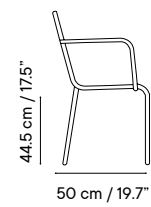

Dimensions in cm and inches
Medidas en cms y pulgadas

iSi 8086 Pale green
iSi 8131 Emerald green Hill 1022
iSi 8087 Geranium red
iSi 8133 Navy blue RAL 5011 Horizon 1042
iSi 8230 Plain blue RAL 5002
iSi 8232 Navy blue RAL 5011 Horizon 1042
iSi 8088 Manganese
iSi 8134 Navy blue RAL 5011 Horizon 1042

Metal finishes 214
Outdoor fabric 218
Outdoor leather 220
Cushions 221
Porcelain table-top 222
Compact table-top 223

Dimensions in cm and inches
Medidas en cms y pulgadas

NEW iSi 8115
Chair

NEW iSi 8116
Armchair