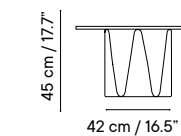

iSi 9259	ø 60 cm / 23.6"
iSi 9260	ø 70 cm / 27.6"
iSi 9216	ø 80 cm / 31.5"
iSi 9217	ø 90 cm / 35.4"
iSi 9218	ø 110 cm / 43.3"

Table Height 45 cm / 17.7"

iSi 9254	ø 60 cm / 23.6"
iSi 9255	ø 70 cm / 27.6"
iSi 9256	ø 80 cm / 31.5"
iSi 9257	ø 90 cm / 35.4"
iSi 9258	ø 110 cm / 43.3"