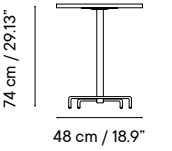

Height 74 cm / 29.1"		Height 111cm / 43.7"	
○	□	○	□
iSi 9001	∅ 60 cm / ∅ 23.6"	iSi 9051	60 x 60 cm / 23.6 x 23.6"
iSi 9002	∅ 70 cm / ∅ 27.6"	iSi 9052	70 x 70 cm / 27.6 x 27.6"
iSi 9003	∅ 80 cm / ∅ 31.5"	iSi 9053	80 x 80 cm / 31.5 x 31.5"
iSi 9004	∅ 90 cm / ∅ 35.4"	iSi 9060	90 x 90 cm / 35.4 x 35.4"
iSi 9005	∅ 100 cm / ∅ 39.4"	iSi 9049	110 x 70 cm / 43.3 x 27.6"
iSi 9006	∅ 110 cm / ∅ 43.3"	iSi 9050	120 x 80 cm / 47.2 x 31.5"
		iSi 9326 NEW	240 x 80 cm / 94.4 x 31.5"

Metal finishes 214
Outdoor fabric 218
Outdoor leather 220
Cushions 221
Porcelain table-top 222
Compact table-top 223

Dimensions in cm and inches
Medidas en cms y pulgadas

Height 74 cm / 29.1"

	○	□
iSi 9198	ø 60 cm / ø 23.6"	
iSi 9199	ø 70 cm / ø 27.6"	
iSi 9200	ø 80 cm / ø 31.5"	
iSi 9201	ø 90 cm / ø 35.4"	

Dimensions in cm and inches
Medidas en cms y pulgadas

Height 74 cm / 29.13"

	○	□	
iSi 9267	ø 60 cm / ø 23.6"	iSi 9270	60 x 60 cm / 23.6 x 23.6"
iSi 9268	ø 70 cm / ø 27.6"	iSi 9271	70 x 70 cm / 27.6 x 27.6"
iSi 9269	ø 80 cm / ø 31.5"		