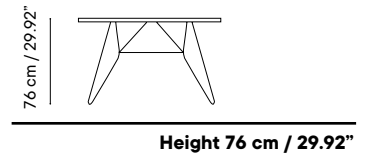

iSi 9022	110 x 70 cm / 43.3 x 27.6"
iSi 9023	120 x 80 cm / 47.2 x 31.5"
iSi 9024	140 x 80 cm / 55.1 x 31.5"