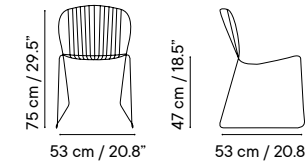

iSi 8072
Chair
☀️ 🏠