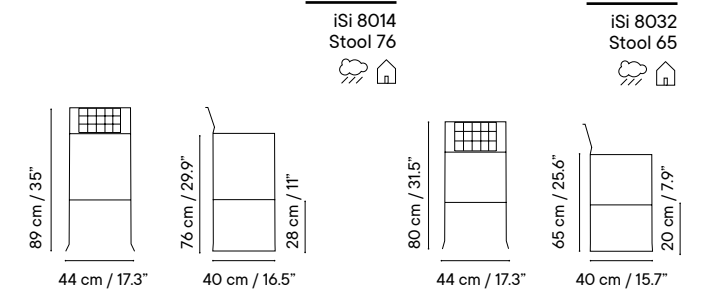

Dimensions in cm and inches
Medidas en cms y pulgadas

iSi 8013
Chair

iSi 8052
Armchair

iSi 8014
Stool 76

iSi 8032
Stool 65

iSi 8013
Ultramarine Blue RAL 5009

iSi 8052
Red wine RAL 3004

iSi 8014
Magenta pink RAL 4010