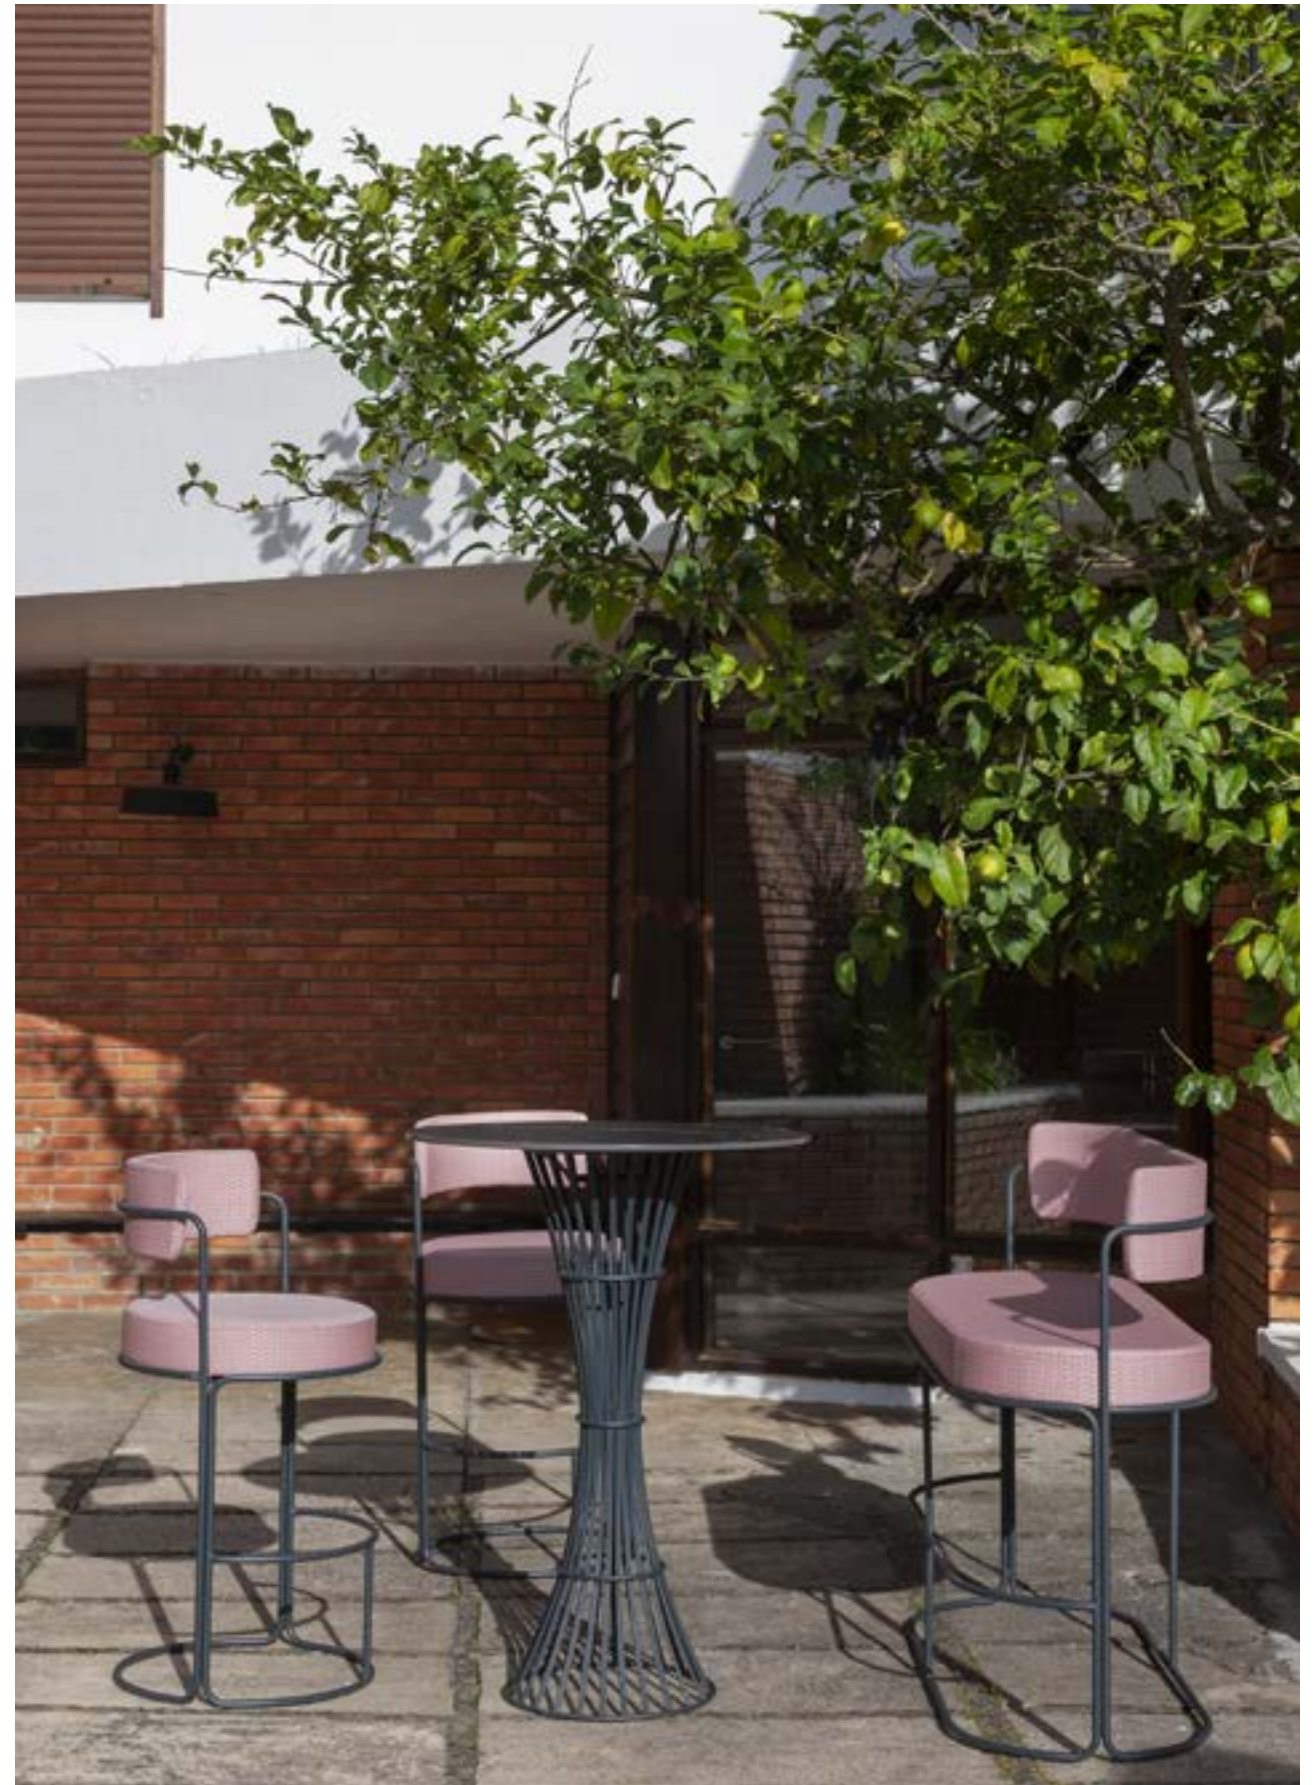

Paradiso High bench & Stools & Bolonia table
Anthracite grey RAL 7016
Fabric 1016 PLATEAU
Nero Marquina silk