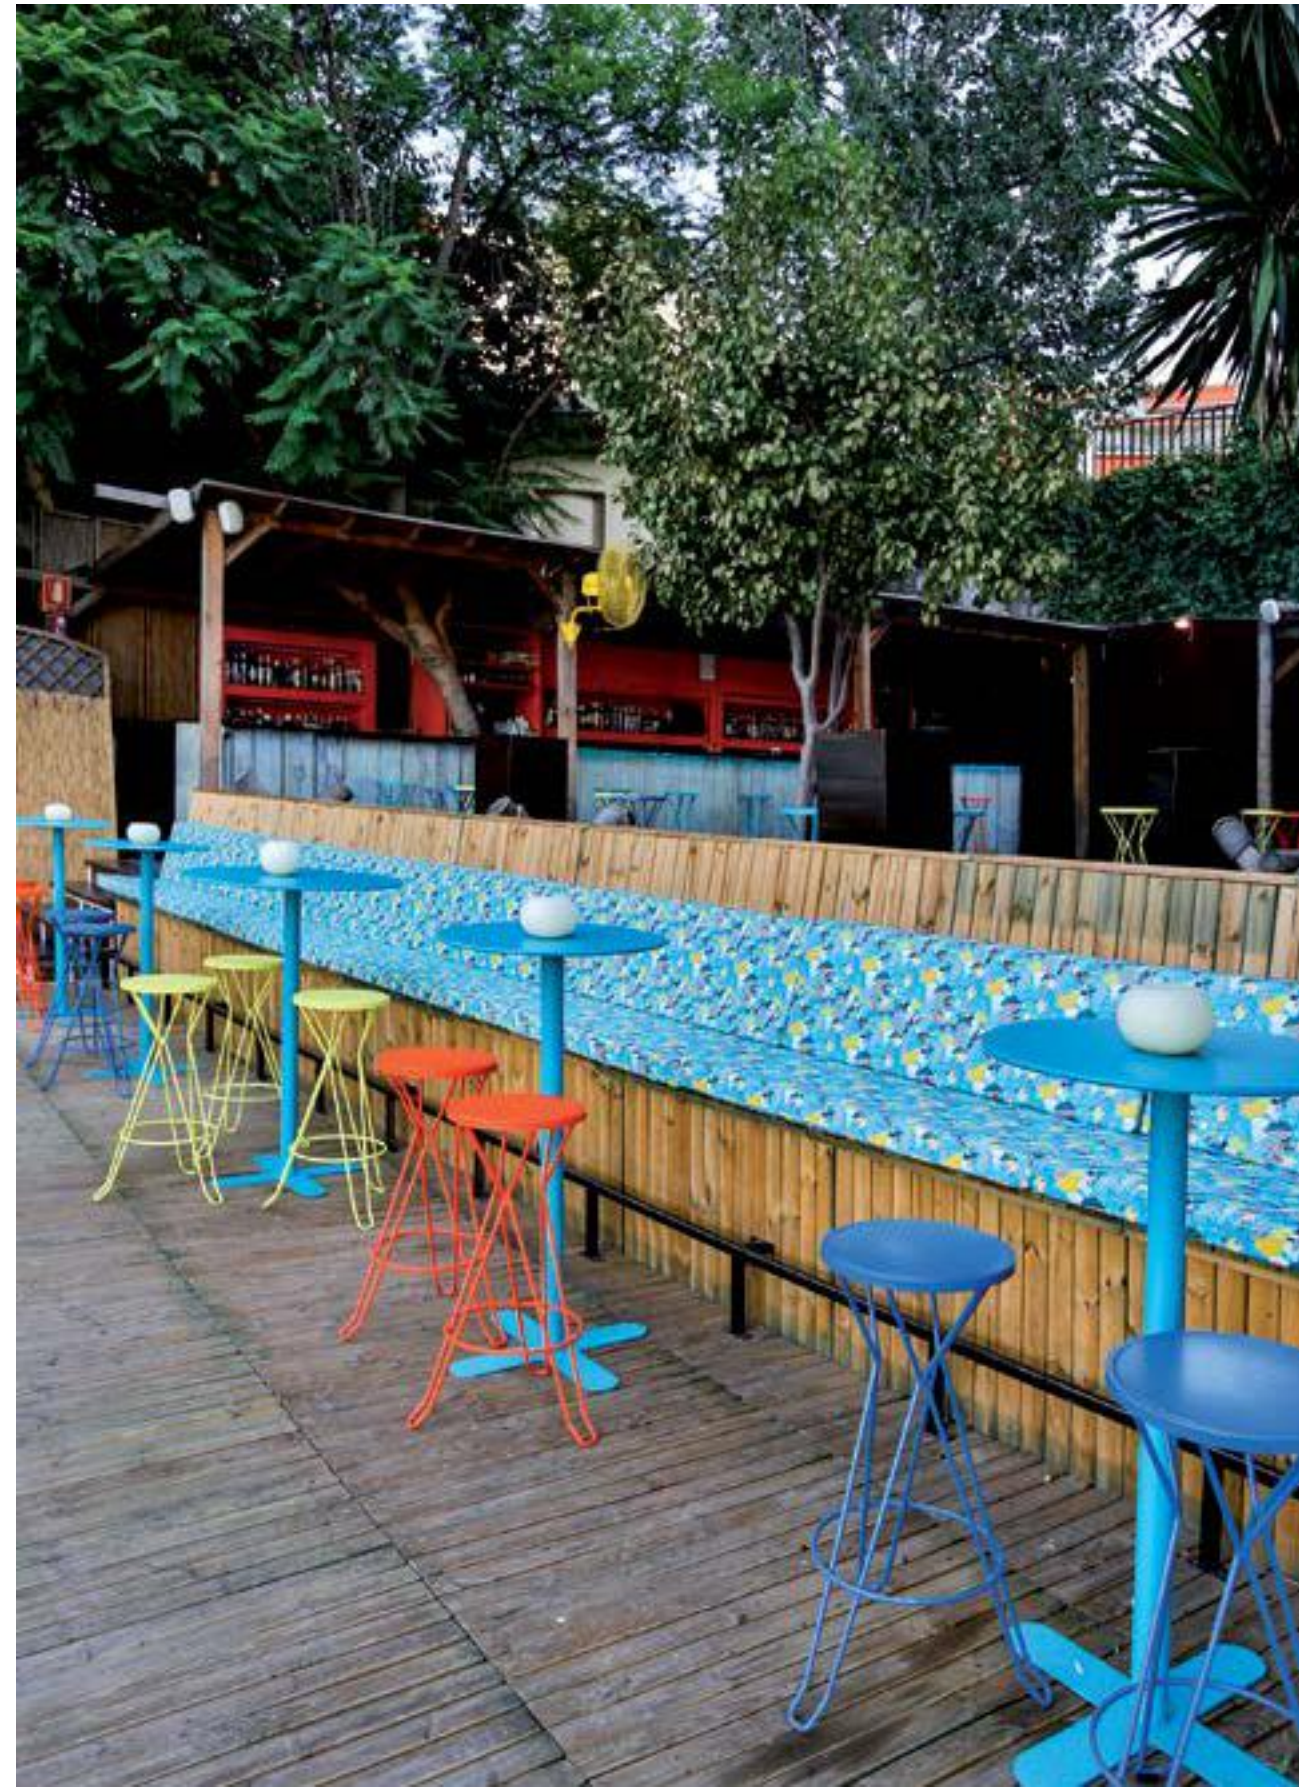

MADRID

Madrid upholstered stool
& Bolonia table
Blue navy RAL 5011
Hill 1022
Calacata

Madrid mini stool & Altea Table
 Taupe grey RAL 7006
 Sand beige RAL 7032

Madrid Stools & Antibes Tables
 Plain blue RAL 5002
 Agata blue RAL 5018
 Orange vitamin RAL 2004
 Citric yellow RAL 1016