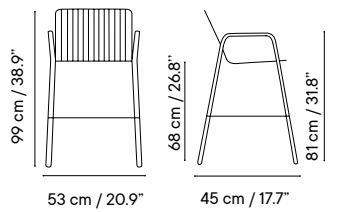

Dimensions in cm and inches
 Medidas en cms y pulgadas

iSi 8060
 Agata blue RAL 5018

iSi 7199
 Orange vitamin RAL 2004

iSi 9139
 Geranium red RAL 3020

NÁPOLES

Nápoles Stool
Red wine RAL 3004

Nápoles Chairs, Génova Tables,
Chigago Stools & London Table
Red wine RAL 3004
Manganese
Ibiza white RAL 9016