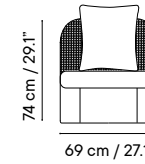

iSi 8106
Poltrona
NEW