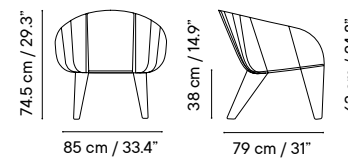

Dimensions in cm and inches
Medidas en cms y pulgadas

Table Height 47 cm / 18.5"

Porcelain table top

iSi 9282 NEW	ø 60 cm / 23.6"	iSi 9288 NEW	60 x 60 cm / 23.6 x 23.6"
iSi 9283 NEW	ø 70 cm / 27.6"	iSi 9289 NEW	70 x 70 cm / 27.6 x 27.6"
iSi 9284 NEW	ø 80 cm / 31.5"	iSi 9290 NEW	80 x 80 cm / 31.5 x 31.5"
iSi 9285 NEW	ø 90 cm / 35.4"		
iSi 9286 NEW	ø 100 cm / 39.3"		
iSi 9287 NEW	ø 110 cm / 43.3"		

Dimensions in cm and inches
 Medidas en cms y pulgadas

iSi 9133
 Armchair
 iSi 9163
 Upholstered

iSi 9165
 Stool 65
 iSi 9230
 Upholstered

iSi 9164
 Stool 76
 iSi 8105
 Upholstered

iSi 8082
 Lounge
 iSi 8083
 Upholstered