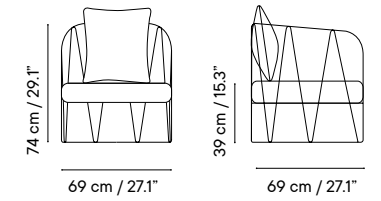

Metal finishes 214
Outdoor fabric 218
Outdoor leather 220
Cushions 221
Porcelain table-top 222
Compact table-top 223

Dimensions in cm and inches
Medidas en cms y pulgadas

Dimensions in cm and inches
Medidas en cms y pulgadas

iSi 9132
Modular sofa

iSi 9158
Modular sofa straight

iSi 9160
Puff

iSi 9161
Mini stool

iSi 9159
Poltrona

iSi 8078
Sofa complet

iSi 8079
Sofa basic

Table Height 74 cm / 29.1"

iSi 9259	ø 60 cm / 23.6"
iSi 9260	ø 70 cm / 27.6"
iSi 9216	ø 80 cm / 31.5"
iSi 9217	ø 90 cm / 35.4"
iSi 9218	ø 110 cm / 43.3"

Table Height 45 cm / 17.7"

iSi 9254	ø 60 cm / 23.6"
iSi 9255	ø 70 cm / 27.6"
iSi 9256	ø 80 cm / 31.5"
iSi 9257	ø 90 cm / 35.4"
iSi 9258	ø 110 cm / 43.3"