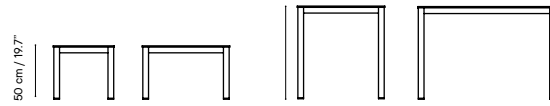

Fargo

Designed by iSiMAR

ADA available upon request.

Collection made of galvanized steel, polyester powder coated. Suitable for outdoor, indoor, and contract use. Available table-tops: compact.

Colección fabricada con acero galvanizado y lacado con polvo de poliéster. Apto para uso exterior, interior y contract. Disponible en tablero compacto.

- Metal finishes 214
- Outdoor fabric 218
- Outdoor leather 220
- Cushions 221
- Porcelain table-top 222
- Compact table-top 223

Dimensions in cm and inches
Medidas en cms y pulgadas

Height 50 cm / 19.7"

Steel	Aluminium	
iSi 5303	iSi 5442	40 x 40 cm / 15.7 x 15.7"
iSi 5304	iSi 5443	70 x 70 cm / 27.6 x 27.6"
iSi 5305	iSi 5444	80 x 80 cm / 31.5 x 31.5"
iSi 5306	iSi 5445	110 x 70 cm / 43.3 x 27.6"

Height 76 cm / 29.9"

Steel	Aluminium	
iSi 5064	iSi 5446	70 x 70 cm / 27.6 x 27.6"
iSi 5065	iSi 5447	80 x 80 cm / 31.5 x 31.5"
iSi 5066		90 x 90 cm / 35.4 x 35.4"
iSi 5067	iSi 5449	110 x 70 cm / 43.3 x 27.6"
iSi 5068	iSi 5450	120 x 80 cm / 47.2 x 31.5"