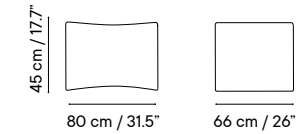

iSi 9144
Footrest
☀️ 🏠