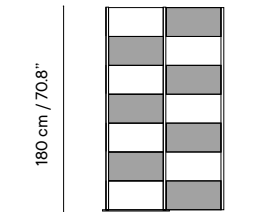

120 cm / 47.2"