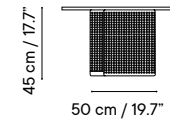

Dimensions in cm and inches
Medidas en cms y pulgadas

iSi 8106
Poltrona
NEW

iSi 8107
Sofá Complete
iSi 8108
Sofá Basic
NEW

iSi 9279
NEW

ø 60	iSi 9273
ø 70	iSi 9274
ø 80	iSi 9275
ø 90	iSi 9276
ø 100	iSi 9277

Table Height 45 cm / 17.7"
NEW

Porcelain table top

iSi 9280 NEW	ø 60 cm / 23.6"
iSi 9280 NEW	ø 80 cm / 31.5"

iSi 8106
Esmerald green
Hill 1022

iSi 8108
Esmerald green
Plain 1012

iSi 9281
Anthracite grey RAL 7016
Nero marquina silk