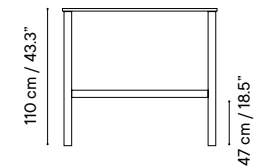

Table Height 110 cm / 43.3"

iSi 9025	70 x 70 cm / 27.6 x 27.6"
iSi 9026	80 x 80 / 31.5 x 31.5"
iSi 9027	90 x 90 / 35.4 x 35.4"
iSi 9028	110 x 70 / 43.3 x 27.6"
iSi 9029	120 x 80 / 47.2 x 31.5"