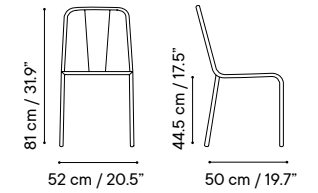

Dimensions in cm and inches
 Medidas en cms y pulgadas

iSi 8060
 Agata blue RAL 5018

iSi 7199
 Orange vitamin RAL 2004

iSi 9139
 Geranium red RAL 3020

NÁPOLES

Nápoles Stool
Red wine RAL 3004

Nápoles Chairs, Génova Tables,
Chigago Stools & London Table
Red wine RAL 3004
Manganese
Ibiza white RAL 9016

Metal finishes 214
Outdoor fabric 218
Outdoor leather 220
Cushions 221
Porcelain table-top 222
Compact table-top 223

Dimensions in cm and inches
Medidas en cms y pulgadas

iSi 8042
Chair

iSi 8043
Armchair