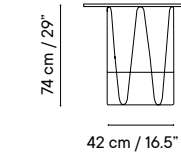

iSi 9259	ø 60 cm / 23.6"
iSi 9260	ø 70 cm / 27.6"
iSi 9216	ø 80 cm / 31.5"
iSi 9217	ø 90 cm / 35.4"
iSi 9218	ø 110 cm / 43.3"

Table Height 45 cm / 17.7"

iSi 9254	ø 60 cm / 23.6"
iSi 9255	ø 70 cm / 27.6"
iSi 9256	ø 80 cm / 31.5"
iSi 9257	ø 90 cm / 35.4"
iSi 9258	ø 110 cm / 43.3"