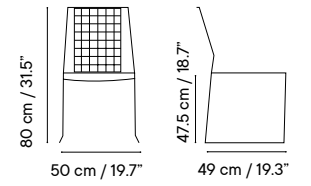

iSi 8013
Chair