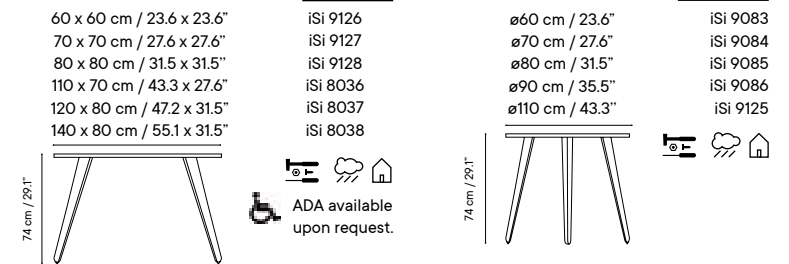

iSi 8067 Turquoise blue RAL 6027
iSi 8068 Ibiza white RAL 9016