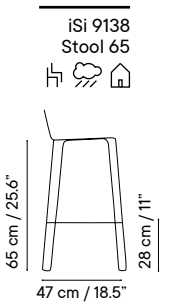

Dimensions in cm and inches
 Medidas en cms y pulgadas

iSi 9135
 Chair

iSi 9136
 Armchair

iSi 9137
 Stool 76

iSi 9138
 Stool 65

iSi 9135
 Beige cream RAL 1013

iSi 9136
 Taupe grey RAL 7006

iSi 9137
 Brown chocolate RAL 8017