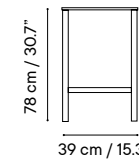

Stool Height 78 cm / 30.7"

iSi 8017	39 x 39 cm / 15.3 x 15.3"