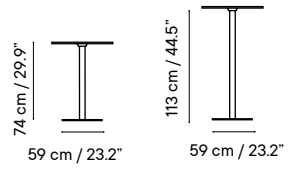

FOLDING / ABATIBLE

Dimensions in cm and inches
Medidas en cms y pulgadas

Height 74 / 29.9"

○		□	
iSi 9030	ø 60 cm / ø 23.6"	iSi 9036	60 x 60 cm / 23.6 x 23.6"
iSi 9031	ø 70 cm / ø 27.6"	iSi 9037	70 x 70 cm / 27.6 x 27.6"
iSi 9032	ø 80 cm / ø 31.5"	iSi 9038	80 x 80 cm / 31.5 x 31.5"