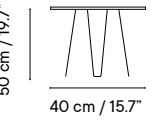

Metal finishes 214
Outdoor fabric 218
Outdoor leather 220
Cushions 221
Porcelain table-top 222
Compact table-top 223

Dimensions in cm and inches
Medidas en cms y pulgadas

Height 75 cm / 29.5"

	○	□	
iSi 9184	ø 60 cm / ø 23.6"	iSi 9187	60 x 60 cm / 23.6 x 23.6"
iSi 9185	ø 70 cm / ø 27.6"	iSi 9188	70 x 70 cm / 27.6 x 27.6"
iSi 9186	ø 80 cm / ø 31.5"	iSi 9189	80 x 80 cm / 31.5 x 31.5"

Metal finishes 214
Outdoor fabric 218
Outdoor leather 220
Cushions 221
Porcelain table-top 222
Compact table-top 223

Dimensions in cm and inches
Medidas en cms y pulgadas

Height 50 cm / 19.7"

iSi 9214	ø 50 cm / ø 19.7"
iSi 9215	ø 60 cm / ø 23.6"