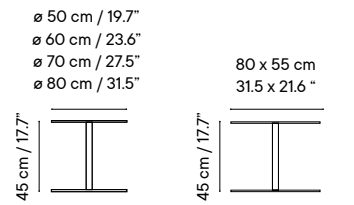

Height 45 cm / 17.7"

	○	○	
iSi 9178	ø 50 cm / ø 19.7"	iSi 9182	80x55 cm / 31.5 x 21.6 "
iSi 9179	ø 60 cm / ø 23.6"		
iSi 9180	ø 70 cm / ø 27.5"		
iSi 9181	ø 80 cm / ø 31.5"