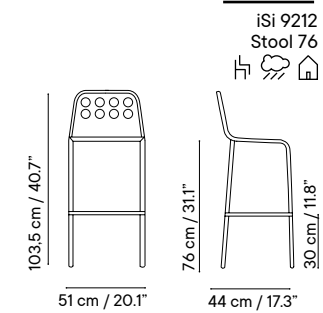

Dimensions in cm and inches
Medidas en cms y pulgadas

iSi 9210
Chair

iSi 9211
Armchair

iSi 9212
Stool 76

iSi 9213
Stool 65

iSi 9210
Geranium Red RAL 3020

iSi 9211
Anthracite grey RAL 7016

iSi 9212
Geranium Red RAL 3020