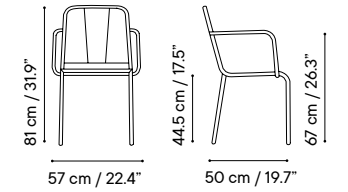

Dimensions in cm and inches
 Medidas en cms y pulgadas

iSi 8060
 Agata blue RAL 5018

iSi 7199
 Orange vitamin RAL 2004

iSi 9139
 Geranium red RAL 3020

NÁPOLES

Nápoles Stool
Red wine RAL 3004

Nápoles Chairs, Génova Tables,
Chigago Stools & London Table
Red wine RAL 3004
Manganese
Ibiza white RAL 9016

Metal finishes 214
Outdoor fabric 218
Outdoor leather 220
Cushions 221
Porcelain table-top 222
Compact table-top 223

Dimensions in cm and inches
Medidas en cms y pulgadas

iSi 8042
Chair

iSi 8043
Armchair