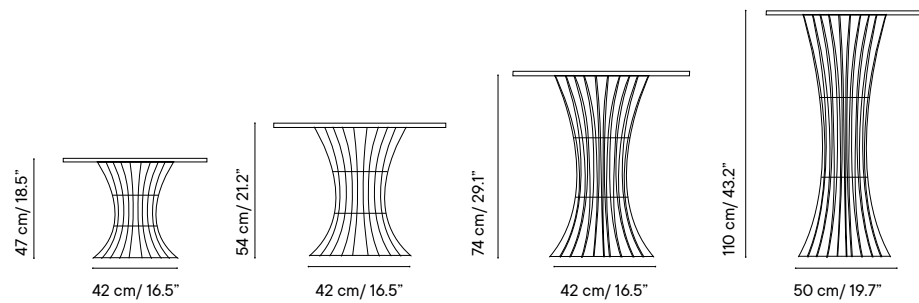

- Metal finishes 214
- Outdoor fabric 218
- Outdoor leather 220
- Cushions 221
- Porcelain table-top 222
- Compact table-top 223

Dimensions in cm and inches
Medidas en cms y pulgadas

Dimensions in cm and inches
Medidas en cms y pulgadas

Dimensions in cm and inches
Medidas en cms y pulgadas

Table Height 47 cm / 18.5"

Porcelain table top

iSi 9282 NEW	ø 60 cm / 23.6"	iSi 9288 NEW	60 x 60 cm / 23.6 x 23.6"
iSi 9283 NEW	ø 70 cm / 27.6"	iSi 9289 NEW	70 x 70 cm / 27.6 x 27.6"
iSi 9284 NEW	ø 80 cm / 31.5"	iSi 9290 NEW	80 x 80 cm / 31.5 x 31.5"
iSi 9285 NEW	ø 90 cm / 35.4"		
iSi 9286 NEW	ø 100 cm / 39.3"		
iSi 9287 NEW	ø 110 cm / 43.3"		