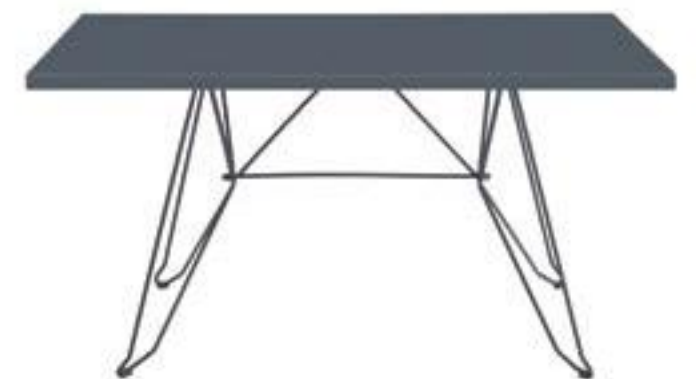

iSi 9023
Anthracite RAL 7016