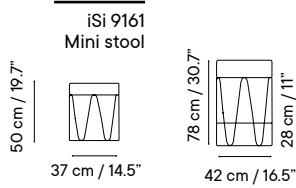

Metal finishes 214
Outdoor fabric 218
Outdoor leather 220
Cushions 221
Porcelain table-top 222
Compact table-top 223

Dimensions in cm and inches
Medidas en cms y pulgadas

Dimensions in cm and inches
Medidas en cms y pulgadas

iSi 9132
Modular sofa

iSi 9158
Modular sofa straight

iSi 9160
Puff

iSi 9161
Mini stool

iSi 9159
Poltrona

iSi 8078
Sofa complet

iSi 8079
Sofa basic

Table Height 74 cm / 29.1"