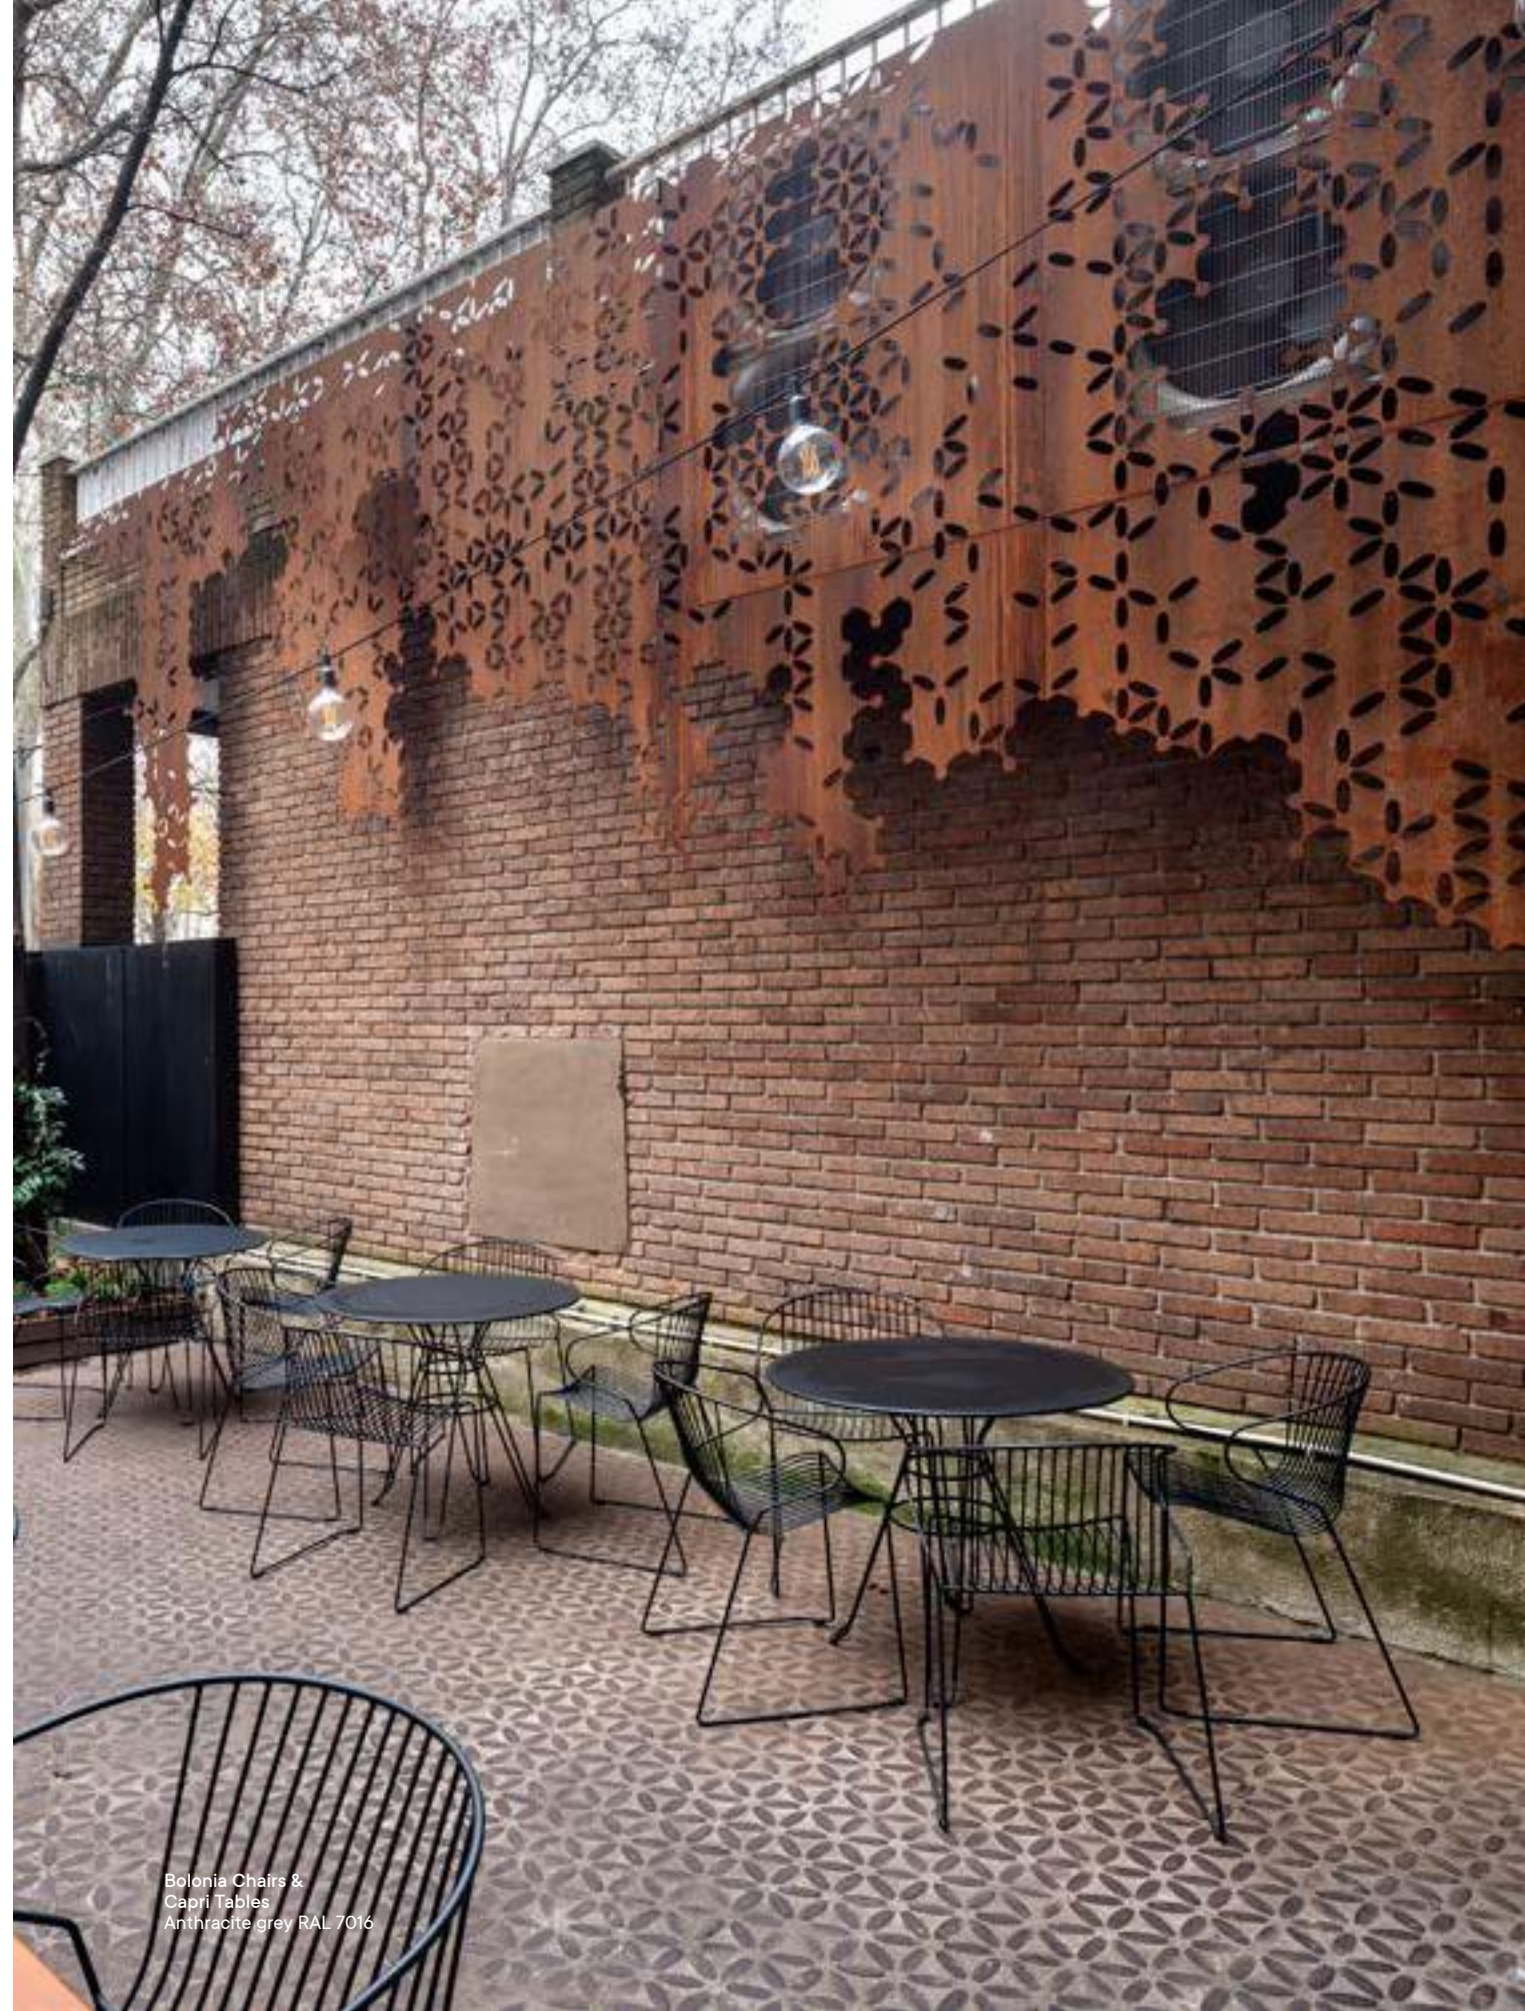

DIVIDER / BIOMBO

Esther & Tonin 199

FINISHES
ACABADOS 212

CUSHIONS / COJINES 221

SELECTED
PROJECTS 200

BOLONIA

Bolonia Sofas & Poltrona, Arena Table & Capri Table
Pastel Pink RAL 3012
Fabric PLAIN 1012

Bolonia Chairs & Table
at Casa Palacio Olza
Pale green RAL 6021