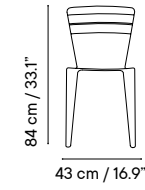

Dimensions in cm and inches
 Medidas en cms y pulgadas

iSi 9135
 Chair

iSi 9136
 Armchair

iSi 9137
 Stool 76

iSi 9138
 Stool 65

iSi 9135
 Beige cream RAL 1013

iSi 9136
 Taupe grey RAL 7006

iSi 9137
 Brown chocolate RAL 8017