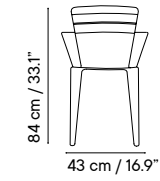

Dimensions in cm and inches
 Medidas en cms y pulgadas

iSi 9135
 Chair

iSi 9136
 Armchair

iSi 9137
 Stool 76

iSi 9138
 Stool 65

iSi 9135
 Beige cream RAL 1013

iSi 9136
 Taupe grey RAL 7006

iSi 9137
 Brown chocolate RAL 8017