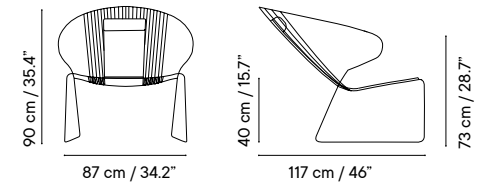

iSi 9143
Lounge cushion
☀️ 🏠