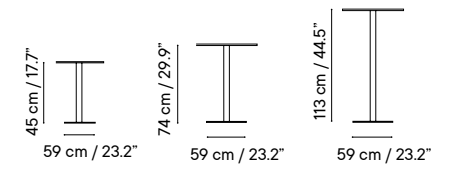

Dimensions in cm and inches
 Medidas en cms y pulgadas

Height 76 cm / 30"

Aluminium

iSi 5513	70 x 70 cm / 27.6 x 27.6"
iSi 5514	80 x 80 cm / 31.5 x 31.5"
iSi 5515	110 x 70 cm / 43.3 x 27.6"
iSi 5516	120 x 80 cm / 47.2 x 30"
iSi 5517	140 x 80 cm / 55.1 x 30"

Dimensions in cm and inches
Medidas en cms y pulgadas

Height 45 cm / 17.7"		Height 74 cm / 29.9"	
Circle	Square	Circle	Square
iSi 9080	ø 60 cm / ø 23.6"	iSi 9105	60 x 60 cm / 23.6 x 23.6"
iSi 9081	ø 70 cm / ø 27.6"	iSi 9106	70 x 70 cm / 27.6 x 27.6"
iSi 9082	ø 80 cm / ø 31.5"	iSi 9107	80 x 80 cm / 31.5 x 31.5"