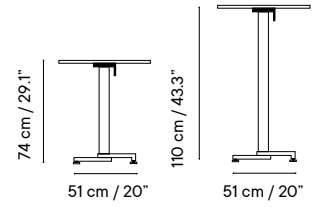

- Metal finishes 214
- Outdoor fabric 218
- Outdoor leather 220
- Cushions 221
- Porcelain table-top 222
- Compact table-top 223

Dimensions in cm and inches
Medidas en cms y pulgadas

Height 74 / 29.1"

○		□	
iSi 5028	ø 60 cm / ø 23.6"	iSi 5032	60 x 60 cm / 23.6 x 23.6"
iSi 5029	ø 70 cm / ø 27.6"	iSi 5033	70 x 70 cm / 27.6 x 27.6"
iSi 5030	ø 80 cm / ø 31.5"	iSi 5034	80 x 80 cm / 31.5 x 31.5"
		iSi 5036	110 x 70 cm / 43.3 x 27.6"
		iSi 5037	120 x 80 cm / 47.2 x 31.5"

Height 113 / 44.5"

○		□	
iSi 5038	ø 60 cm / ø 23.6"	iSi 5042	60 x 60 cm / 23.6 x 23.6"
iSi 5039	ø 70 cm / ø 27.6"	iSi 5043	70 x 70 cm / 27.6 x 27.6"
iSi 5040	ø 80 cm / ø 31.5"	iSi 5044	80 x 80 cm / 31.5 x 31.5"

Dimensions in cm and inches
Medidas en cms y pulgadas

Height 74 / 29.1"

○		□	
iSi 5408	ø 60 cm / ø 23.6"	iSi 5411	60 x 60 cm / 23.6 x 23.6"
iSi 5409	ø 70 cm / ø 27.6"	iSi 5412	70 x 70 cm / 27.6 x 27.6"
iSi 5410	ø 80 cm / ø 31.5"	iSi 5413	80 x 80 cm / 31.5 x 31.5"