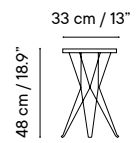

Dimensions in cm and inches
Medidas en cms y pulgadas

Dimensions in cm and inches
Medidas en cms y pulgadas

TEXTILEN
Available in various colors, please inquire.
Disponible en varios colores, consultar.

Metal finishes 214
Outdoor fabric 218
Outdoor leather 220
Cushions 221
Porcelain table-top 222
Compact table-top 223

Dimensions in cm and inches
Medidas en cms y pulgadas

iSi 8110
Upholstered mini stool 48
NEW
Icon: house with cloud and rain