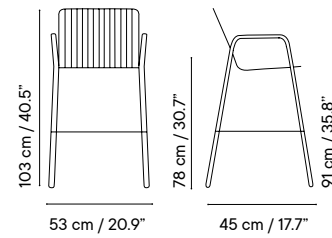

Dimensions in cm and inches
 Medidas en cms y pulgadas

iSi 8060
 Agata blue RAL 5018

iSi 7199
 Orange vitamin RAL 2004

iSi 9139
 Geranium red RAL 3020

NÁPOLES

Nápoles Stool
Red wine RAL 3004

Nápoles Chairs, Génova Tables,
Chigago Stools & London Table
Red wine RAL 3004
Manganese
Ibiza white RAL 9016