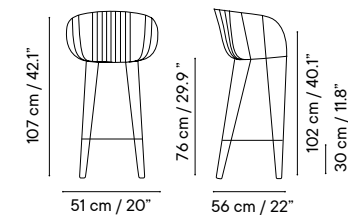

Dimensions in cm and inches
Medidas en cms y pulgadas

Table Height 47 cm / 18.5"

Porcelain table top

iSi 9282 NEW	ø 60 cm / 23.6"	iSi 9288 NEW	60 x 60 cm / 23.6 x 23.6"
iSi 9283 NEW	ø 70 cm / 27.6"	iSi 9289 NEW	70 x 70 cm / 27.6 x 27.6"
iSi 9284 NEW	ø 80 cm / 31.5"	iSi 9290 NEW	80 x 80 cm / 31.5 x 31.5"
iSi 9285 NEW	ø 90 cm / 35.4"		
iSi 9286 NEW	ø 100 cm / 39.3"		
iSi 9287 NEW	ø 110 cm / 43.3"		

Dimensions in cm and inches
 Medidas en cms y pulgadas

iSi 9133
 Armchair
 iSi 9163
 Upholstered

iSi 9165
 Stool 65
 iSi 9230
 Upholstered

iSi 9164
 Stool 76
 iSi 8105
 Upholstered

iSi 8082
 Lounge
 iSi 8083
 Upholstered