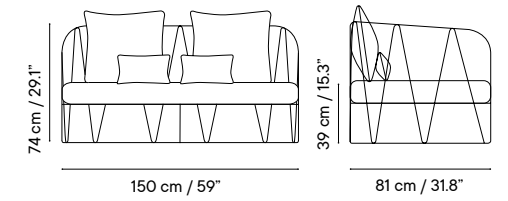

Metal finishes 214
Outdoor fabric 218
Outdoor leather 220
Cushions 221
Porcelain table-top 222
Compact table-top 223

Dimensions in cm and inches
Medidas en cms y pulgadas

Dimensions in cm and inches
Medidas en cms y pulgadas

iSi 9132
Modular sofa

iSi 9158
Modular sofa straight

iSi 9160
Puff

iSi 9161
Mini stool

iSi 9159
Poltrona

iSi 8078
Sofa complet

iSi 8079
Sofa basic

Table Height 74 cm / 29.1"

iSi 9259	ø 60 cm / 23.6"
iSi 9260	ø 70 cm / 27.6"
iSi 9216	ø 80 cm / 31.5"
iSi 9217	ø 90 cm / 35.4"
iSi 9218	ø 110 cm / 43.3"

Table Height 45 cm / 17.7"

iSi 9254	ø 60 cm / 23.6"
iSi 9255	ø 70 cm / 27.6"
iSi 9256	ø 80 cm / 31.5"
iSi 9257	ø 90 cm / 35.4"
iSi 9258	ø 110 cm / 43.3"