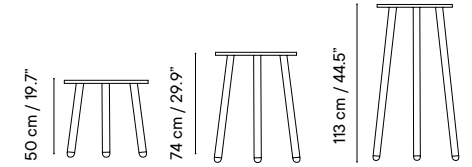

Metal finishes 214
Outdoor fabric 218
Outdoor leather 220
Cushions 221
Porcelain table-top 222
Compact table-top 223

Dimensions in cm and inches
Medidas en cms y pulgadas

Height 50 cm / 19.7"

iSi 9214	ø 50 cm / ø 19.7"
iSi 9215	ø 60 cm / ø 23.6"

Dimensions in cm and inches
Medidas en cms y pulgadas

Height 50 cm / 19.7"

○		□	
iSi 9117	∅ 60 cm / ∅ 23.6"	iSi 9121	60 x 60 cm / 23.6 x 23.6"
iSi 9118	∅ 70 cm / ∅ 27.6"	iSi 9122	70 x 70 cm / 27.6 x 27.6"
iSi 9119	∅ 80 cm / ∅ 31.5"	iSi 9123	80 x 80 cm / 31.5 x 31.5"
iSi 9120	∅ 90 cm / ∅ 35.4"	iSi 9124	90 x 90 cm / 35.4 x 35.4"