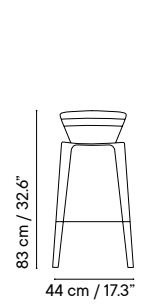

Dimensions in cm and inches
 Medidas en cms y pulgadas

iSi 9135
 Chair

iSi 9136
 Armchair

iSi 9137
 Stool 76

iSi 9138
 Stool 65

iSi 9135
 Beige cream RAL 1013

iSi 9136
 Taupe grey RAL 7006

iSi 9137
 Brown chocolate RAL 8017