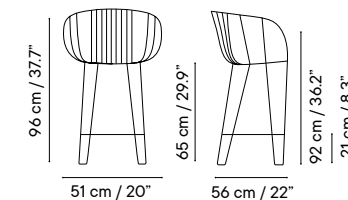

Dimensions in cm and inches
Medidas en cms y pulgadas

Table Height 47 cm / 18.5"

Porcelain table top

iSi 9282 NEW	ø 60 cm / 23.6"	iSi 9288 NEW	60 x 60 cm / 23.6 x 23.6"
iSi 9283 NEW	ø 70 cm / 27.6"	iSi 9289 NEW	70 x 70 cm / 27.6 x 27.6"
iSi 9284 NEW	ø 80 cm / 31.5"	iSi 9290 NEW	80 x 80 cm / 31.5 x 31.5"
iSi 9285 NEW	ø 90 cm / 35.4"		
iSi 9286 NEW	ø 100 cm / 39.3"		
iSi 9287 NEW	ø 110 cm / 43.3"		

Dimensions in cm and inches
 Medidas en cms y pulgadas

iSi 9133
 Armchair
 iSi 9163
 Upholstered

iSi 9165
 Stool 65
 iSi 9230
 Upholstered

iSi 9164
 Stool 76
 iSi 8105
 Upholstered

iSi 8082
 Lounge
 iSi 8083
 Upholstered