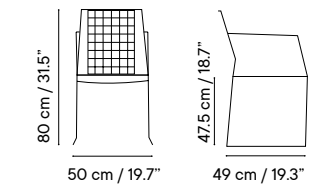

iSi 8014
Stool 76

iSi 8052
Armchair