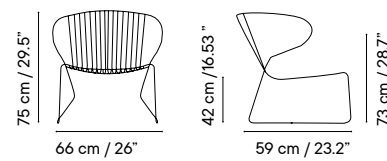

iSi 8066
Stool 65
☀️ 🏠

iSi 9152
Poltrona
☀️ 🏠