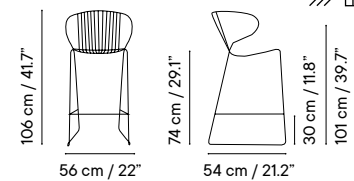

iSi 8065
Stool 76
☀️ 🏠