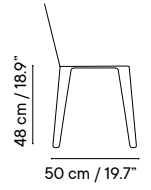

Dimensions in cm and inches
 Medidas en cms y pulgadas

iSi 9135
 Chair

iSi 9136
 Armchair

iSi 9137
 Stool 76

iSi 9138
 Stool 65

iSi 9135
 Beige cream RAL 1013

iSi 9136
 Taupe grey RAL 7006

iSi 9137
 Brown chocolate RAL 8017