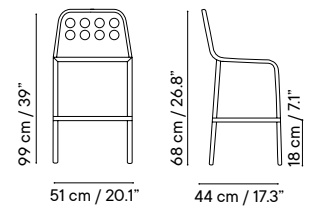

Dimensions in cm and inches
Medidas en cms y pulgadas

iSi 9210
Chair

iSi 9211
Armchair

iSi 9212
Stool 76

iSi 9213
Stool 65

iSi 9210
Geranium Red RAL 3020

iSi 9211
Anthracite grey RAL 7016

iSi 9212
Geranium Red RAL 3020