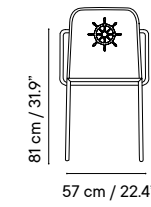

NEW iSi 8117
Stool 76