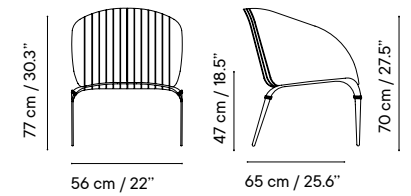

iSi 9259	ø 60 cm / 23.6"
iSi 9260	ø 70 cm / 27.6"
iSi 9216	ø 80 cm / 31.5"
iSi 9217	ø 90 cm / 35.4"
iSi 9218	ø 110 cm / 43.3"

Table Height 45 cm / 17.7"

iSi 9254	ø 60 cm / 23.6"
iSi 9255	ø 70 cm / 27.6"
iSi 9256	ø 80 cm / 31.5"
iSi 9257	ø 90 cm / 35.4"
iSi 9258	ø 110 cm / 43.3"

Dimensions in cm and inches
Medidas en cms y pulgadas

iSi 8114
Armchair
NEW

iSi 8114
Taupe grey RAL 7006

BARCELONETA

**Barceloneta Stools
 & Antibes Tables**
 Orange Vitamin RAL 2004
 Grey Taupe RAL 7006

Barceloneta Chairs & Antibes Tables
 Ibiza white RAL 9016
 Night black RAL 9011
 Light grey RAL 9006
 Stone grey RAL 7046