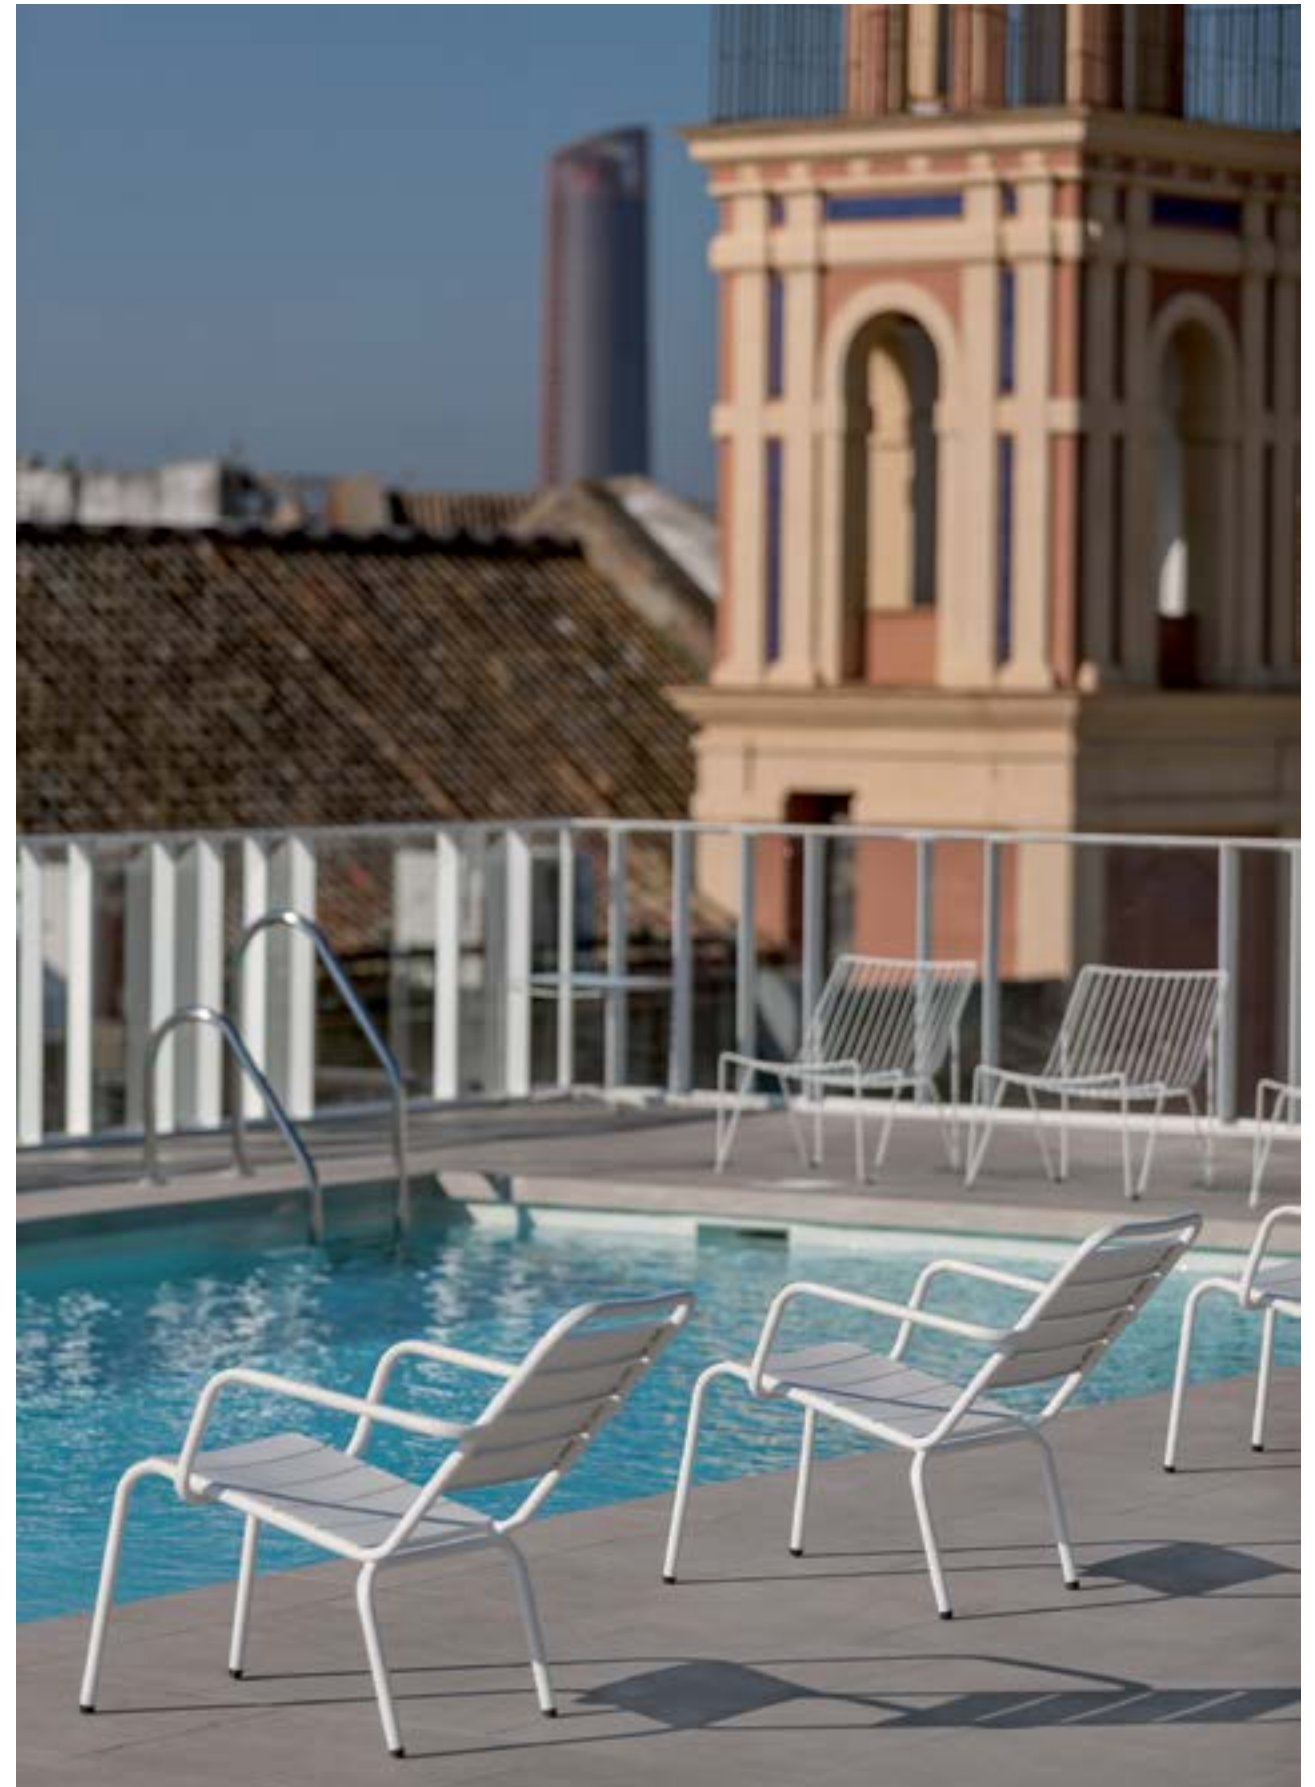

Dimensions in cm and inches
Medidas en cms y pulgadas

iSi 8114
Armchair
NEW

iSi 8114
Taupe grey RAL 7006

BARCELONETA

**Barceloneta Stools
 & Antibes Tables**
 Orange Vitamin RAL 2004
 Grey Taupe RAL 7006

Barceloneta Chairs & Antibes Tables
 Ibiza white RAL 9016
 Night black RAL 9011
 Light grey RAL 9006
 Stone grey RAL 7046