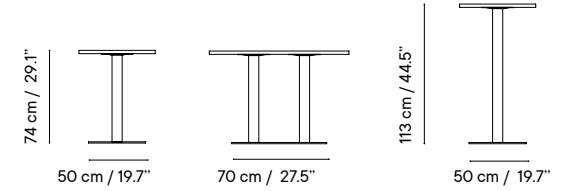

FOLDING / ABATIBLE

Dimensions in cm and inches
Medidas en cms y pulgadas

Height 74 / 29.9"

○		□	
iSi 9030	ø 60 cm / ø 23.6"	iSi 9036	60 x 60 cm / 23.6 x 23.6"
iSi 9031	ø 70 cm / ø 27.6"	iSi 9037	70 x 70 cm / 27.6 x 27.6"
iSi 9032	ø 80 cm / ø 31.5"	iSi 9038	80 x 80 cm / 31.5 x 31.5"

- Metal finishes 214
- Outdoor fabric 218
- Outdoor leather 220
- Cushions 221
- Porcelain table-top 222
- Compact table-top 223

Dimensions in cm and inches
Medidas en cms y pulgadas

Height 74 / 29.1"

○		□	
iSi 5028	ø 60 cm / ø 23.6"	iSi 5032	60 x 60 cm / 23.6 x 23.6"
iSi 5029	ø 70 cm / ø 27.6"	iSi 5033	70 x 70 cm / 27.6 x 27.6"
iSi 5030	ø 80 cm / ø 31.5"	iSi 5034	80 x 80 cm / 31.5 x 31.5"
		iSi 5036	110 x 70 cm / 43.3 x 27.6"
		iSi 5037	120 x 80 cm / 47.2 x 31.5"