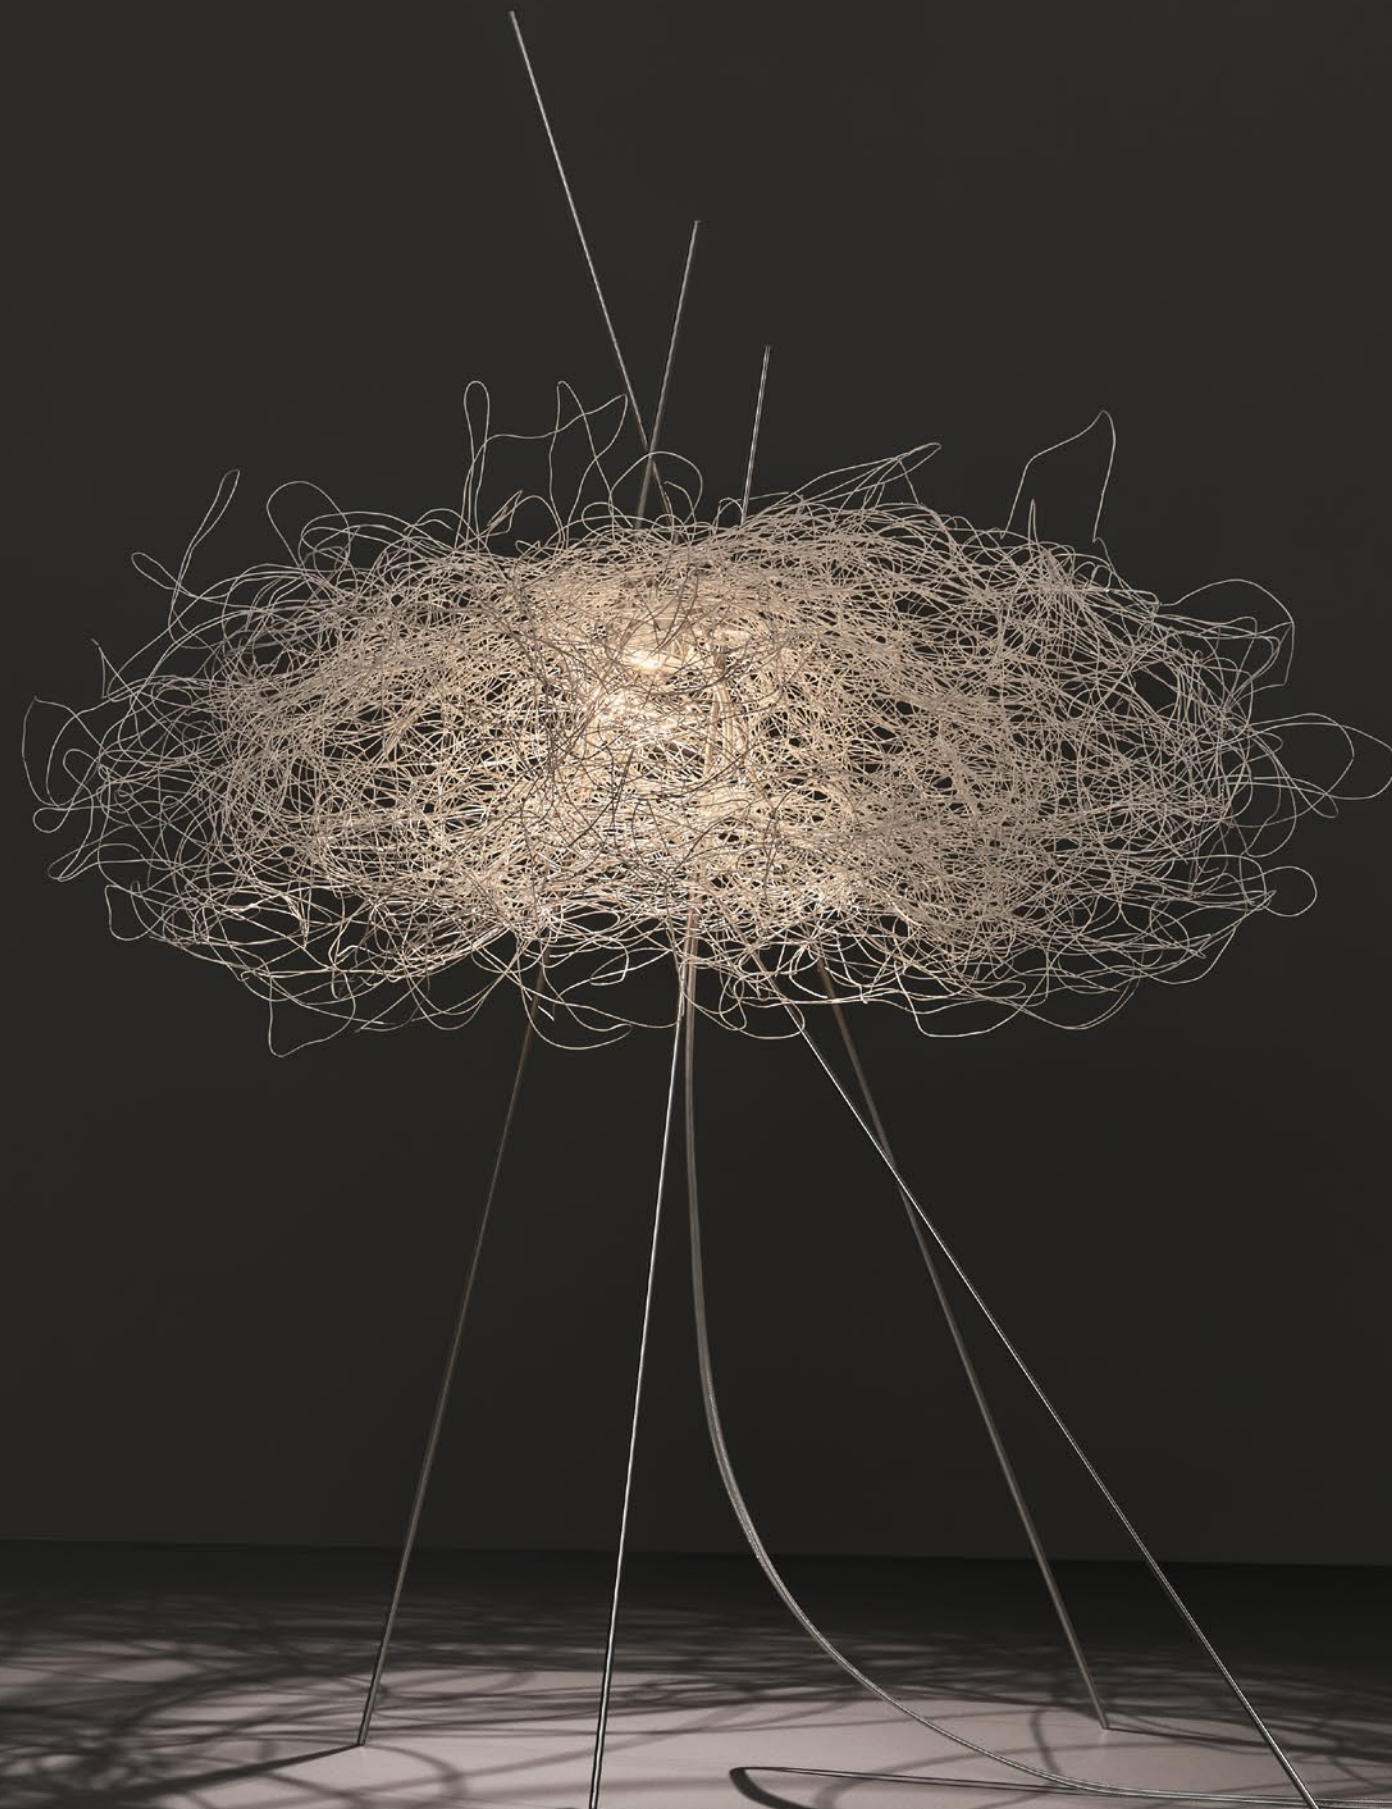

PL01
Width Ancho: 40cm | 15,7in
Depth Profundidad: 20cm | 7,9in
Height Alto: 67cm | 26,4in