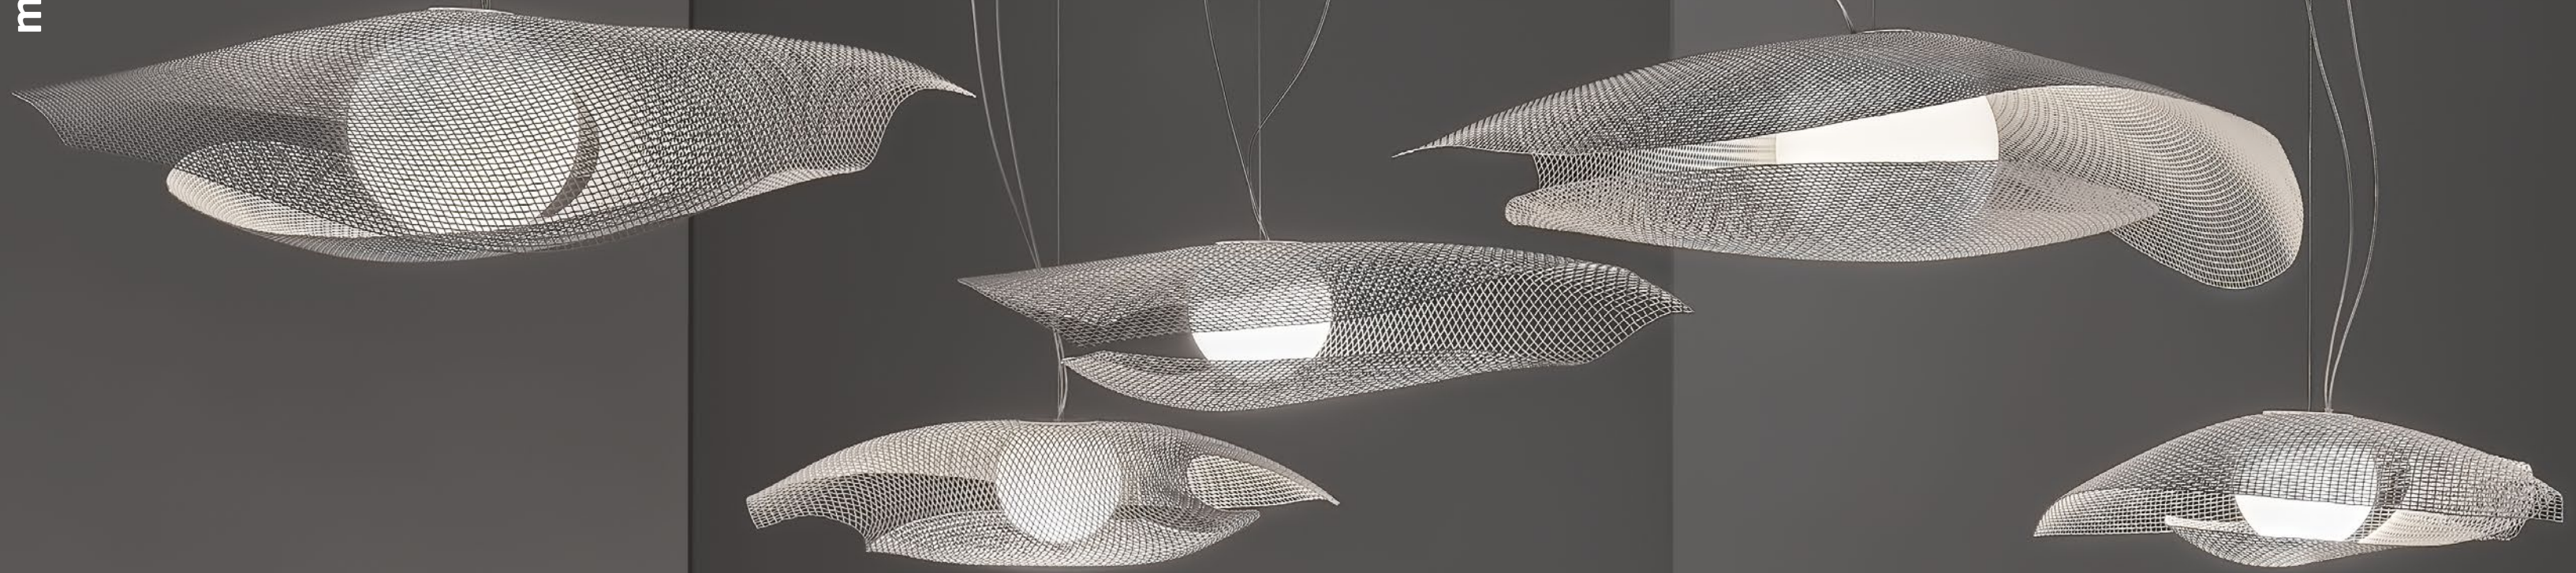

**NEW!**

CL02  
Width Ancho: 42cm | 16,5in  
Depth Profundidad: 25cm | 9,8in  
Height Alto: 82cm | 32,3in

**NEW!**

CL03  
Width Ancho: 35cm | 13,8in  
Depth Profundidad: 30cm | 11,8in  
Height Alto: 160cm | 63in

A104  
Width Ancho: 80cm | 31,5in  
Depth Profundidad: 80cm | 31,5in  
Height Alto: 80cm | 31,5in

**SinuOUS**  
**shapes in**  
**movement**

MY04  
Width Ancho: 60cm | 23,6in  
Depth Profundidad: 47cm | 18,5in  
Height Alto: 17cm | 6,7in