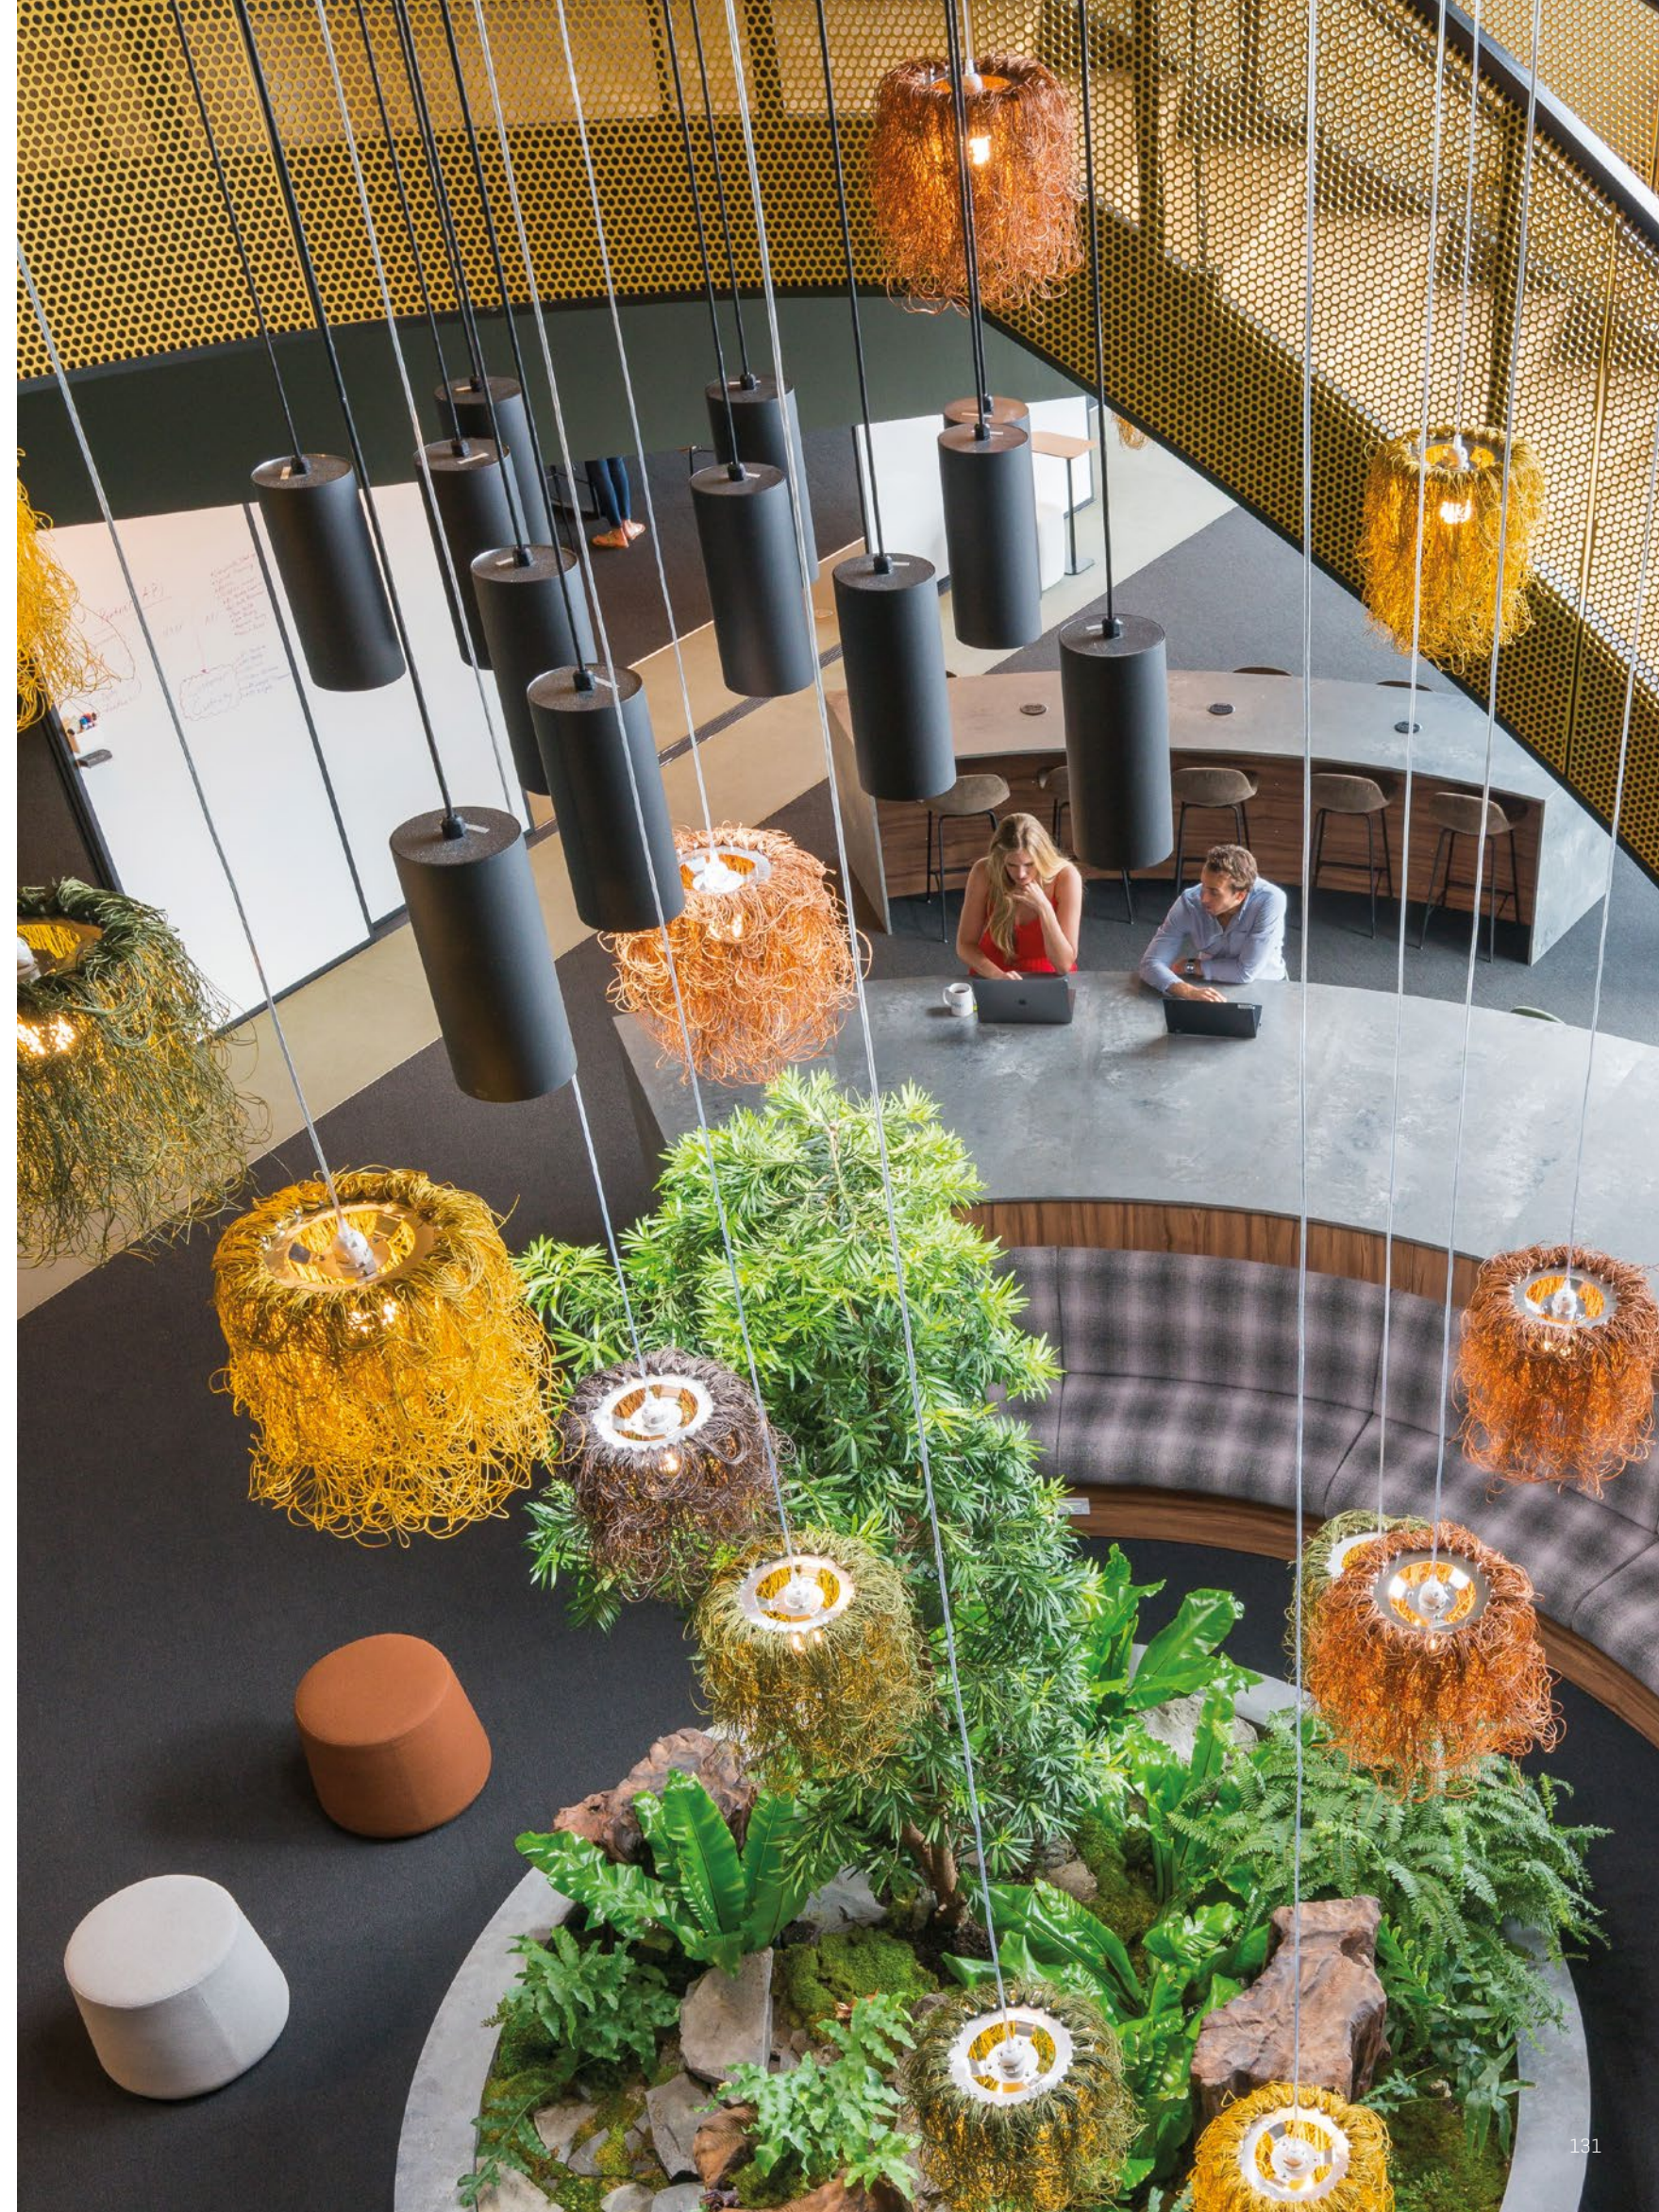

Caos' color shines at VRBO offices in Austin, United States. Several compositions of our most colorful design give light to the common areas of these offices.

El color de Caos brilla en las oficinas de VRBO en Austin, Estados Unidos. Varias composiciones de nuestro diseño más colorido da luz a áreas comunes de estas oficinas.