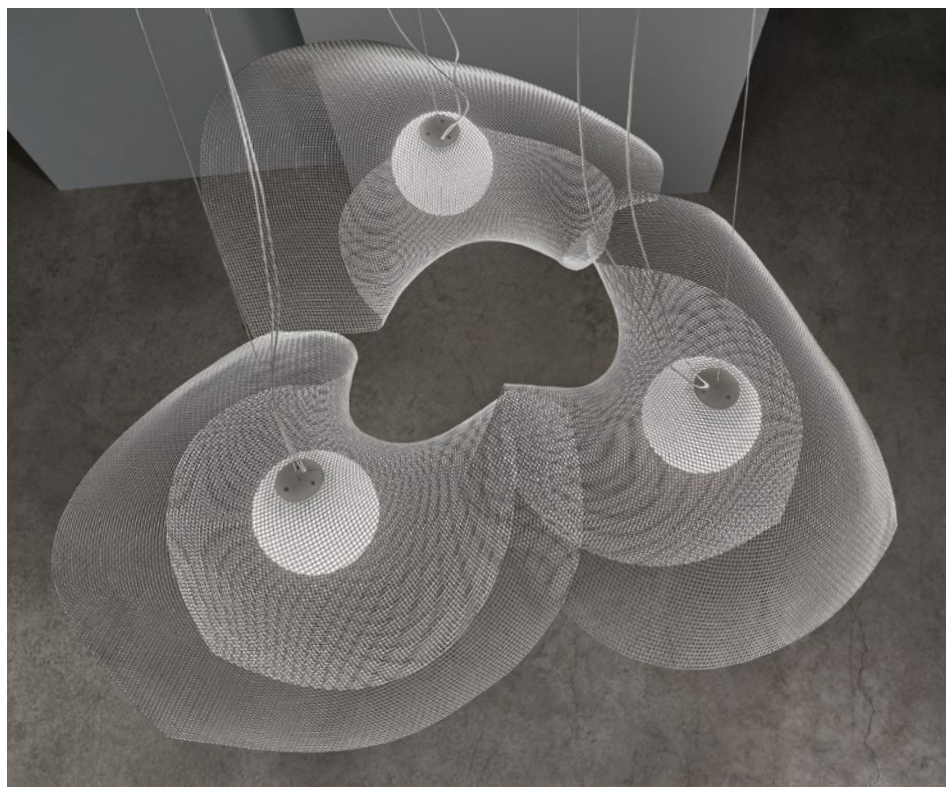

NEW!

MY04-3
Width Ancho: 136cm | 53,5in
Depth Profundidad: 140cm | 55,1in
Height Alto: 30cm | 11,8in