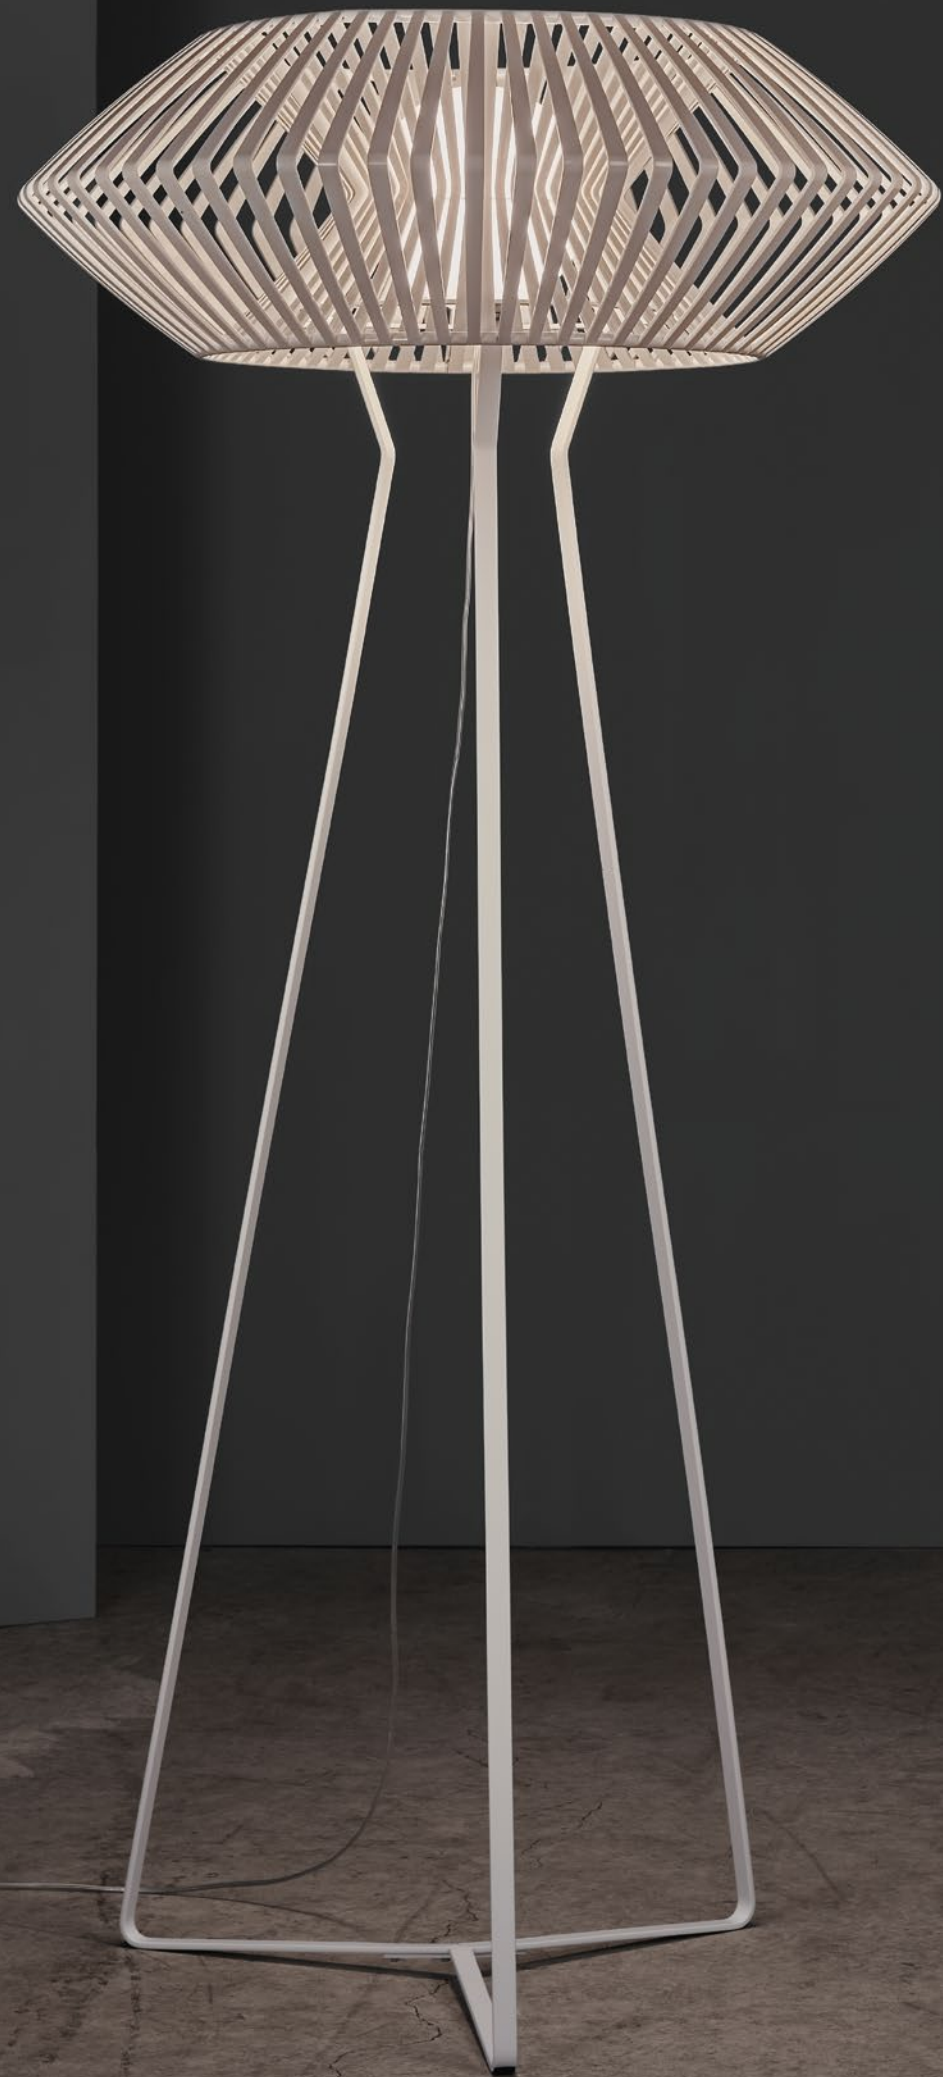

SH04-LD  
Ø 49cm | 19,3in  
Height Alto: 16,5cm | 6,5in

SH02  
Ø 34cm | 13,4in  
Height Alto: 39cm | 15,4in

SH03  
Ø 52cm | 20,5in  
Height Alto: 140cm | 55,1in

GE03  
Width Ancho: 18cm | 7,1in  
Depth Profundidad: 24cm | 9,4in  
Height Alto: 180cm | 70,9in

GE04  
Ø 19cm | 7,5in  
Height Alto: 45cm | 17,7in

GE06  
Width Ancho: 16cm | 6,3in  
Depth Profundidad: 13cm | 5,1in  
Height Alto: 26cm | 10,2in

Design and

**light creating**

**comfort**

VV03  
Ø 80cm | 31,5in  
Height Alto: 173cm | 68,1in

VV04G  
Ø 105cm | 41,3in  
Height Alto: 29cm | 11,4in

VV04  
Ø 80cm | 31,5in  
Height Alto: 29cm | 11,4in

CR06  
Width Ancho: 30cm | 11,8in  
Depth Profundidad: 15cm | 5,9in  
Height Alto: 40cm | 15,7in